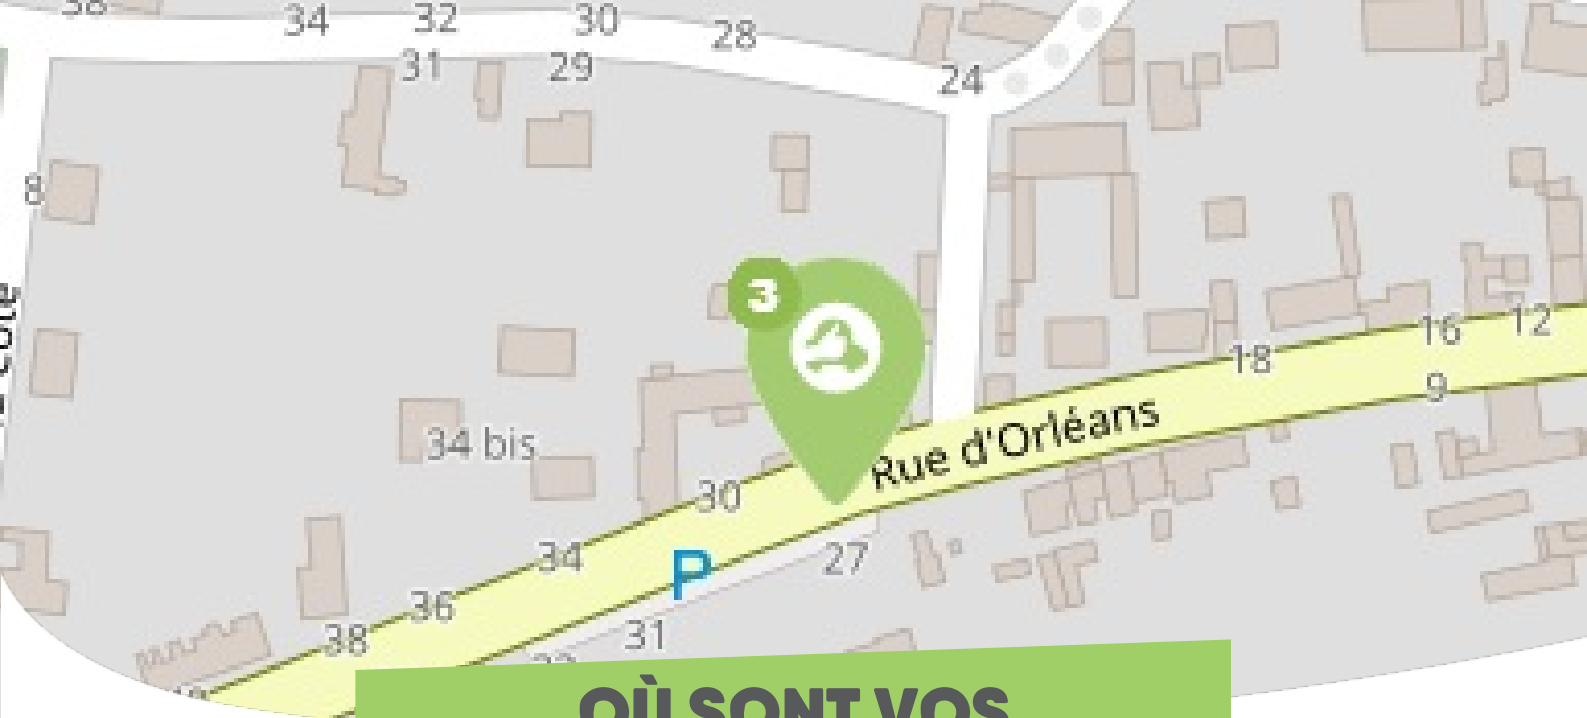

OÙ SONT VOS

Arrêts sur le Pouce ?

1

Eglise : 34 Rue De Sully
Directions : Multidirectionnel - Ouest

2

Mairie : 34 Rue De Sully
Directions : Sully-sur-Loire - Est

OÙ SONT VOS
Arrêts sur le Pouce ?

3

Rue d'Orléans : 27 Rue d'Orléans
Directions : Multidirectionnel

OÙ SONT VOS *Arrêts sur le Pouce ?*

4

Parking Coccinelle : 18 Rue De Sologne

Directions : Centre-ville - Nord

5

Pompiers : 18 Rue De Sologne

Directions : Vannes-sur-Cosson - Sud

OÙ SONT VOS
Arrêts sur le Pouce ?

6

Stade : 37 Rue Du Stade
Directions : Multidirectionnel

OÙ SONT VOS

Arrêts sur le Pouce ?

7

Rue du Val : 21 Rue Du Val
Directions : Multidirectionnel

OÙ SONT VOS

Arrêts sur le Pouce ?

8

Rue des étangs : 8 Place d'Armes

Directions : Sennely

OÙ SONT VOS Arrêts sur le Pouce ?

Route d'Orléans : 102 Rue d'Orléans

Directions : Vienne-en-Val - Orléans

QUELS SONT LES AUTRES *modes de transport ?*