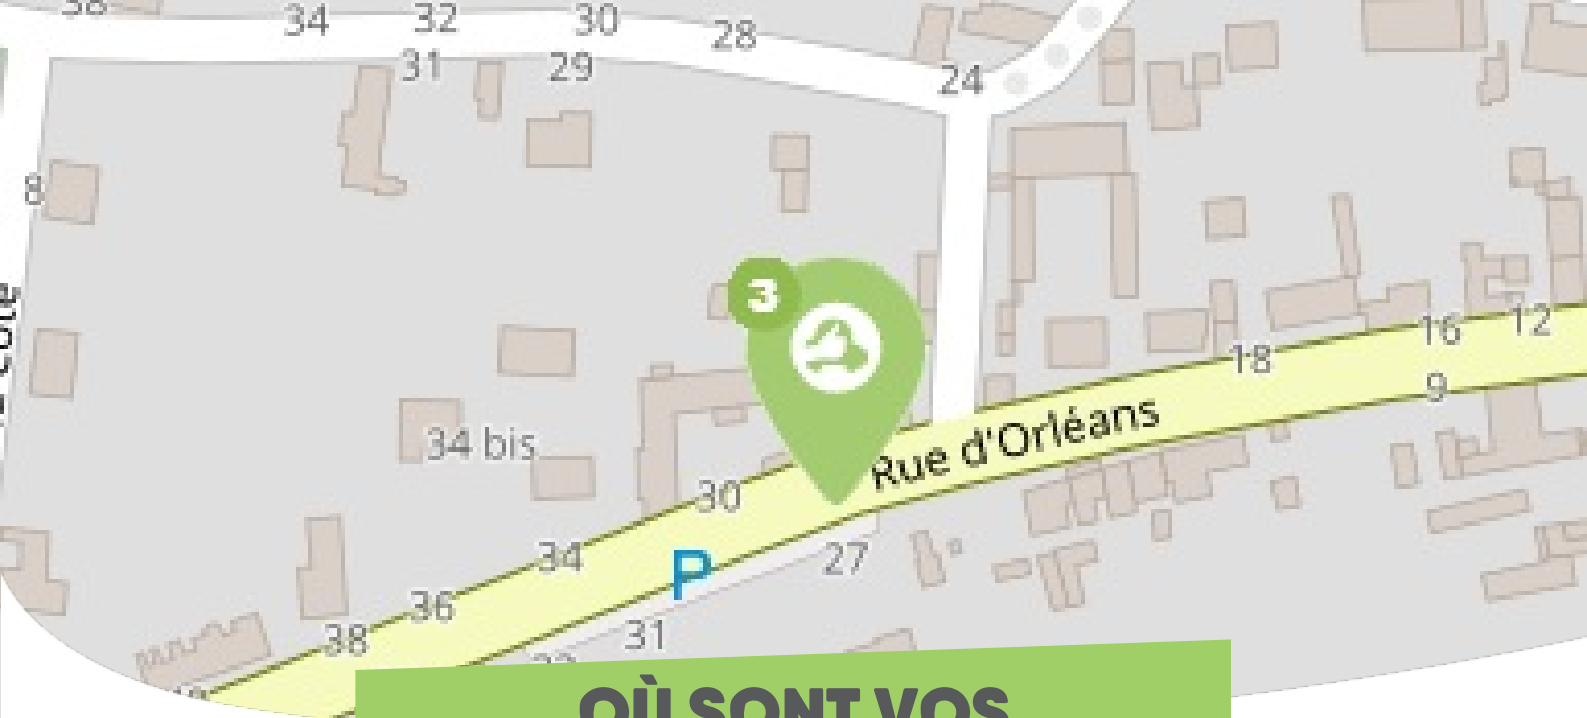

OÙ SONT VOS

Arrêts sur le Pouce ?

- 1** **Eglise** : 34 Rue De Sully
Directions : Multidirectionnel - Ouest
- 2** **Mairie** : 34 Rue De Sully
Directions : Sully-sur-Loire - Est

OÙ SONT VOS
Arrêts sur le Pouce ?

3

Rue d'Orléans : 27 Rue d'Orléans
Directions : Multidirectionnel

OÙ SONT VOS *Arrêts sur le Pouce ?*

4

Parking Coccinelle : 18 Rue De Sologne

Directions : Centre-ville - Nord

5

Pompiers : 18 Rue De Sologne

7

Rue du Val : 21 Rue Du Val
Directions : Multidirectionnel

OÙ SONT VOS

Arrêts sur le Pouce ?

8

Rue des étangs : 8 Place d'Armes

Directions : Sennely

OÙ SONT VOS Arrêts sur le Pouce ?