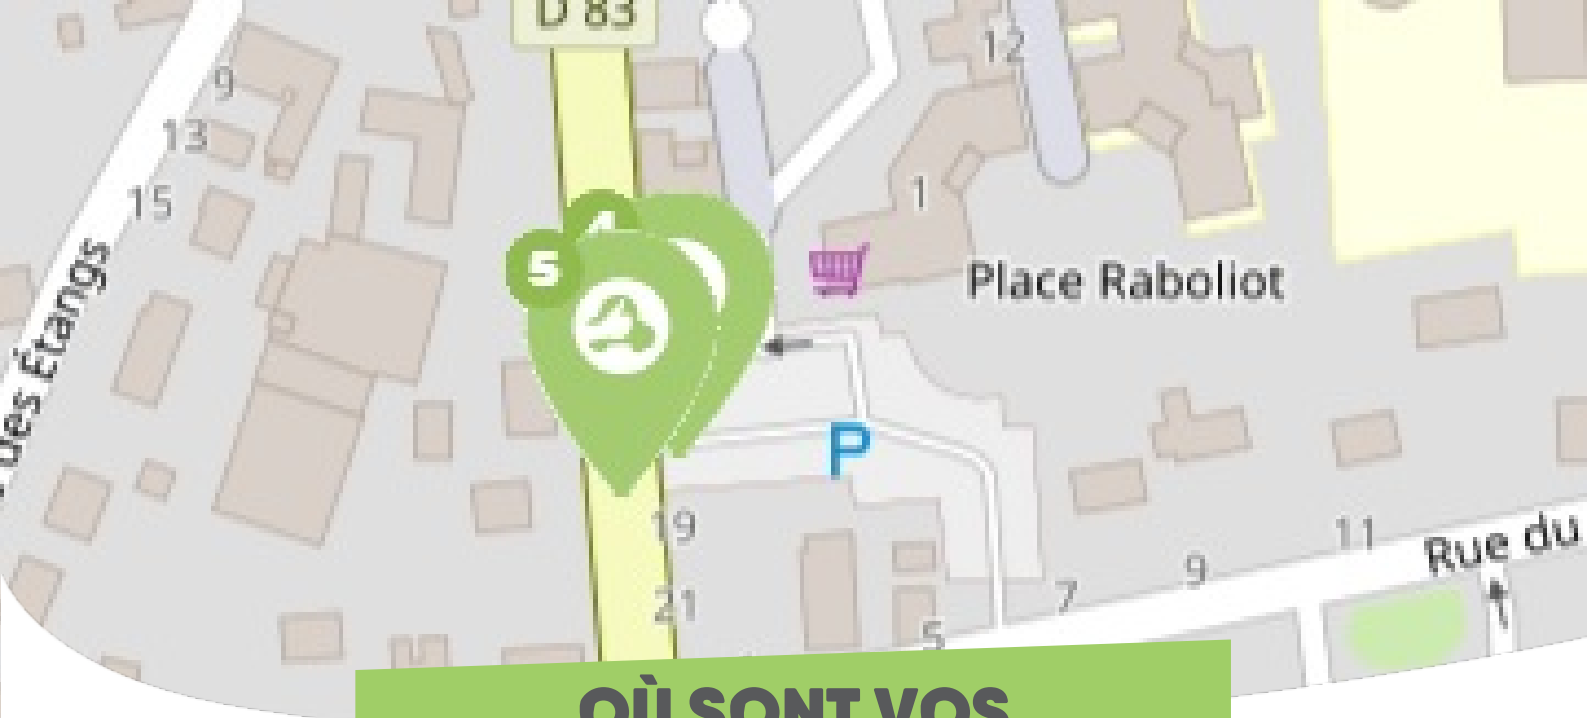

OÙ SONT VOS

Arrêts sur le Pouce ?

- 1** **Eglise** : 34 Rue De Sully
Directions : Multidirectionnel - Ouest
- 2** **Mairie** : 34 Rue De Sully
Directions : Sully-sur-Loire - Est

OÙ SONT VOS
Arrêts sur le Pouce ?

3

Rue d'Orléans : 27 Rue d'Orléans
Directions : Multidirectionnel

OÙ SONT VOS *Arrêts sur le Pouce ?*

4

Parking Coccinelle : 18 Rue De Sologne

Directions : Centre-ville - Nord

5

Pompiers : 18 Rue De Sologne

Directions : Vannes-sur-Cosson - Sud

OÙ SONT VOS

Arrêts sur le Pouce ?

6

Stade : 37 Rue Du Stade

Directions : Multidirectionnel

OÙ SONT VOS

Arrêts sur le Pouce ?

7

Rue du Val : 21 Rue Du Val
Directions : Multidirectionnel

OÙ SONT VOS

Arrêts sur le Pouce ?

8

Rue des étangs : 8 Place d'Armes

Directions : Sennely

OÙ SONT VOS Arrêts sur le Pouce ?