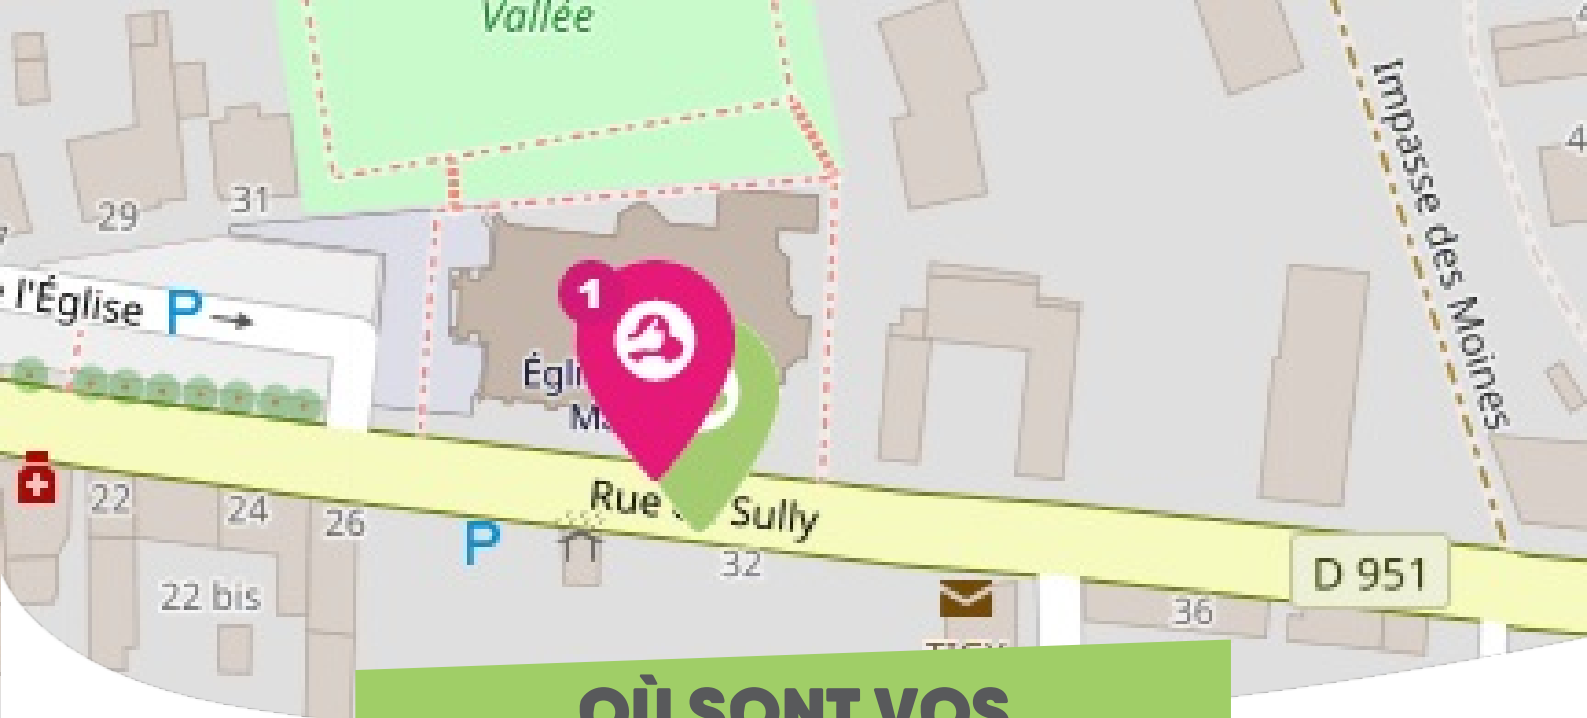

FICHE

Mobilité

TIGY

FORÊT D'ORLÉANS-LOIRE-SOLOGNE

Comme vous le savez, Rezo Pouce est un réseau solidaire pour partager vos trajets du quotidien avec vos voisin·es. Voici quelques informations utiles pour utiliser le Rezo et d'autres modes de transport sur votre commune !

OÙ SONT VOS

Arrêts sur le Pouce ?

1

Eglise : 34 Rue De Sully
Directions : Multidirectionnel - Ouest

2

Mairie : 34 Rue De Sully
Directions : Sully-sur-Loire - Est

OÙ SONT VOS
Arrêts sur le Pouce ?

3

Rue d'Orléans : 27 Rue d'Orléans
Directions : Multidirectionnel

OÙ SONT VOS *Arrêts sur le Pouce ?*

4

Parking Coccinelle : 18 Rue De Sologne

Directions : Centre-ville - Nord

5

Pompiers : 18 Rue De Sologne

Directions : Vannes-sur-Cosson - Sud

OÙ SONT VOS

Arrêts sur le Pouce ?

6

Stade : 37 Rue Du Stade

Directions : Multidirectionnel

OÙ SONT VOS

Arrêts sur le Pouce ?

Rue du Val : 21 Rue Du Val
Directions : Multidirectionnel