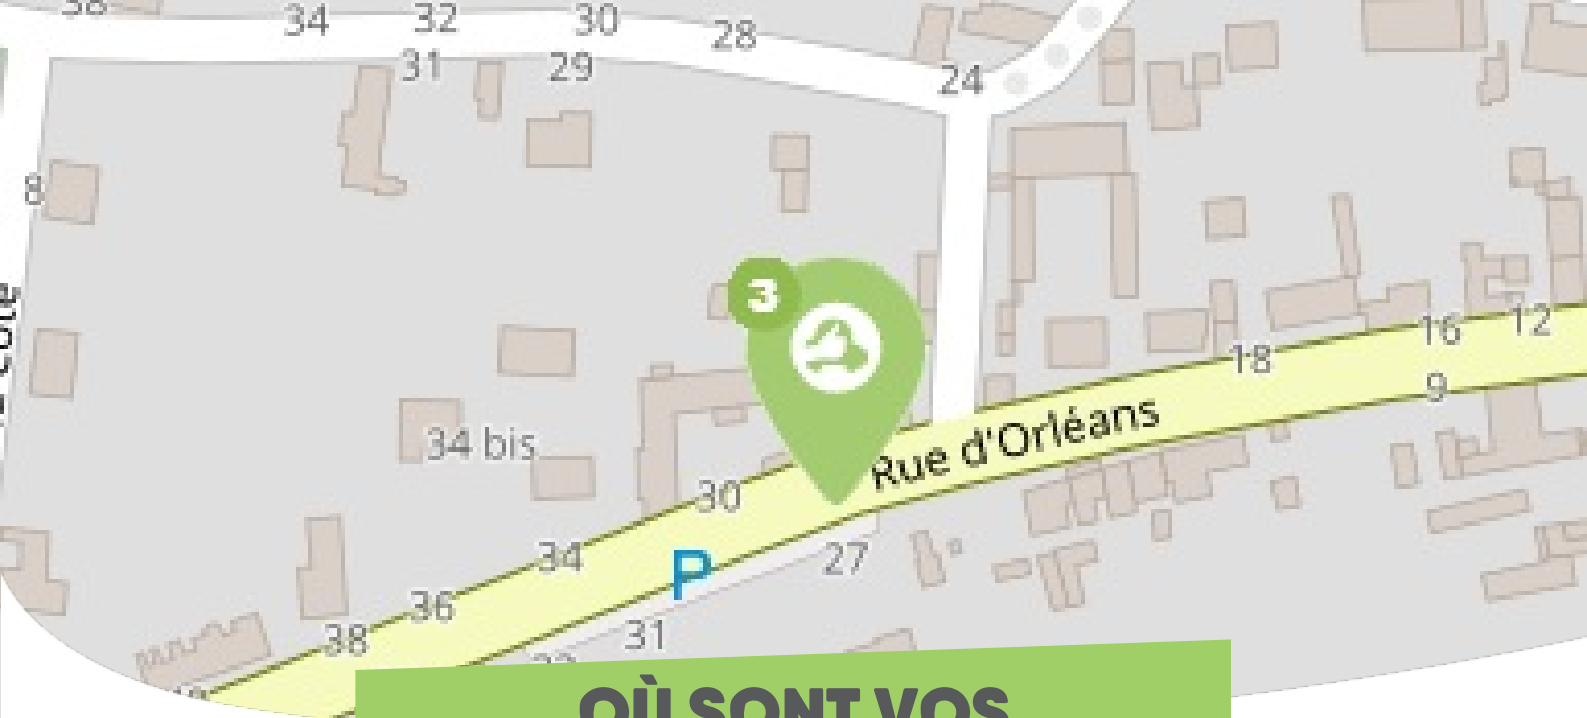

OÙ SONT VOS

Arrêts sur le Pouce ?

- 1** **Eglise** : 34 Rue De Sully
Directions : Multidirectionnel - Ouest
- 2** **Mairie** : 34 Rue De Sully
Directions : Sully-sur-Loire - Est

OÙ SONT VOS

Arrêts sur le Pouce ?

3

Rue d'Orléans : 27 Rue d'Orléans

Directions : Multidirectionnel

OÙ SONT VOS *Arrêts sur le Pouce ?*

4

Parking Coccinelle : 18 Rue De Sologne

Directions : Centre-ville - Nord

5

Pompiers : 18 Rue De Sologne

Directions : Vannes-sur-Cosson - Sud

La Grenouillère

OÙ SONT VOS

Arrêts sur le Pouce ?

6

Stade : 37 Rue Du Stade
Directions : Multidirectionnel

OÙ SONT VOS

Arrêts sur le Pouce ?

7

Rue du Val : 21 Rue Du Val
Directions : Multidirectionnel

OÙ SONT VOS

Arrêts sur le Pouce ?

8

Rue des étangs : 8 Place d'Armes

Directions : Sennely