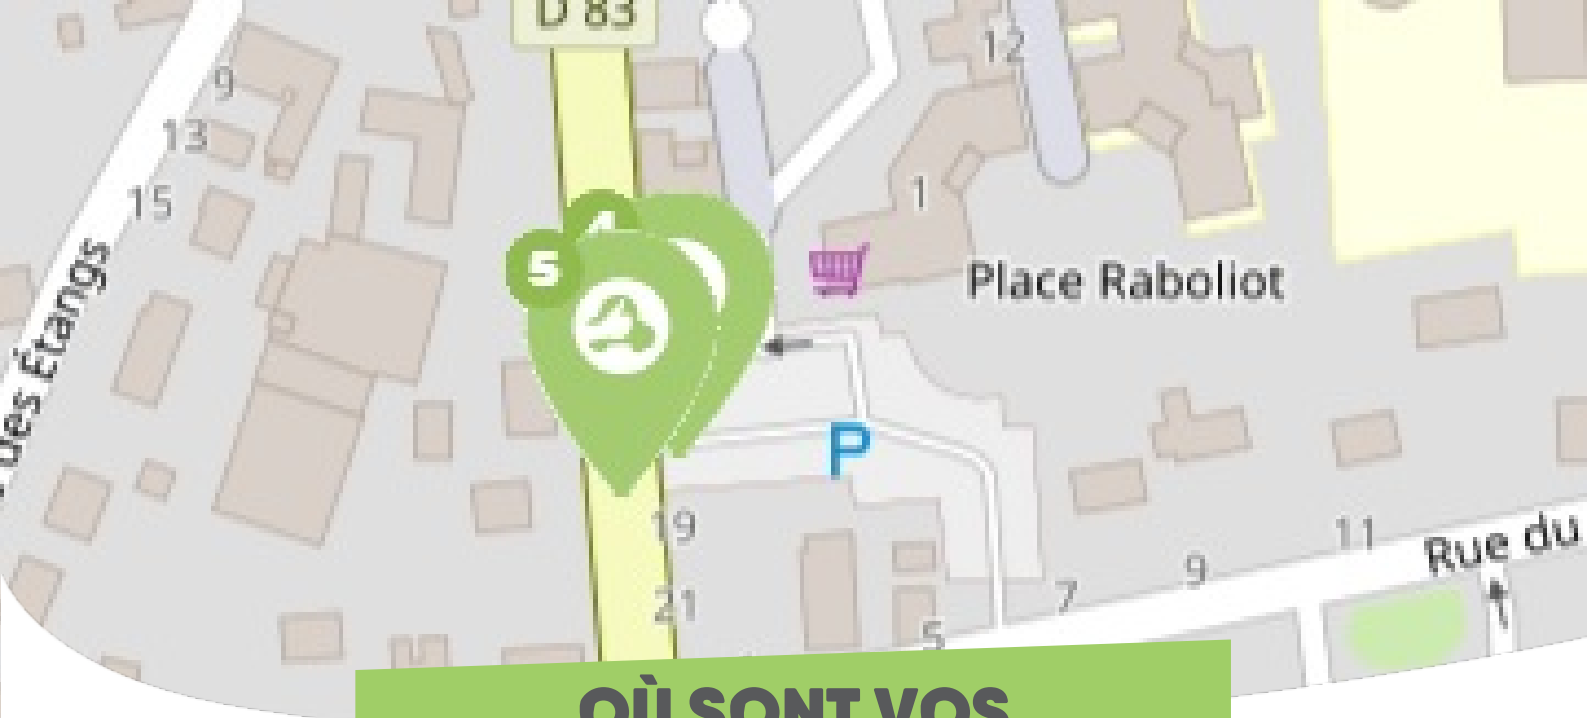

OÙ SONT VOS *Arrêts sur le Pouce ?*

4

Parking Coccinelle : 18 Rue De Sologne

Directions : Centre-ville - Nord

5

Pompiers : 18 Rue De Sologne

Directions : Vannes-sur-Cosson - Sud