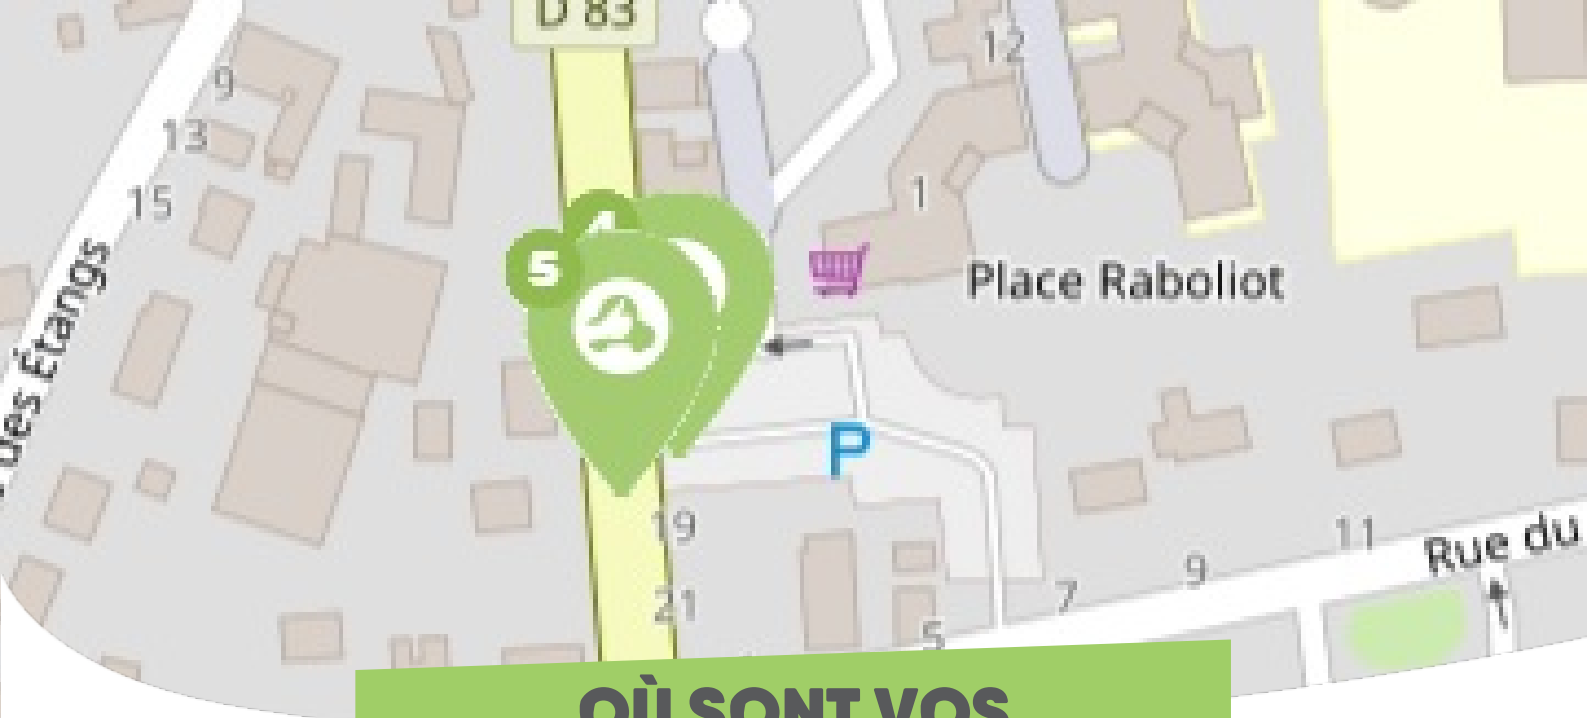

OÙ SONT VOS

Arrêts sur le Pouce ?

1

Eglise : 34 Rue De Sully
Directions : Multidirectionnel - Ouest

2

Mairie : 34 Rue De Sully
Directions : Sully-sur-Loire - Est

OÙ SONT VOS
Arrêts sur le Pouce ?

3

Rue d'Orléans : 27 Rue d'Orléans
Directions : Multidirectionnel

OÙ SONT VOS *Arrêts sur le Pouce ?*

4

Parking Coccinelle : 18 Rue De Sologne

Directions : Centre-ville - Nord

5

Pompiers : 18 Rue De Sologne

Directions : Vannes-sur-Cosson - Sud

OÙ SONT VOS

Arrêts sur le Pouce ?

6

Stade : 37 Rue Du Stade

Directions : Multidirectionnel

OÙ SONT VOS

Arrêts sur le Pouce ?

Rue du Val : 21 Rue Du Val
Directions : Multidirectionnel

OÙ SONT VOS

Arrêts sur le Pouce ?

8

Rue des étangs : 8 Place d'Armes

Directions : Sennely

OÙ SONT VOS Arrêts sur le Pouce ?

Route d'Orléans : 102 Rue d'Orléans

Directions : Vienne-en-Val - Orléans