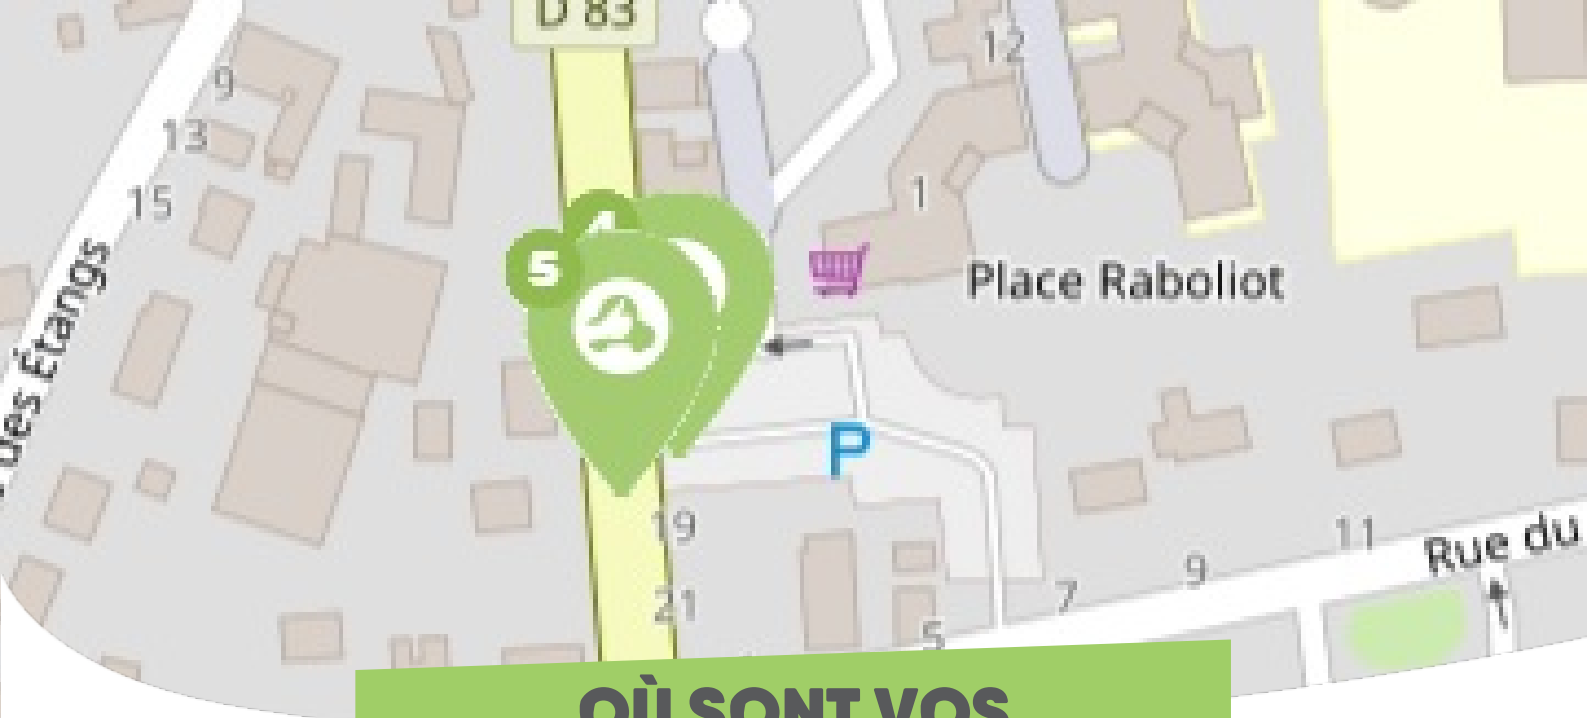

OÙ SONT VOS

Arrêts sur le Pouce ?

1

Eglise : 34 Rue De Sully
Directions : Multidirectionnel - Ouest

2

Mairie : 34 Rue De Sully
Directions : Sully-sur-Loire - Est

OÙ SONT VOS
Arrêts sur le Pouce ?

3

Rue d'Orléans : 27 Rue d'Orléans
Directions : Multidirectionnel

OÙ SONT VOS *Arrêts sur le Pouce ?*

4

Parking Coccinelle : 18 Rue De Sologne

Directions : Centre-ville - Nord

5

Pompiers : 18 Rue De Sologne

Directions : Vannes-sur-Cosson - Sud

OÙ SONT VOS
Arrêts sur le Pouce ?

6

Stade : 37 Rue Du Stade
Directions : Multidirectionnel

OÙ SONT VOS

Arrêts sur le Pouce ?

7

Rue du Val : 21 Rue Du Val
Directions : Multidirectionnel

OÙ SONT VOS

Arrêts sur le Pouce ?

8

Rue des étangs : 8 Place d'Armes

Directions : Sennely

OÙ SONT VOS Arrêts sur le Pouce ?

Route d'Orléans : 102 Rue d'Orléans

Directions : Vienne-en-Val - Orléans

QUELS SONT LES AUTRES *modes de transport ?*