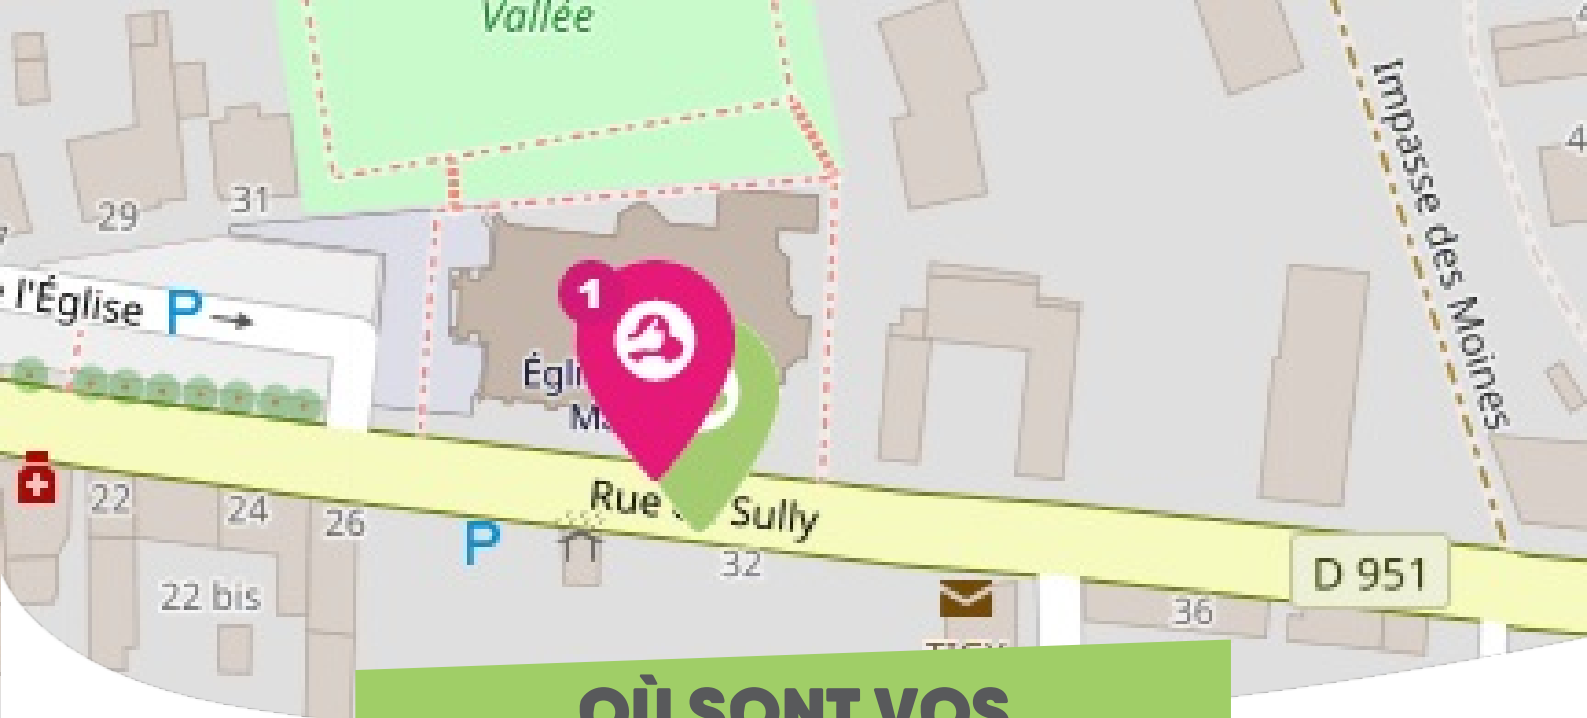

FICHE

Mobilité

TIGY

FORÊT D'ORLÉANS-LOIRE-SOLOGNE

Comme vous le savez, Rezo Pouce est un réseau solidaire pour partager vos trajets du quotidien avec vos voisin·es. Voici quelques informations utiles pour utiliser le Rezo et d'autres modes de transport sur votre commune !

OÙ SONT VOS

Arrêts sur le Pouce ?

- 1** **Eglise** : 34 Rue De Sully
Directions : Multidirectionnel - Ouest
- 2** **Mairie** : 34 Rue De Sully
Directions : Sully-sur-Loire - Est

OÙ SONT VOS
Arrêts sur le Pouce ?

3

Rue d'Orléans : 27 Rue d'Orléans
Directions : Multidirectionnel

OÙ SONT VOS *Arrêts sur le Pouce ?*

4

Parking Coccinelle : 18 Rue De Sologne

Directions : Centre-ville - Nord

5

Pompiers : 18 Rue De Sologne

7

Rue du Val : 21 Rue Du Val
Directions : Multidirectionnel

OÙ SONT VOS

Arrêts sur le Pouce ?

8

Rue des étangs : 8 Place d'Armes

Directions : Sennely

OÙ SONT VOS Arrêts sur le Pouce ?