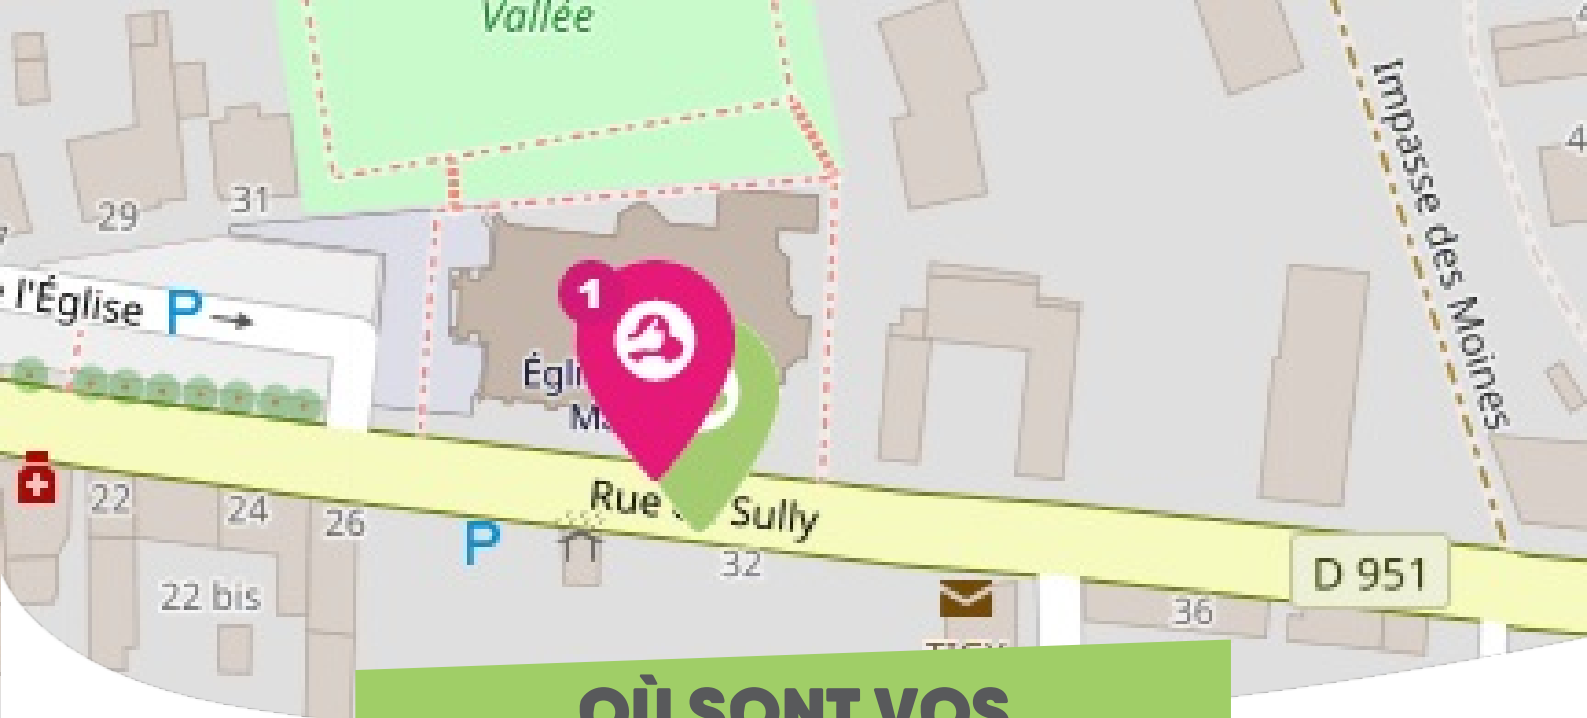

### TIGY

FORÊT D'ORLÉANS-LOIRE-SOLOGNE

Comme vous le savez, Rezo Pouce est un réseau solidaire pour partager vos trajets du quotidien avec vos voisin·es. Voici quelques informations utiles pour utiliser le Rezo et d'autres modes de transport sur votre commune !

# OÙ SONT VOS

*Arrêts sur le Pouce ?*

- 1** **Eglise** : 34 Rue De Sully  
**Directions** : Multidirectionnel - Ouest
- 2** **Mairie** : 34 Rue De Sully  
**Directions** : Sully-sur-Loire - Est

**OÙ SONT VOS**  
*Arrêts sur le Pouce ?*

**3**

**Rue d'Orléans** : 27 Rue d'Orléans  
**Directions** : Multidirectionnel

## OÙ SONT VOS *Arrêts sur le Pouce ?*

4

**Parking Coccinelle** : 18 Rue De Sologne

**Directions** : Centre-ville - Nord

5

**Pompiers** : 18 Rue De Sologne

**Directions** : Vannes-sur-Cosson - Sud

La Grenouillère