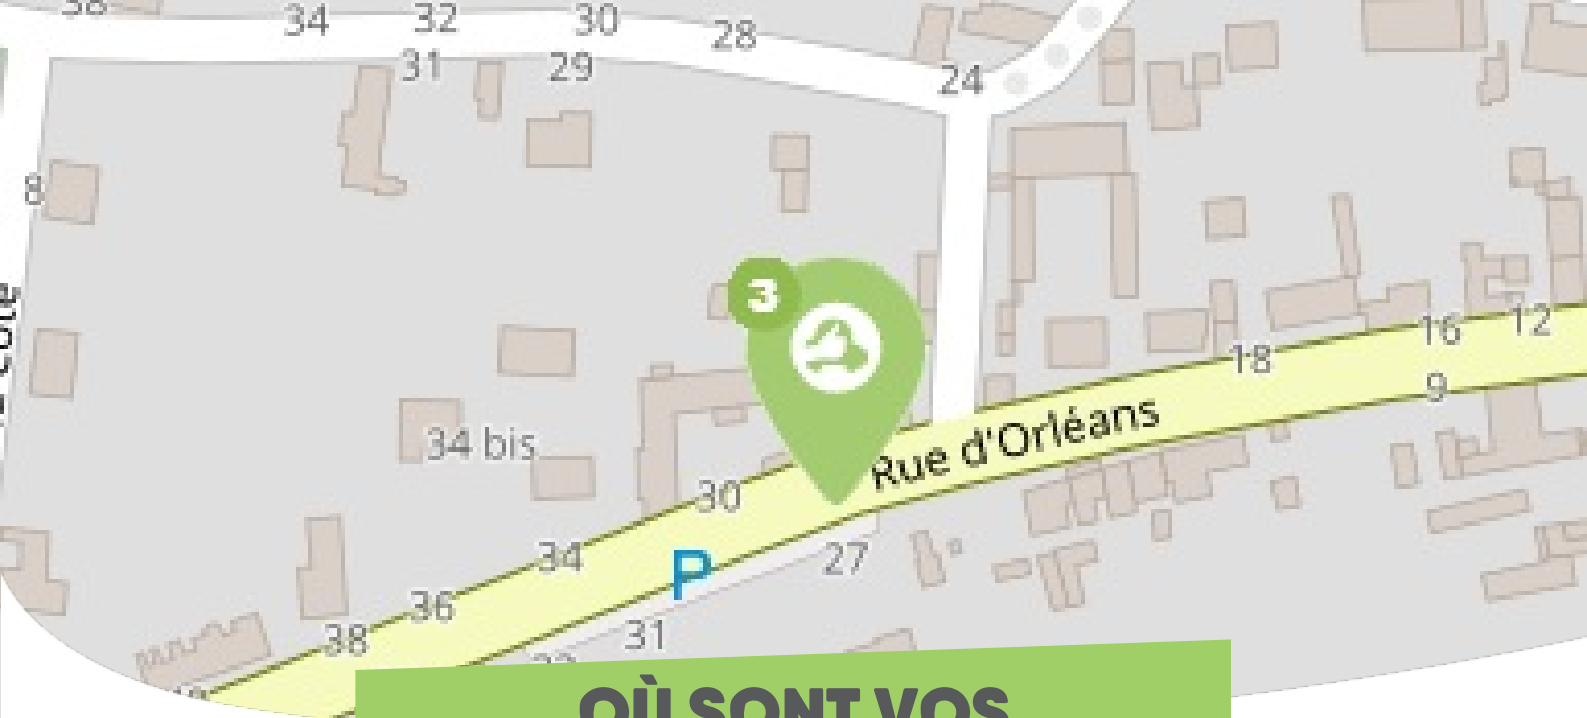

OÙ SONT VOS

Arrêts sur le Pouce ?

1

Eglise : 34 Rue De Sully
Directions : Multidirectionnel - Ouest

2

Mairie : 34 Rue De Sully
Directions : Sully-sur-Loire - Est

OÙ SONT VOS
Arrêts sur le Pouce ?

3

Rue d'Orléans : 27 Rue d'Orléans
Directions : Multidirectionnel

OÙ SONT VOS *Arrêts sur le Pouce ?*

4

Parking Coccinelle : 18 Rue De Sologne

Directions : Centre-ville - Nord

5

Pompiers : 18 Rue De Sologne

Directions : Vannes-sur-Cosson - Sud

OÙ SONT VOS

Arrêts sur le Pouce ?

6

Stade : 37 Rue Du Stade

Directions : Multidirectionnel

OÙ SONT VOS

Arrêts sur le Pouce ?

Rue du Val : 21 Rue Du Val
Directions : Multidirectionnel

OÙ SONT VOS

Arrêts sur le Pouce ?

8

Rue des étangs : 8 Place d'Armes

Directions : Sennely

OÙ SONT VOS Arrêts sur le Pouce ?

Route d'Orléans : 102 Rue d'Orléans

Directions : Vienne-en-Val - Orléans