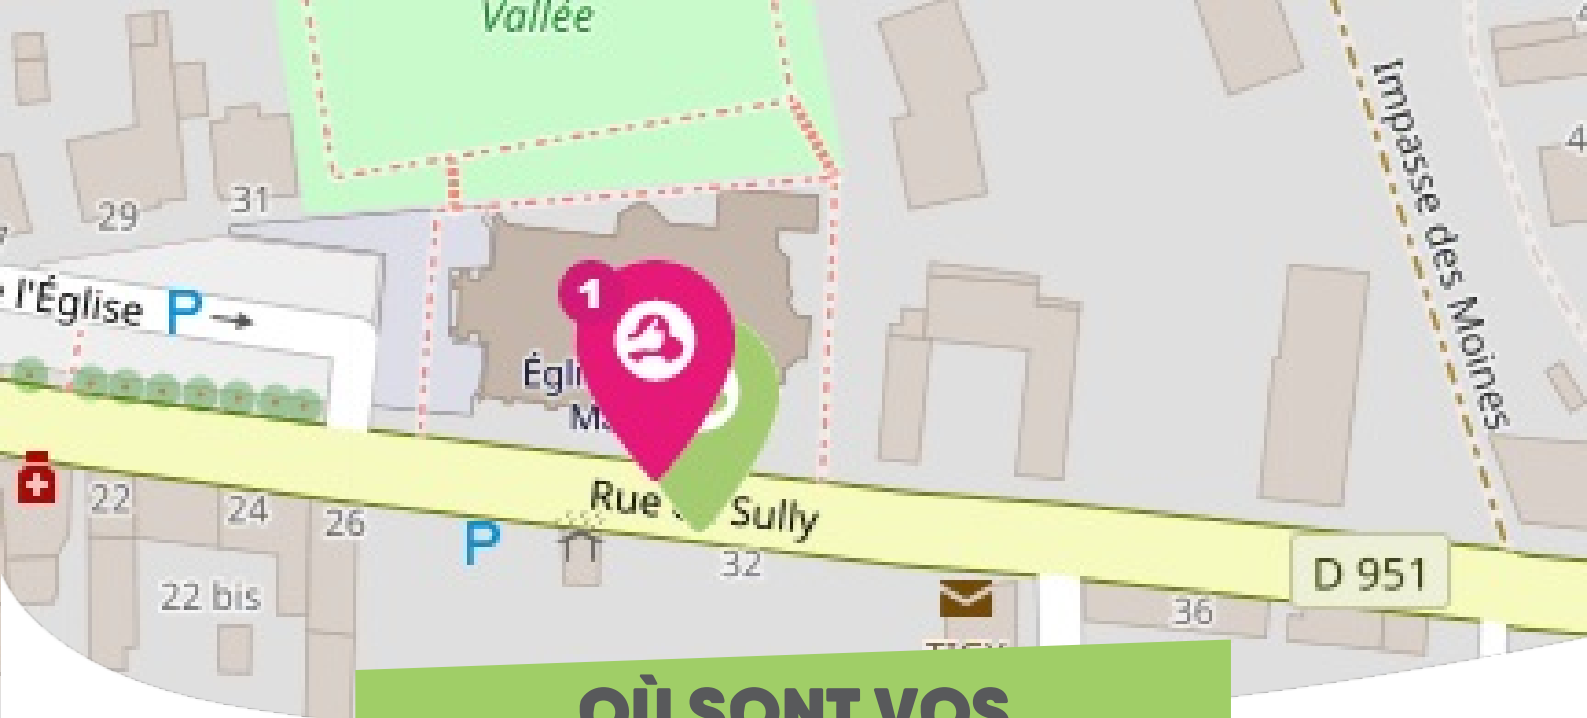

FICHE

Mobilité

TIGY

FORÊT D'ORLÉANS-LOIRE-SOLOGNE

Comme vous le savez, Rezo Pouce est un réseau solidaire pour partager vos trajets du quotidien avec vos voisin·es. Voici quelques informations utiles pour utiliser le Rezo et d'autres modes de transport sur votre commune !

OÙ SONT VOS

Arrêts sur le Pouce ?

1

Eglise : 34 Rue De Sully
Directions : Multidirectionnel - Ouest

2

Mairie : 34 Rue De Sully
Directions : Sully-sur-Loire - Est

OÙ SONT VOS
Arrêts sur le Pouce ?

3

Rue d'Orléans : 27 Rue d'Orléans
Directions : Multidirectionnel

OÙ SONT VOS *Arrêts sur le Pouce ?*

4

Parking Coccinelle : 18 Rue De Sologne

Directions : Centre-ville - Nord

5

Pompiers : 18 Rue De Sologne

Directions : Vannes-sur-Cosson - Sud

OÙ SONT VOS
Arrêts sur le Pouce ?

6

Stade : 37 Rue Du Stade
Directions : Multidirectionnel

OÙ SONT VOS

Arrêts sur le Pouce ?

7

Rue du Val : 21 Rue Du Val
Directions : Multidirectionnel

OÙ SONT VOS