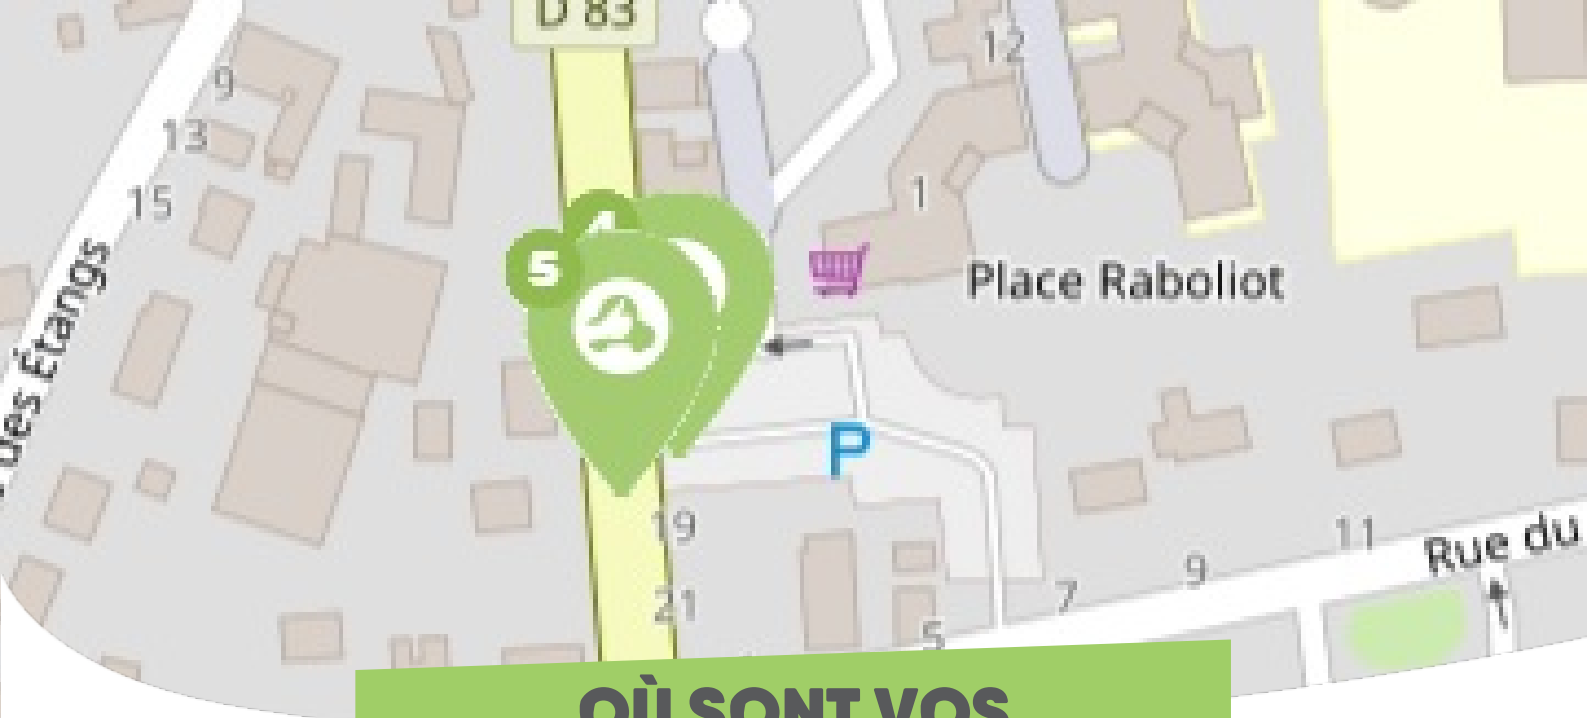

OÙ SONT VOS

Arrêts sur le Pouce ?

- 1** **Eglise** : 34 Rue De Sully
Directions : Multidirectionnel - Ouest
- 2** **Mairie** : 34 Rue De Sully
Directions : Sully-sur-Loire - Est

OÙ SONT VOS

Arrêts sur le Pouce ?

3

Rue d'Orléans : 27 Rue d'Orléans

Directions : Multidirectionnel

OÙ SONT VOS *Arrêts sur le Pouce ?*

4

Parking Coccinelle : 18 Rue De Sologne

Directions : Centre-ville - Nord

5

Pompiers : 18 Rue De Sologne

Directions : Vannes-sur-Cosson - Sud

La Grenouillère

OÙ SONT VOS

Arrêts sur le Pouce ?

6

Stade : 37 Rue Du Stade
Directions : Multidirectionnel

OÙ SONT VOS

Arrêts sur le Pouce ?

7

Rue du Val : 21 Rue Du Val
Directions : Multidirectionnel

OÙ SONT VOS

Arrêts sur le Pouce ?

8

Rue des étangs : 8 Place d'Armes

Directions : Sennely