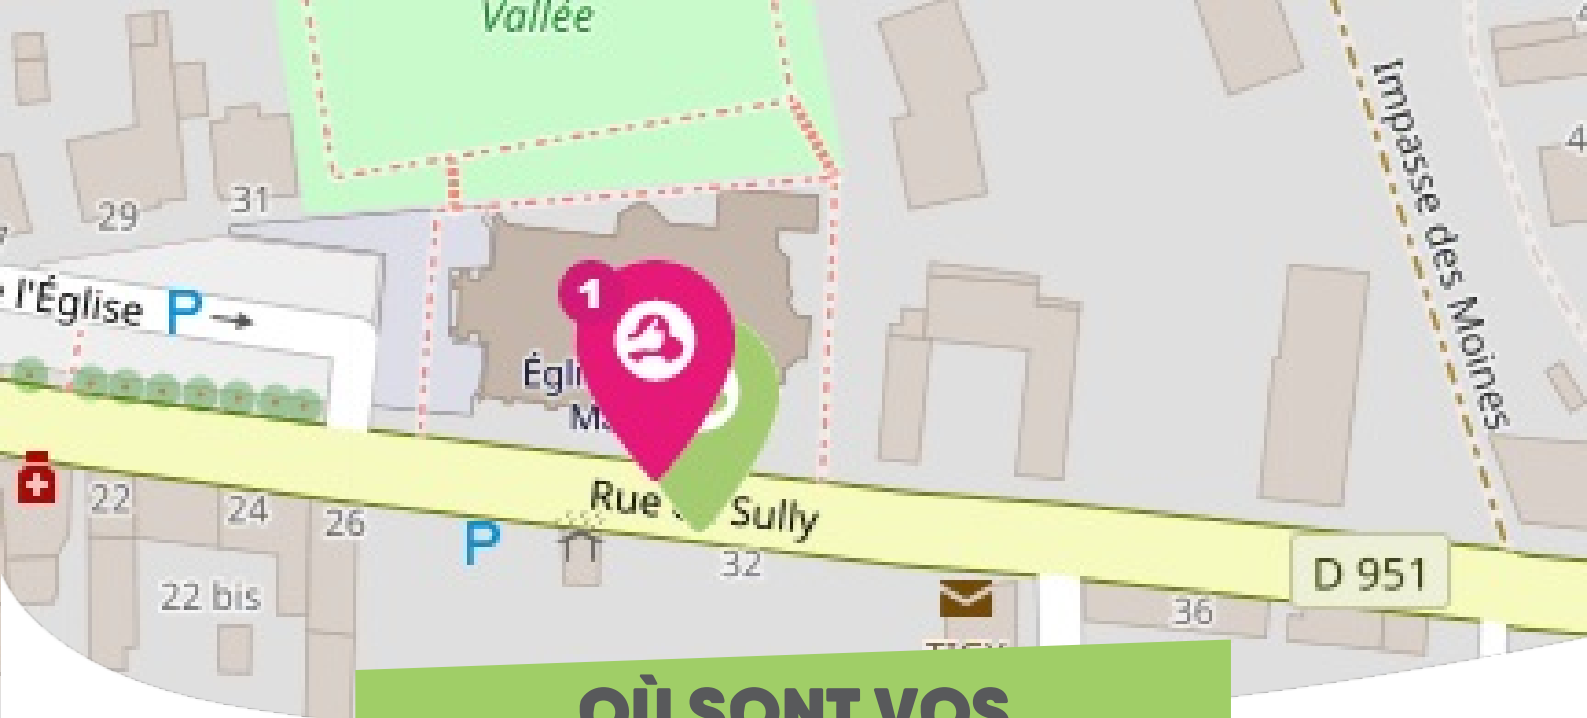

FICHE

Mobilité

TIGY

FORÊT D'ORLÉANS-LOIRE-SOLOGNE

Comme vous le savez, Rezo Pouce est un réseau solidaire pour partager vos trajets du quotidien avec vos voisin·es. Voici quelques informations utiles pour utiliser le Rezo et d'autres modes de transport sur votre commune !

OÙ SONT VOS

Arrêts sur le Pouce ?

- 1** **Eglise** : 34 Rue De Sully
Directions : Multidirectionnel - Ouest
- 2** **Mairie** : 34 Rue De Sully
Directions : Sully-sur-Loire - Est

OÙ SONT VOS

Arrêts sur le Pouce ?

3

Rue d'Orléans : 27 Rue d'Orléans

Directions : Multidirectionnel

OÙ SONT VOS *Arrêts sur le Pouce ?*

4

Parking Coccinelle : 18 Rue De Sologne

Directions : Centre-ville - Nord

5

Arrêts sur le Pouce ?

7

Rue du Val : 21 Rue Du Val
Directions : Multidirectionnel

OÙ SONT VOS

Arrêts sur le Pouce ?

8

Rue des étangs : 8 Place d'Armes

Directions : Sennely