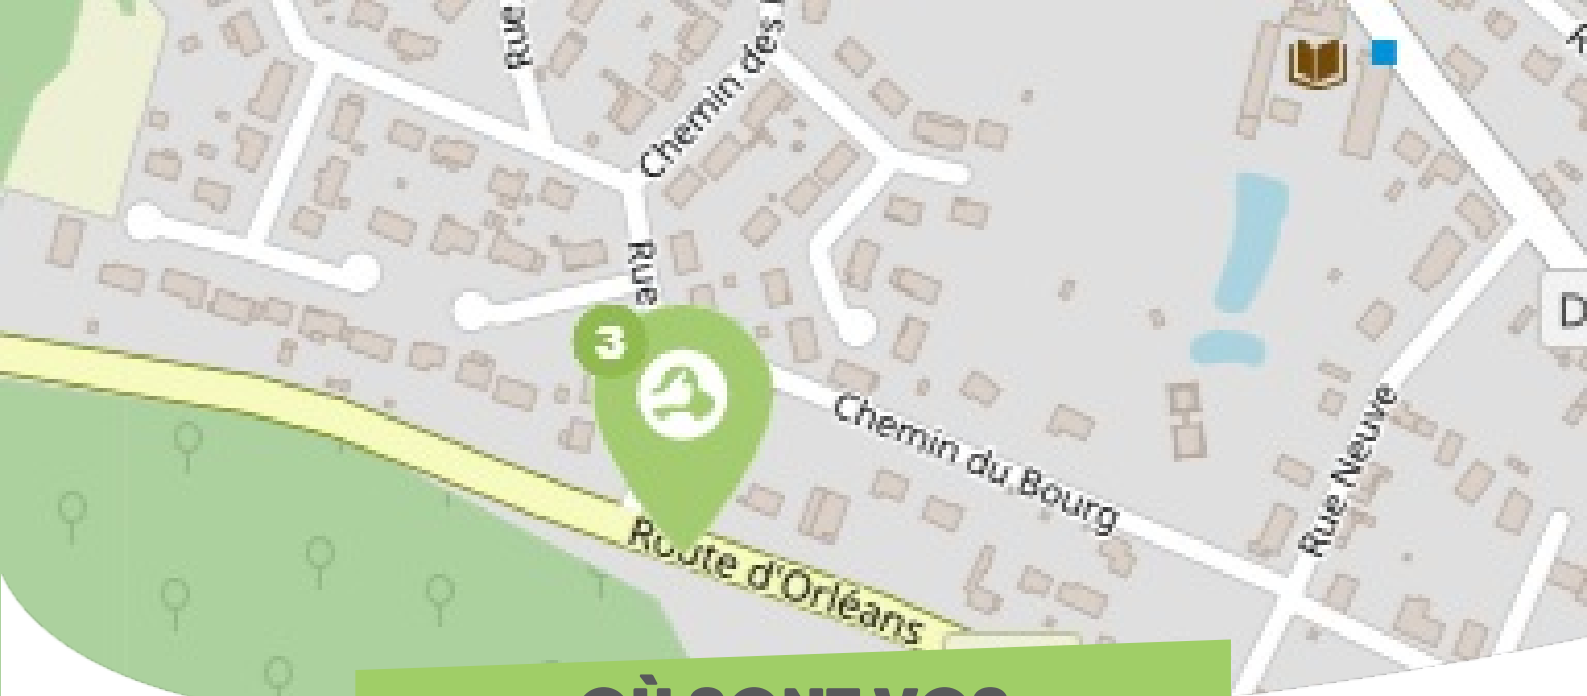

### VIENNE-EN-VAL FORÊT D'ORLÉANS-LOIRE-SOLOGNE

Comme vous le savez, Rezo Pouce est un réseau solidaire pour partager vos trajets du quotidien avec vos voisin·es. Voici quelques informations utiles pour utiliser le Rezo et d'autres modes de transport sur votre commune !

# OÙ SONT VOS Arrêts sur le Pouce ?

1

**Eglise** : 10 Route De Tigy  
**Directions** : Nord - Ouest

2

**Sapeurs-pompiers** : 84 Route De Tigy  
**Directions** : Tigy - Est

# OÙ SONT VOS

*Arrêts sur le Pouce ?*

**3**

**Route d'Orléans** : 56 Route d'Orléans

**Directions** : Centre-ville

## OÙ SONT VOS *Arrêts sur le Pouce ?*

- 4** **Maugerie 1** : 39 Route De Jargeau  
**Directions** : Centre-ville - Sud
- 5** **Maugerie 2** : 71 Chemin Du Paradis  
**Directions** : Jargeau