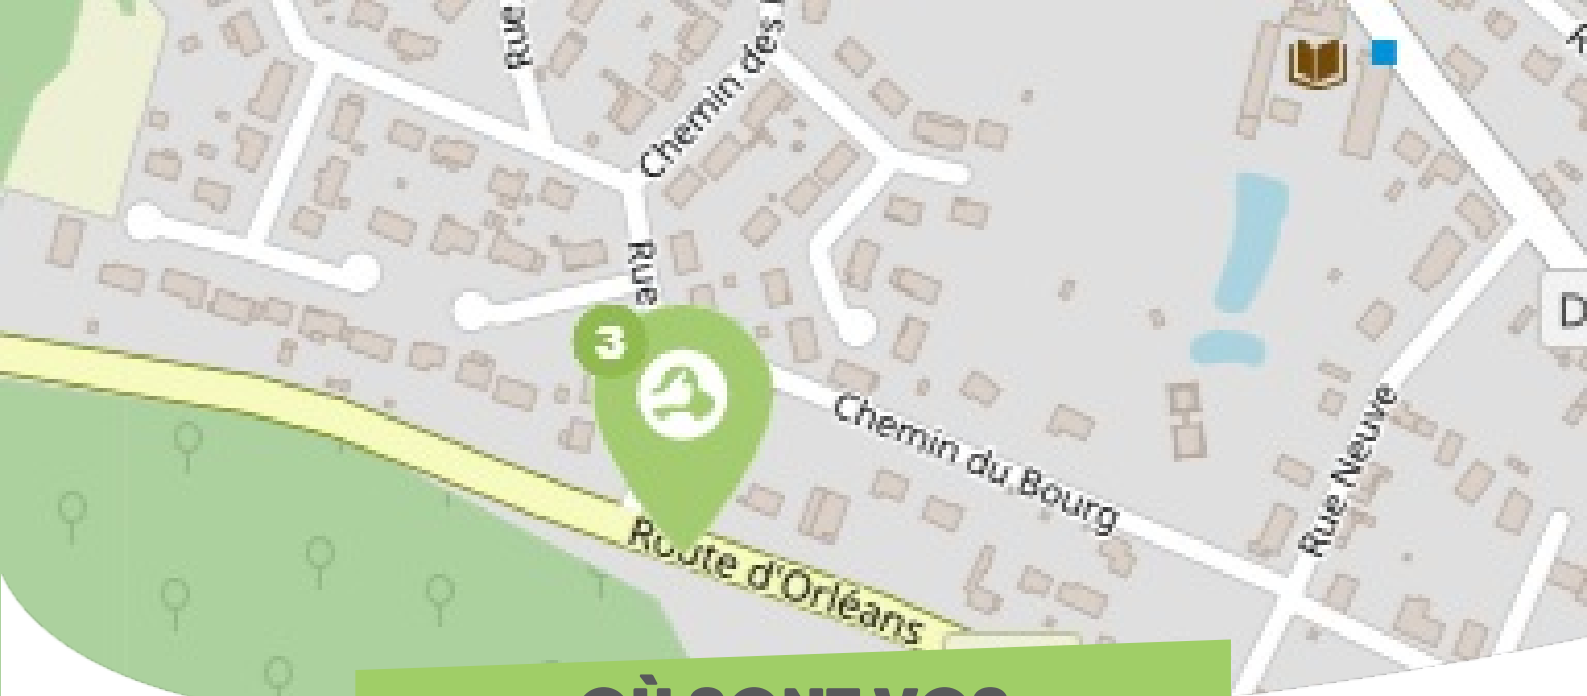

OÙ SONT VOS

Arrêts sur le Pouce ?

3

Route d'Orléans : 56 Route d'Orléans

Directions : Centre-ville