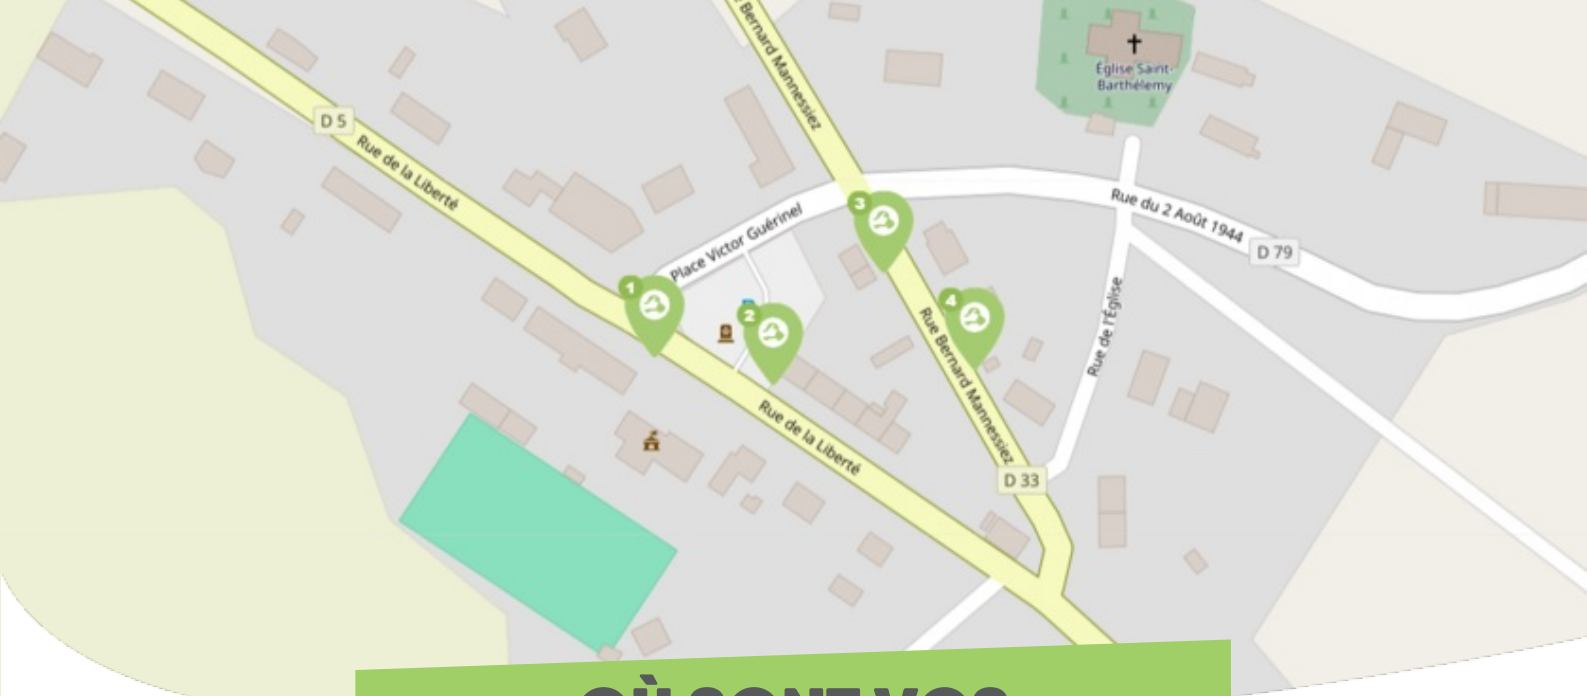

FICHE

Mobilité

SAINT-BARTHÉLEMY MONT SAINT-MICHEL NORMANDIE

Comme vous le savez, Rezo Pouce est un réseau solidaire pour partager vos trajets du quotidien avec vos voisin·es. Voici quelques informations utiles pour utiliser le Rezo et d'autres modes de transport sur votre commune !

OÙ SONT VOS *Arrêts sur le Pouce ?*

- 1** **Mairie de Saint-Barthélemy - 11 rue de la Liberté** : 11 Rue de la Liberté
Directions : Le Neufbourg - Mortain - Saint-Hilaire-du-Harcouët
- 2** **Place Victor Guérinel - 10 rue de la Liberté** : 10 Rue de la Liberté
Directions : Juvigny les Vallées - La Chapelle-Urée - Avranches
- 3** **3 rue Bernard Mannesiez** : 1 Rue Bernard Mannesiez
Directions : Le Neufbourg - Mortain-Bocage - Saint-Hilaire-du-Harcouët
- 4** **4 rue Bernard Mannesiez** : 4 Rue Bernard Mannesiez
Directions : Bellefontaine - Chérencé-le-Roussel - Brécey