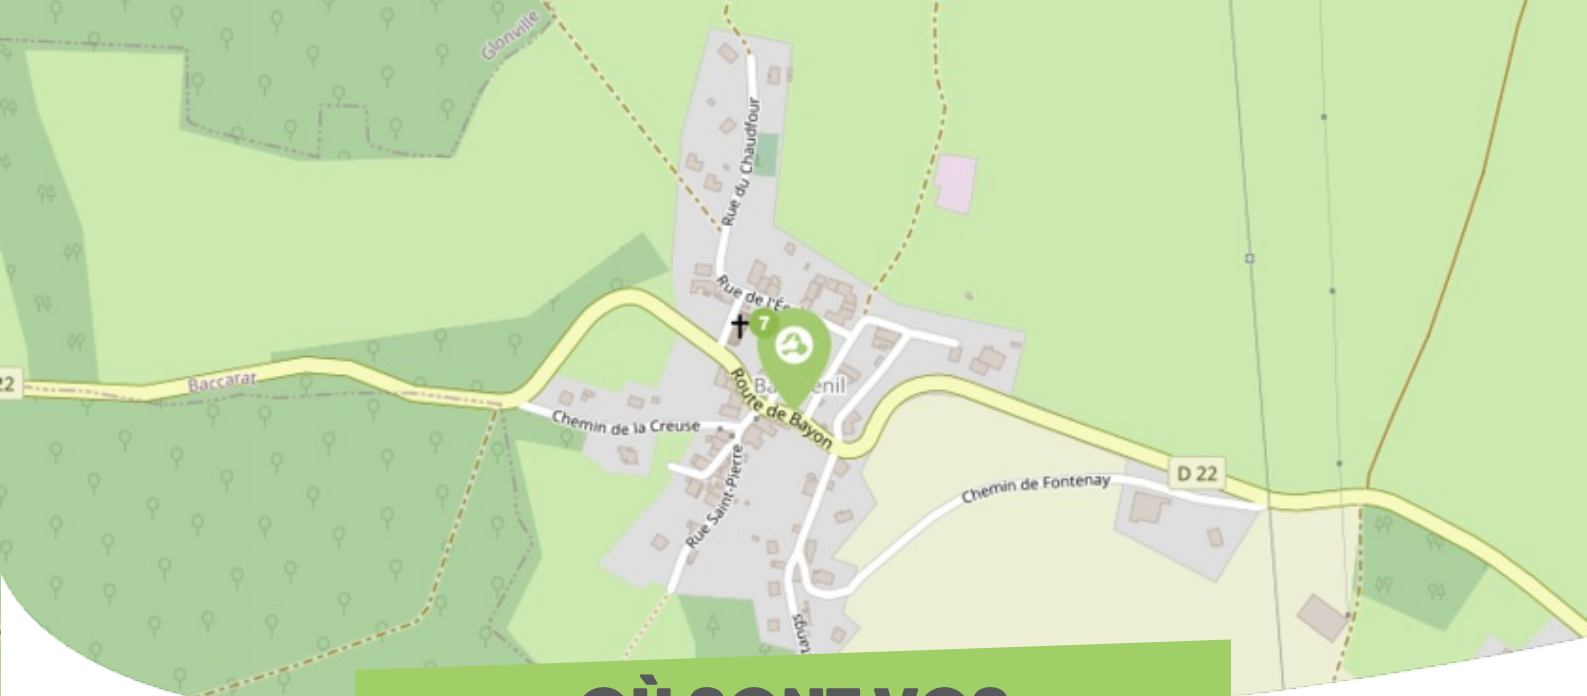

## OÙ SONT VOS *Arrêts sur le Pouce ?*

- 1 Baccarat Gare** : Rue du Général Marc Rouvillois  
**Directions** : Azerailles - Thierville-sur-Meurthe
- 2 Baccarat-Croisement** : 33 Rue de Menil  
**Directions** : Ménil-sur-Belvitte - Thierville-sur-Meurthe - Azerailles
- 3 Baccarat Arcade** : Place des Arcades  
**Directions** : Azerailles - Thionville-sur-Meurthe

# OÙ SONT VOS Arrêts sur le Pouce ?

4

**Baccarat Sud** : 26 Rue de Humbepaire  
**Directions** : Deneuvre - Bertrichamps

5

**Baccarat dir Lachapelle** : 35 Avenue de Lachapelle  
**Directions** : Lachapelle

## OÙ SONT VOS *Arrêts sur le Pouce ?*

6

**Baccarat Lidl** : 43 Rue Sainte Catherine

**Directions** : Merviller - Thionville-sur-Meurthe - Azerailles

# OÙ SONT VOS

*Arrêts sur le Pouce ?*

7

**Baccarat Badménil** : 13 Route de Bayon

**Directions** : Baccarat centre - Fontenoy la Joûte/ Domptail