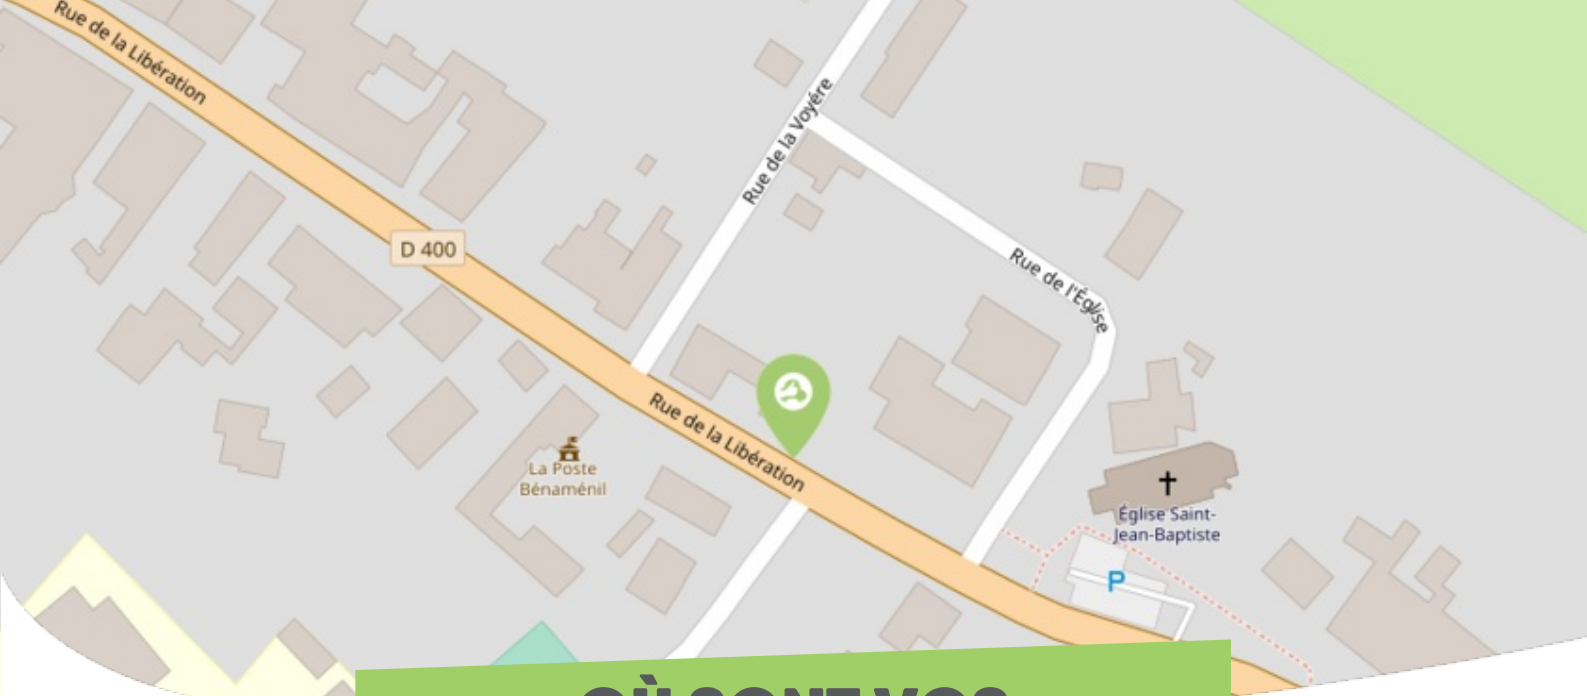

OÙ SONT VOS

Arrêts sur le Pouce ?

Bénoménil : 92bis Rue de la Libération
Directions : Ogéviller - Thiébauménil