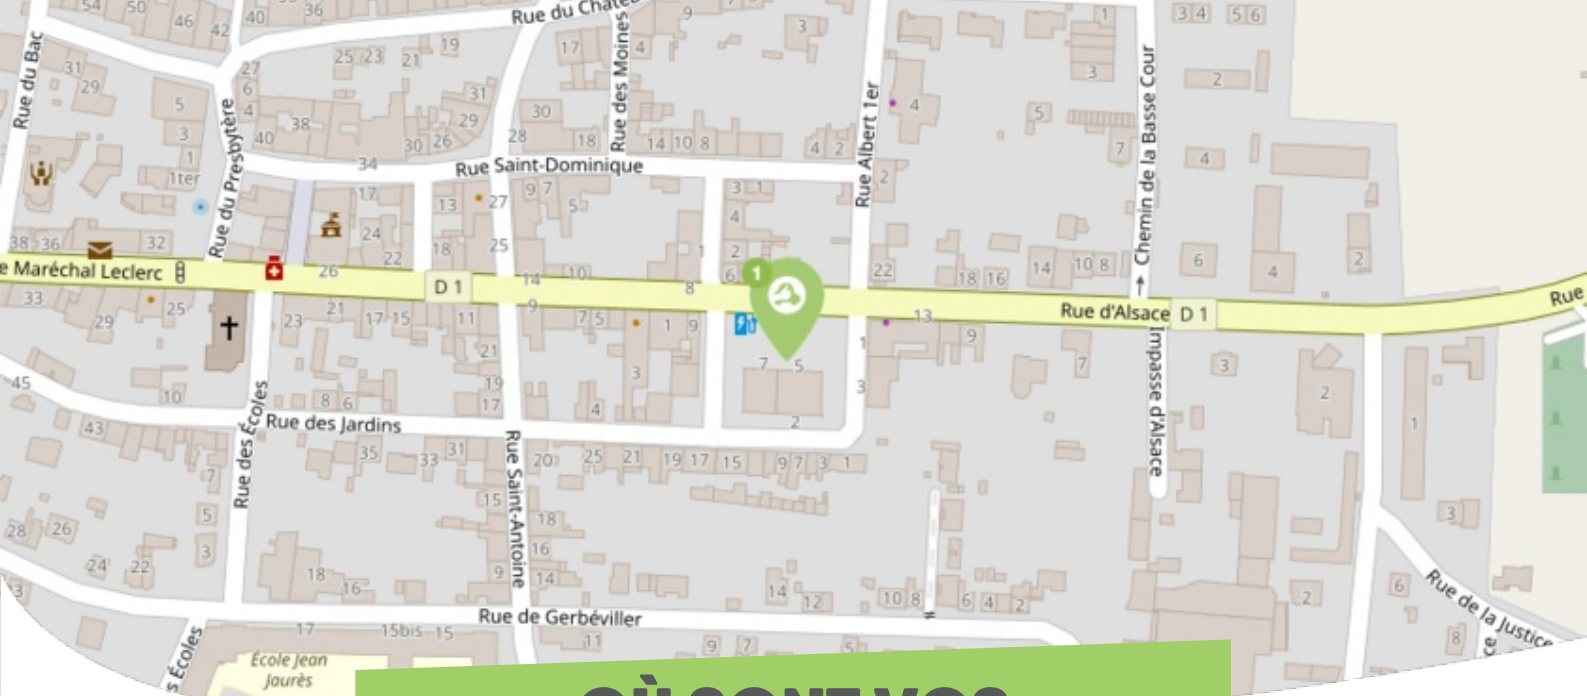

FICHE

Mobilité

BLAINVILLE-SUR-L'EAU PAYS DU LUNÉVILLOIS

Comme vous le savez, Rezo Pouce est un réseau solidaire pour partager vos trajets du quotidien avec vos voisin·es. Voici quelques informations utiles pour utiliser le Rezo et d'autres modes de transport sur votre commune !

OÙ SONT VOS Arrêts sur le Pouce ?

1

Blainville sur l'Eau Place de Lorraine : Place de Lorraine
Directions : Damelevières - Lunéville

OÙ SONT VOS Arrêts sur le Pouce ?

2

Blainville sur l'Eau Gendarmerie Nationale : 20 Avenue Pierre Séward
Directions : Damelevières - Lunéville - Mont-sur-Meurthe