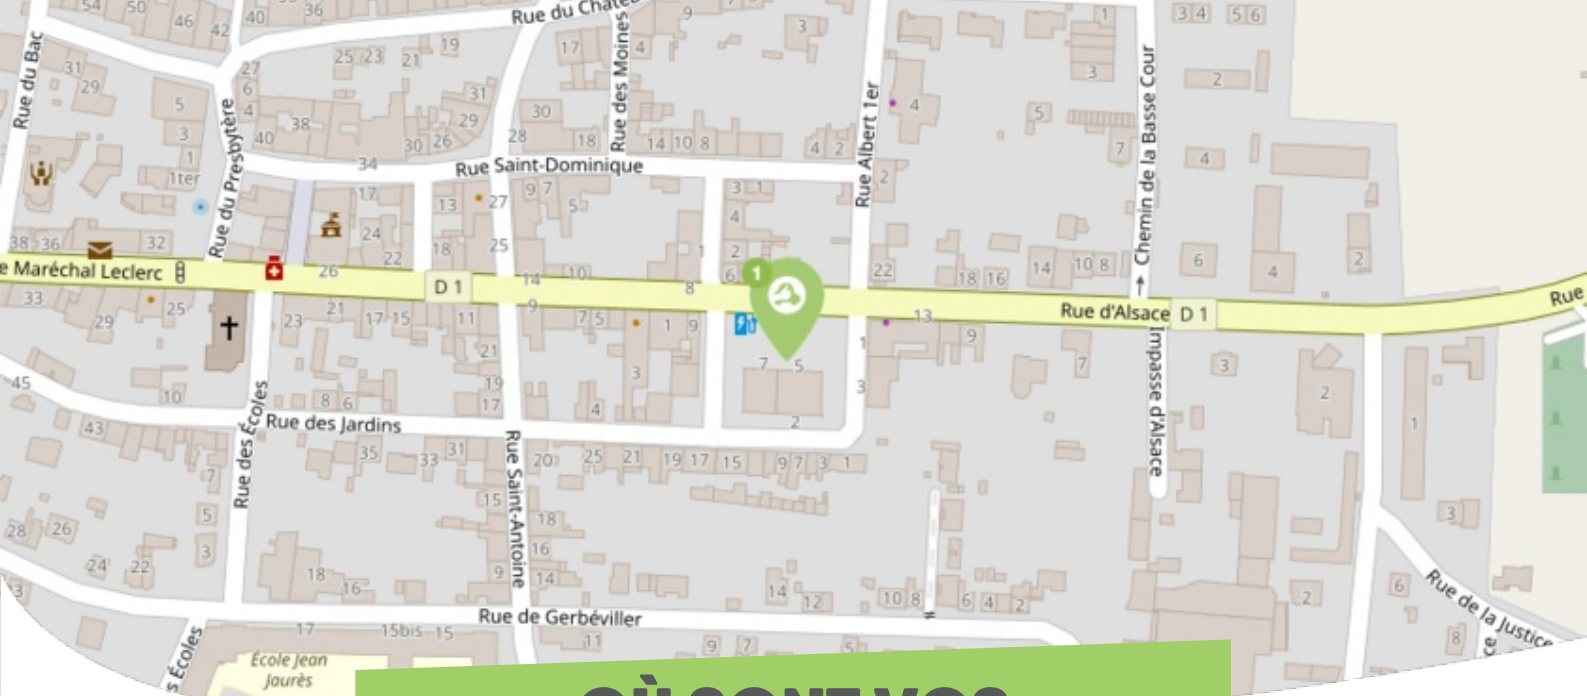

FICHE

Mobilité

BLAINVILLE-SUR-L'EAU PAYS DU LUNÉVILLOIS

Comme vous le savez, Rezo Pouce est un réseau solidaire pour partager vos trajets du quotidien avec vos voisin·es. Voici quelques informations utiles pour utiliser le Rezo et d'autres modes de transport sur votre commune !

OÙ SONT VOS Arrêts sur le Pouce ?

1

Blainville sur l'Eau Place de Lorraine : Place de Lorraine
Directions : Damelevières - Lunéville

OÙ SONT VOS *Arrêts sur le Pouce ?*

2

Blainville sur l'Eau Gendarmerie Nationale : 20 Avenue Pierre Séward