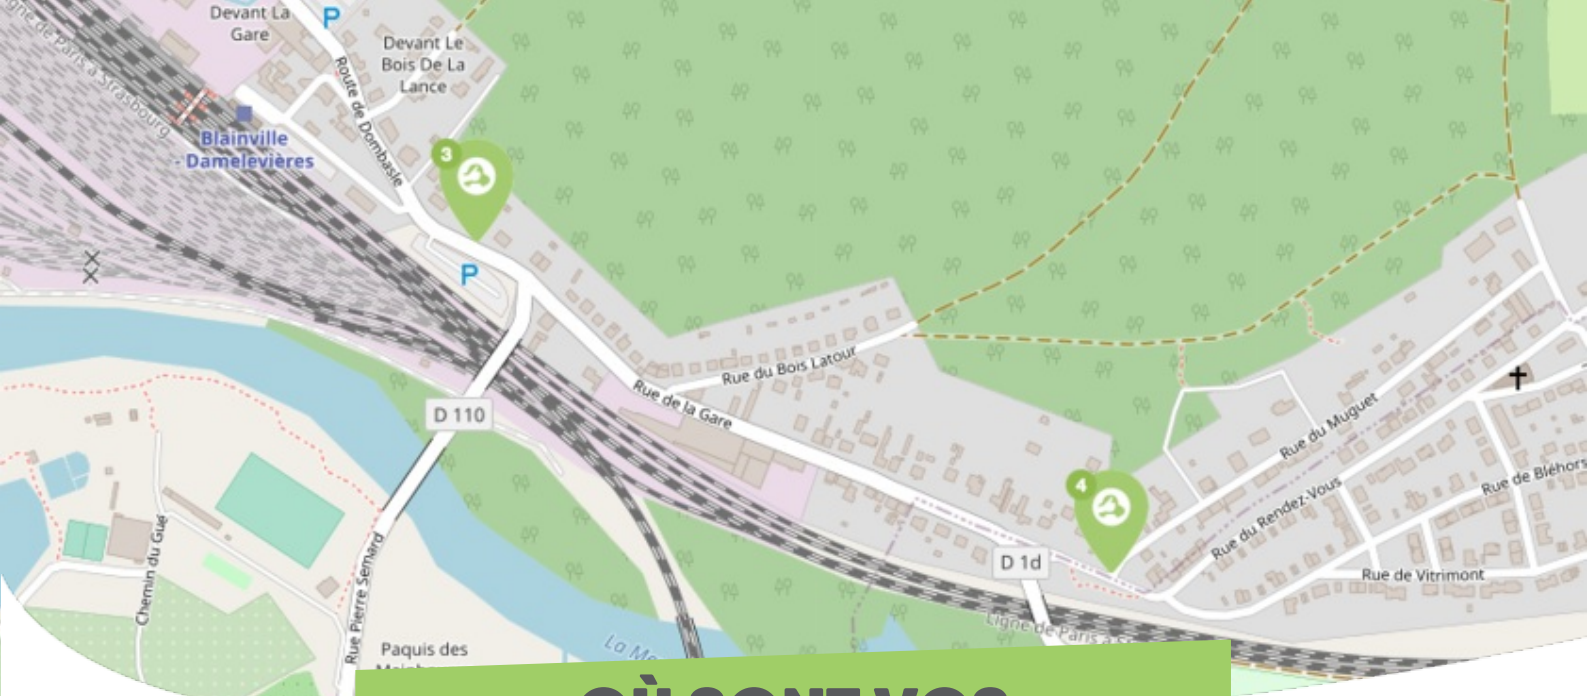

FICHE

Mobilité

DAMELEVIÈRES PAYS DU LUNÉVILLOIS

Comme vous le savez, Rezo Pouce est un réseau solidaire pour partager vos trajets du quotidien avec vos voisin·es. Voici quelques informations utiles pour utiliser le Rezo et d'autres modes de transport sur votre commune !

où s'inscrire ?

Mairie Damelevières
3 Rue du Général Leclerc
54360 DAMELEVIÈRES
33 383757077
mairie@damelevieres.fr

Pour vous inscrire, n'oubliez pas d'apporter une copie de votre pièce d'identité !

OÙ SONT VOS Arrêts sur le Pouce ?

- 1** **Damelevières Ouest** : 11b Route de Blainville
Directions : Blainville-sur-l'Eau - Rosières-aux-Salines
- 2** **Damelevières Sud** : 1 Ruelle Mentee
Directions : Haussonville - Blainville-sur-l'Eau

OÙ SONT VOS Arrêts sur le Pouce ?

3

Damelevières Gare : 11 Rue de la Gare
Directions : Dombasle-sur-Meurthe - Blainville-sur-l'Eau

4

Blainville sur l'Eau Rue de la Gare/ Rue du Muguet : 59 Rue de la Gare
Directions : Dombasles-sur-Meurthe - Mont-sur-Meurthe