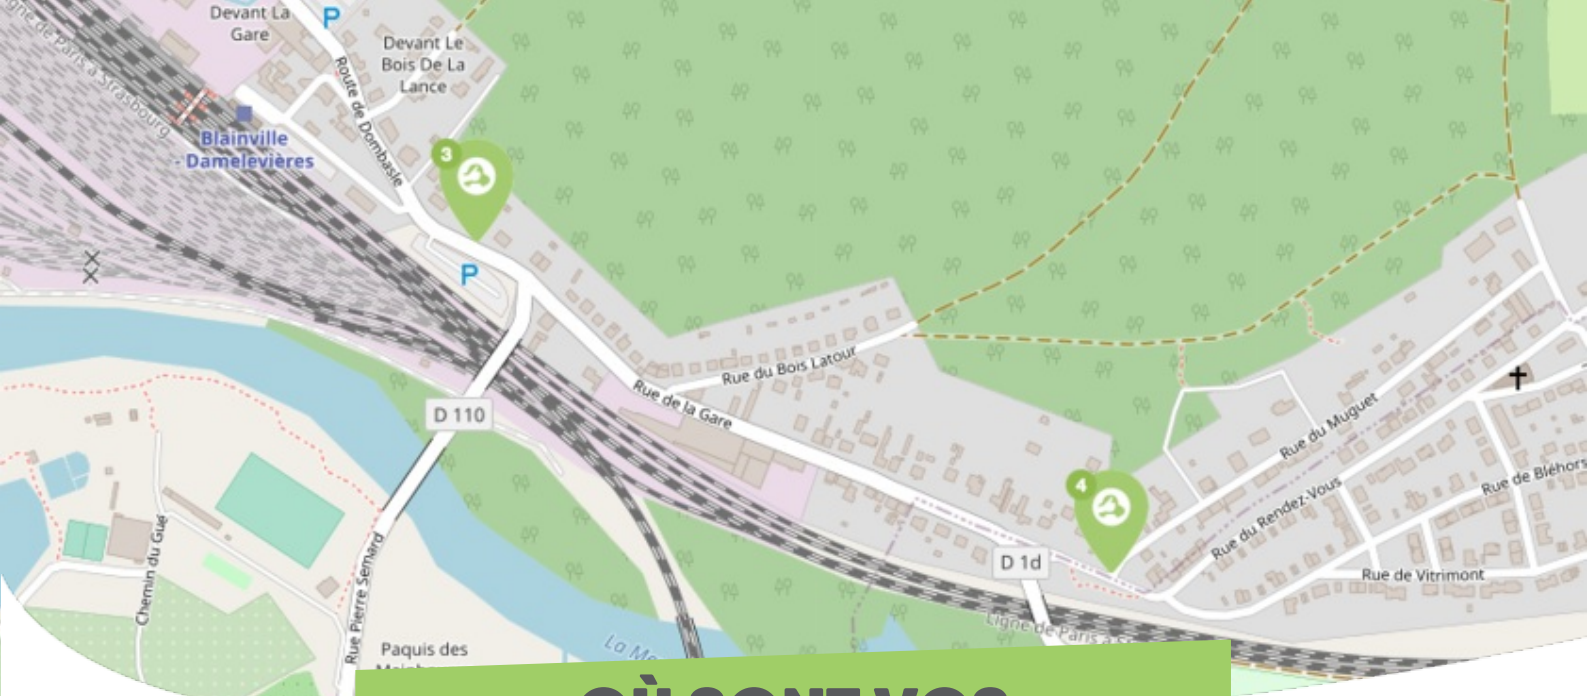

FICHE

Mobilité

DAMELEVIÈRES PAYS DU LUNÉVILLOIS

Comme vous le savez, Rezo Pouce est un réseau solidaire pour partager vos trajets du quotidien avec vos voisin·es. Voici quelques informations utiles pour utiliser le Rezo et d'autres modes de transport sur votre commune !

où s'inscrire ?

Mairie Damelevières
3 Rue du Général Leclerc
54360 DAMELEVIÈRES
33 383757077
mairie@damelevieres.fr

Pour vous inscrire, n'oubliez pas d'apporter une copie de votre pièce d'identité !

OÙ SONT VOS Arrêts sur le Pouce ?

- 1** **Damelevières Ouest** : 11b Route de Blainville
Directions : Blainville-sur-l'Eau - Rosières-aux-Salines
- 2** **Damelevières Sud** : 1 Ruelle Mentee
Directions : Haussonville - Blainville-sur-l'Eau

OÙ SONT VOS *Arrêts sur le Pouce ?*

- 3** **Damelevières Gare** : 11 Rue de la Gare
Directions : Dombasle-sur-Meurthe - Blainville-sur-l'Eau
- 4** **Blainville sur l'Eau Rue de la Gare/ Rue du Muguet** : 59 Rue de la Gare
Directions : Dombasles-sur-Meurthe - Mont-sur-Meurthe