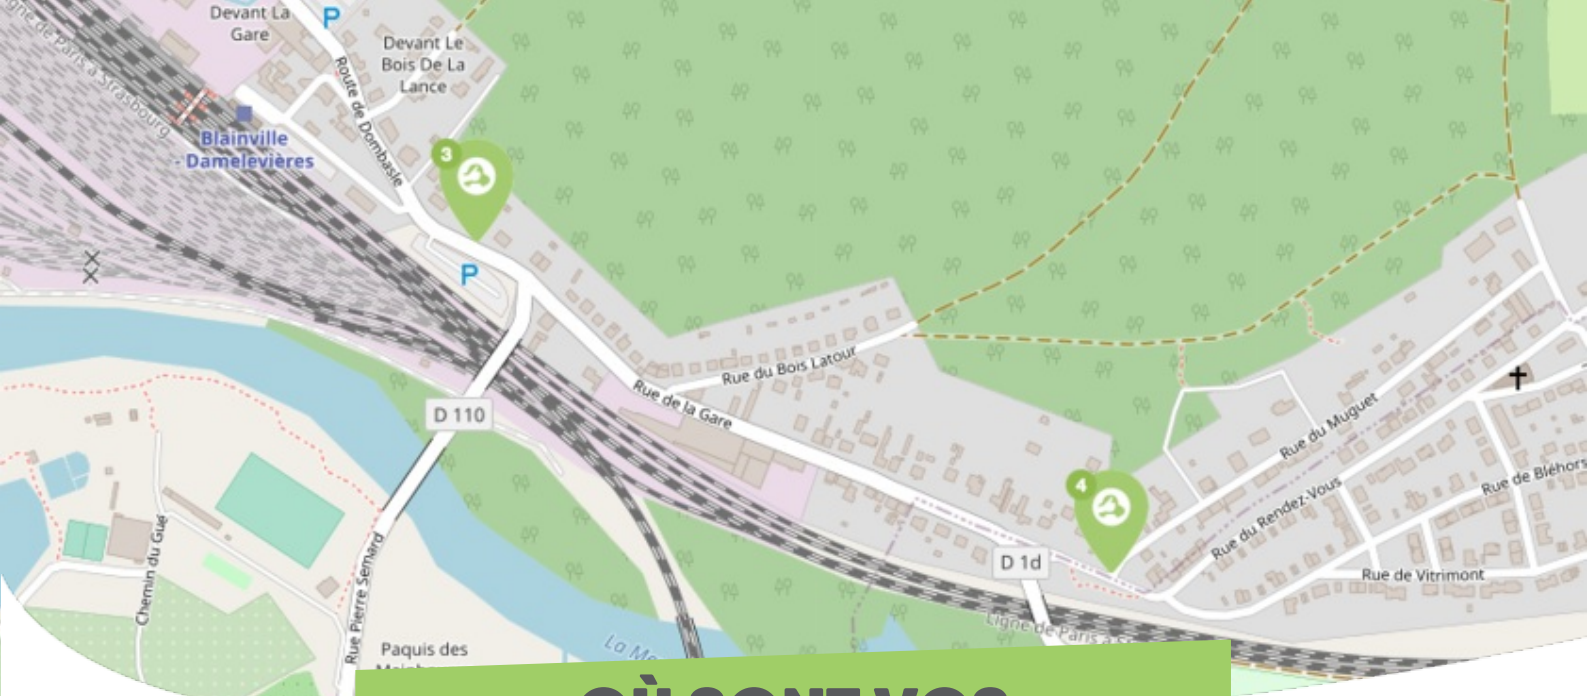

FICHE

Mobilité

DAMELEVIÈRES PAYS DU LUNÉVILLOIS

Comme vous le savez, Rezo Pouce est un réseau solidaire pour partager vos trajets du quotidien avec vos voisin·es. Voici quelques informations utiles pour utiliser le Rezo et d'autres modes de transport sur votre commune !

où s'inscrire ?

Mairie Damelevières
3 Rue du Général Leclerc
54360 DAMELEVIÈRES
33 383757077
mairie@damelevieres.fr

Pour vous inscrire, n'oubliez pas d'apporter une copie de votre pièce d'identité !

OÙ SONT VOS

Arrêts sur le Pouce ?

1

Damelevières Ouest : 11b Route de Blainville
Directions : Blainville-sur-l'Eau - Rosières-aux-Salines

2

Damelevières Sud : 1 Ruelle Mentee
Directions : Haussonville - Blainville-sur-l'Eau

OÙ SONT VOS Arrêts sur le Pouce ?

3

Damelevières Gare : 11 Rue de la Gare

Directions : Dombasle-sur-Meurthe - Blainville-sur-l'Eau

4

Blainville sur l'Eau Rue de la Gare/ Rue du Muguet : 59 Rue de la Gare

Directions : Dombasles-sur-Meurthe - Mont-sur-Meurthe