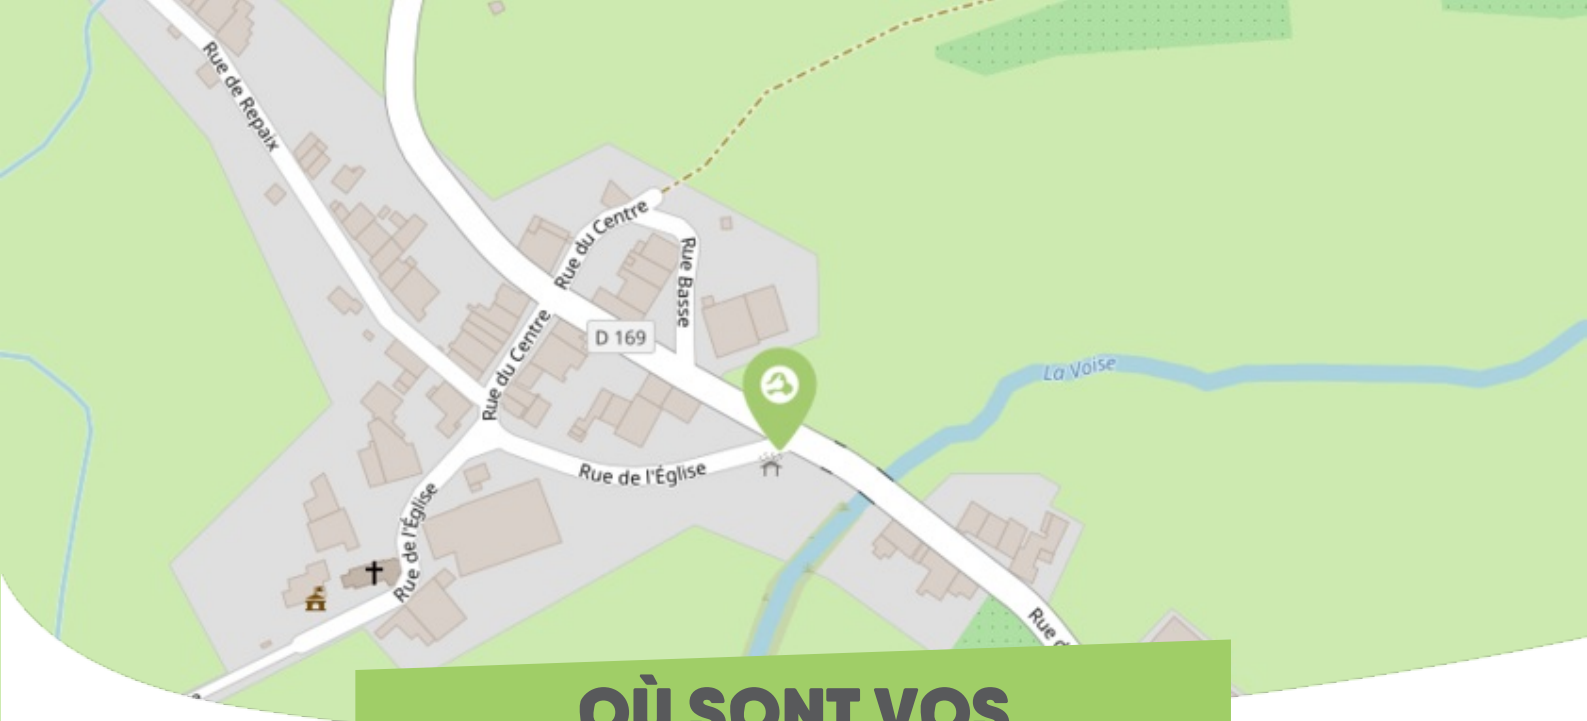

OÙ SONT VOS

Arrêts sur le Pouce ?

Gogney Tédibus : 10 Rue Basse

Directions : Blâmont - Igney