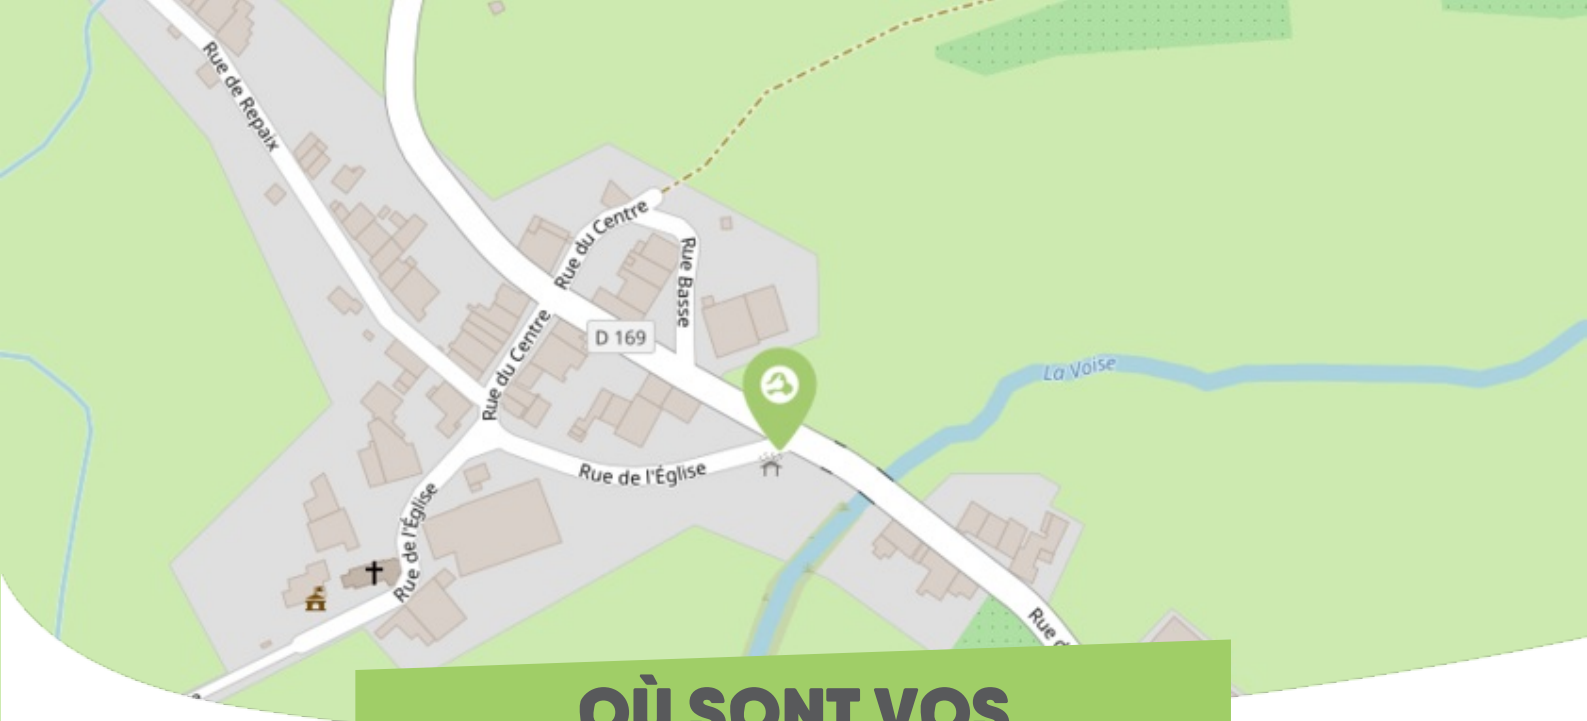

FICHE

Mobilité

GOGNEY PAYS DU LUNÉVILLOIS

Comme vous le savez, Rezo Pouce est un réseau solidaire pour partager vos trajets du quotidien avec vos voisin·es. Voici quelques informations utiles pour utiliser le Rezo et d'autres modes de transport sur votre commune !

Où s'inscrire ?

Mairie Gogney

Rue de l'Eglise
54450 GOGNEY
33 383423473

mairiedegogney@orange.fr

Pour vous inscrire, n'oubliez pas d'apporter une copie de votre pièce d'identité !

OÙ SONT VOS

Arrêts sur le Pouce ?

Pour plus d'informations, contactez le : **0 800 607 062** (n°gratuit)

EN *train*

Gare SNCF à moins de 20 km à destination de Saint-Dié-des-Vosges / Nancy / Lunéville / Strasbourg / Épinal

Pour plus d'informations : <https://www.ter.sncf.com/grand-est>