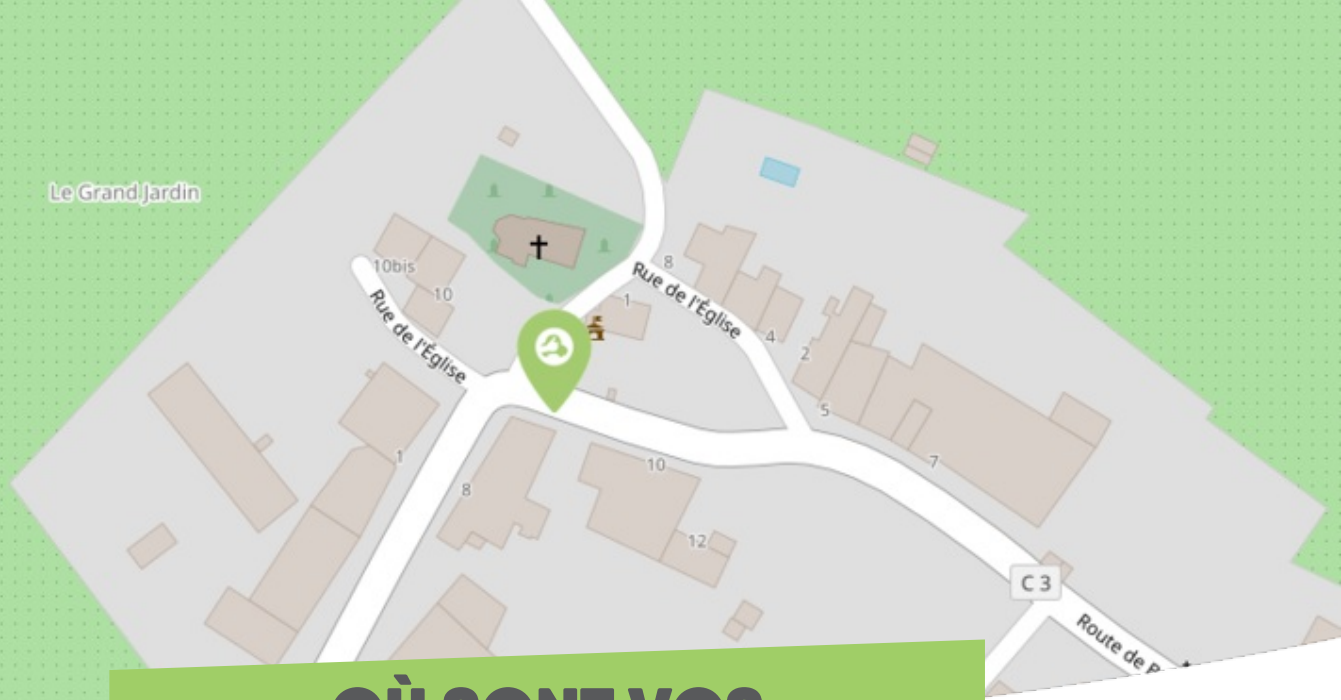

FICHE

Mobilité

HAIGNEVILLE PAYS DU LUNÉVILLOIS

Comme vous le savez, Rezo Pouce est un réseau solidaire pour partager vos trajets du quotidien avec vos voisin·es. Voici quelques informations utiles pour utiliser le Rezo et d'autres modes de transport sur votre commune !

où s'inscrire ?

Mairie Haigneville

3 Rue de Bayon

54290 HAIGNEVILLE

33 383728290

mairie.haigneville@gmail.com

Pour vous inscrire, n'oubliez pas d'apporter une copie de votre pièce d'identité !

Le Grand Jardin

OÙ SONT VOS *Arrêts sur le Pouce ?*

Haigneville : 3 Rue de Bayon

Directions : Brémoucourt - Bayon

QUELS SONT LES AUTRES *modes de transport ?*

EN *train*

Gare SNCF Nancy - Épinal - Remiremont à moins de 15 km