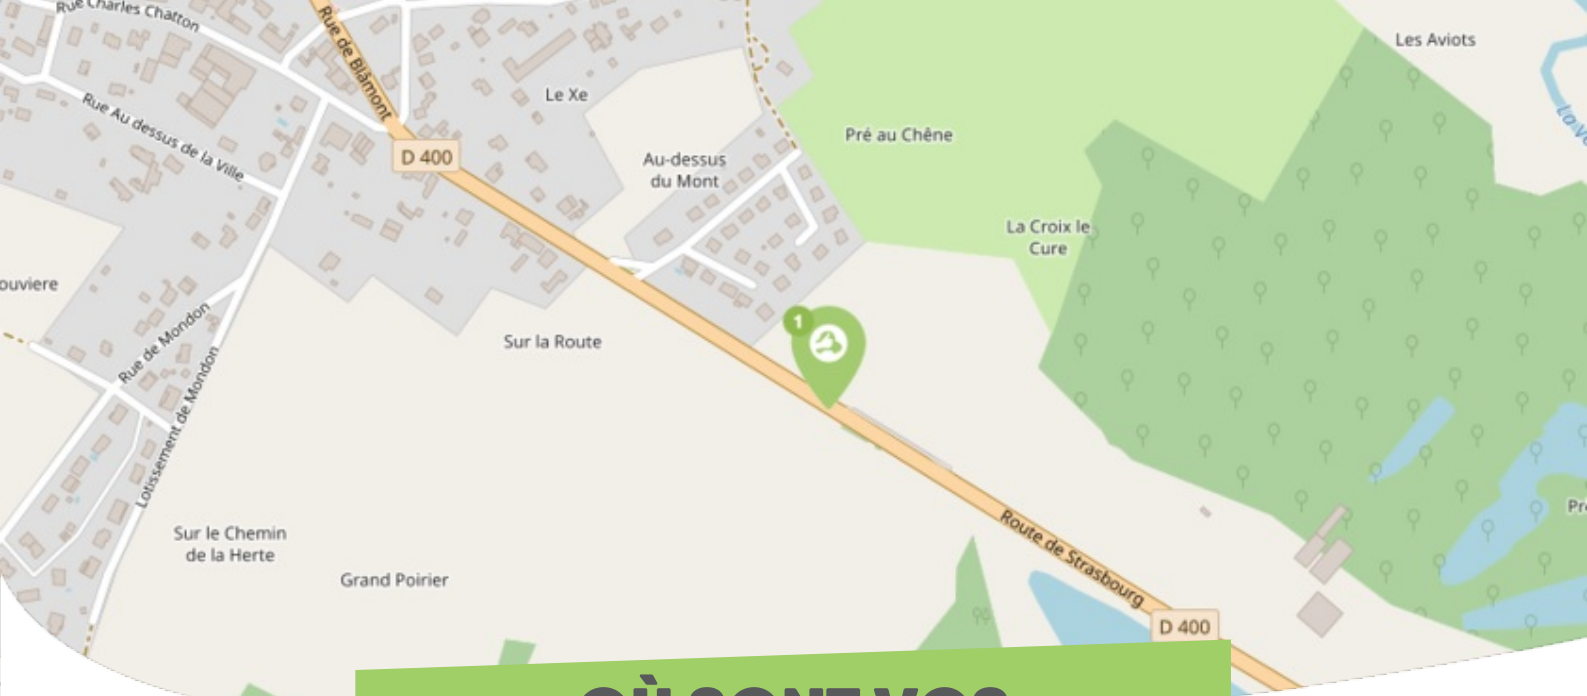

OÙ SONT VOS *Arrêts sur le Pouce ?*

1

Marainviller direction Thiébauménil : 25 Lotissement les Bouleaux
Directions : Marainviller - Bénaménil