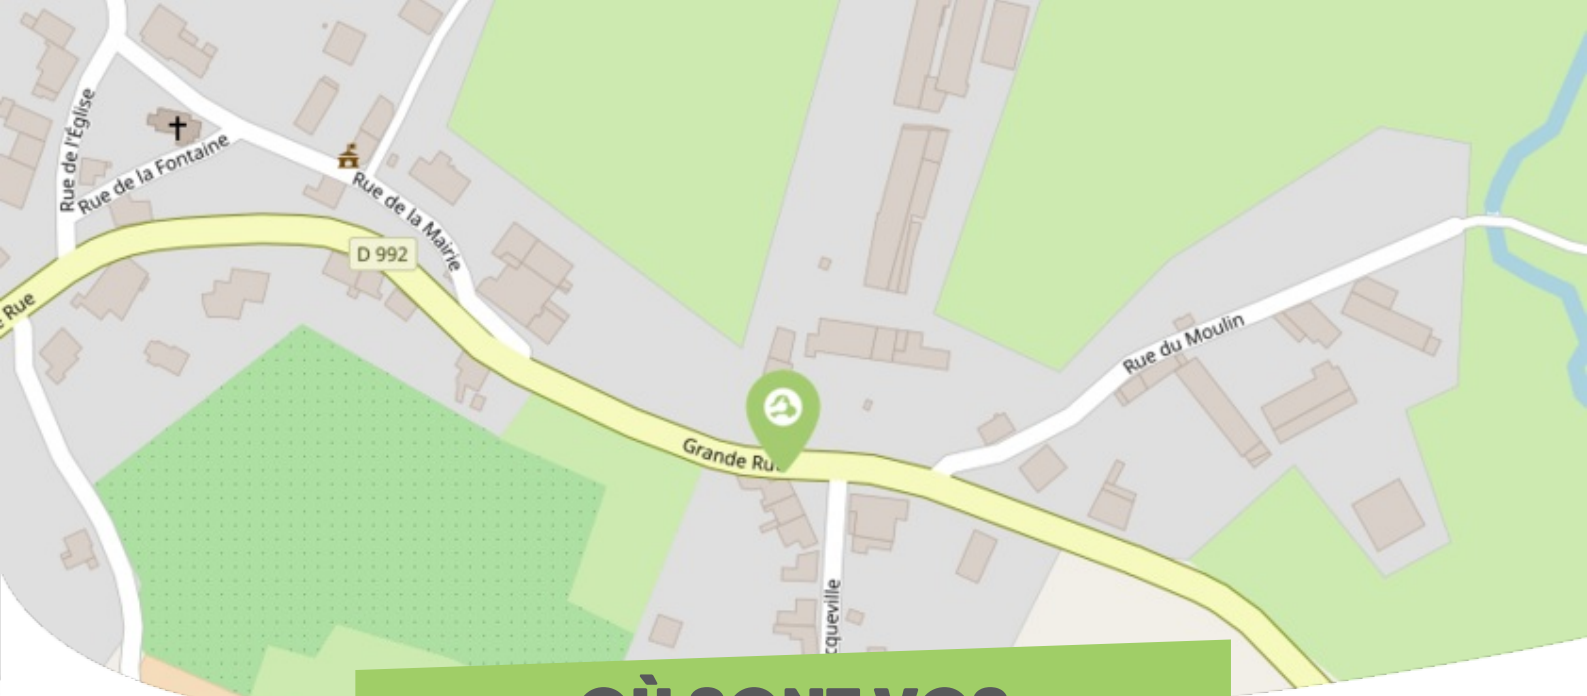

OÙ SONT VOS

Arrêts sur le Pouce ?

Montigny : 2 Rue de Vacqueville

Directions : Saint-Pôle - Mignéville - Merviller - Domèvre-sur-Vezouze