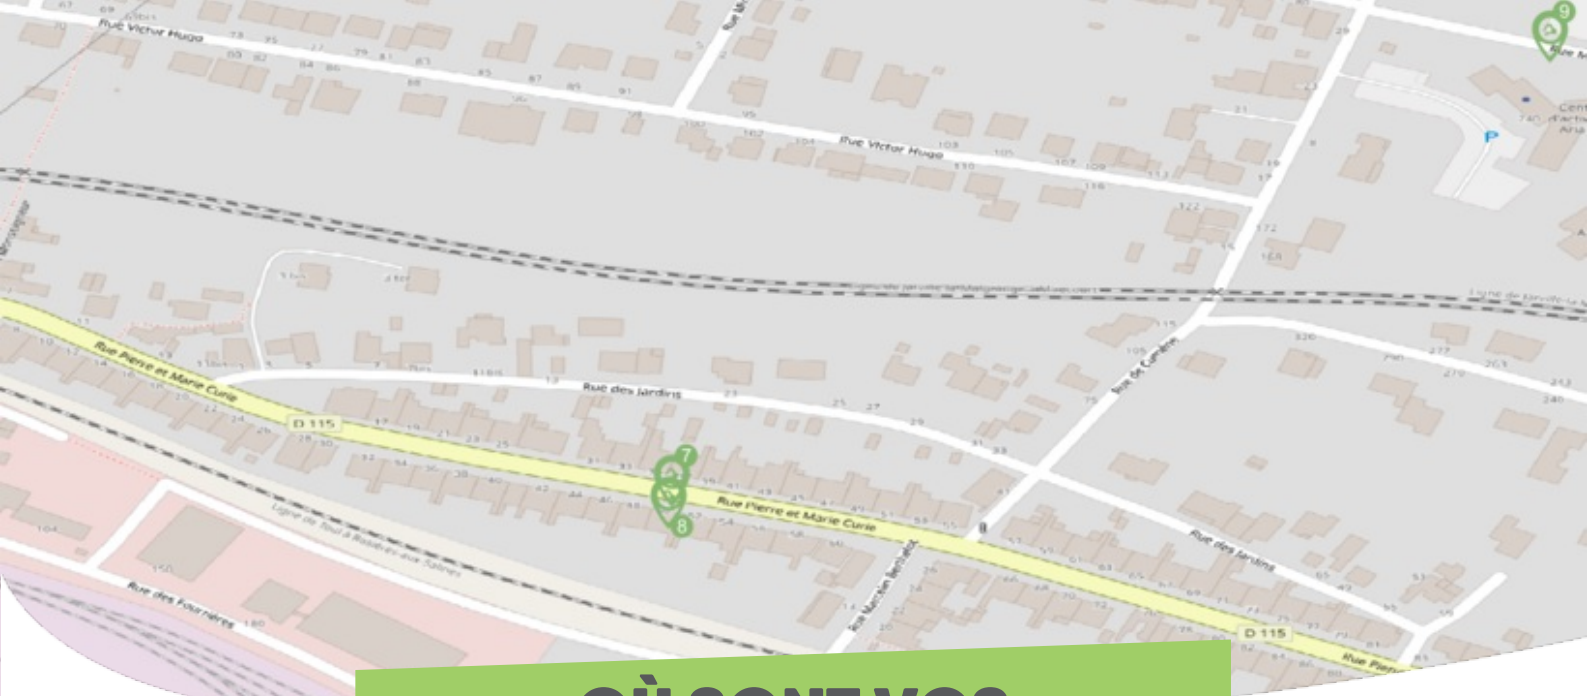

OÙ SONT VOS Arrêts sur le Pouce ?

7

Neuves-Maisons n°6 - Point Central : 10 Rue Roger Salengro

Directions : Chaligny

8

Neuves-Maisons n°1 - Saint Eloi : 20 Avenue Aristide Briand

Directions : Pont-St-Vincent

9

Neuves-Maisons n°9 - rue Marcel Pejoux : Rue Marcel Pejoux le Lierre

Directions : Toutes Directions