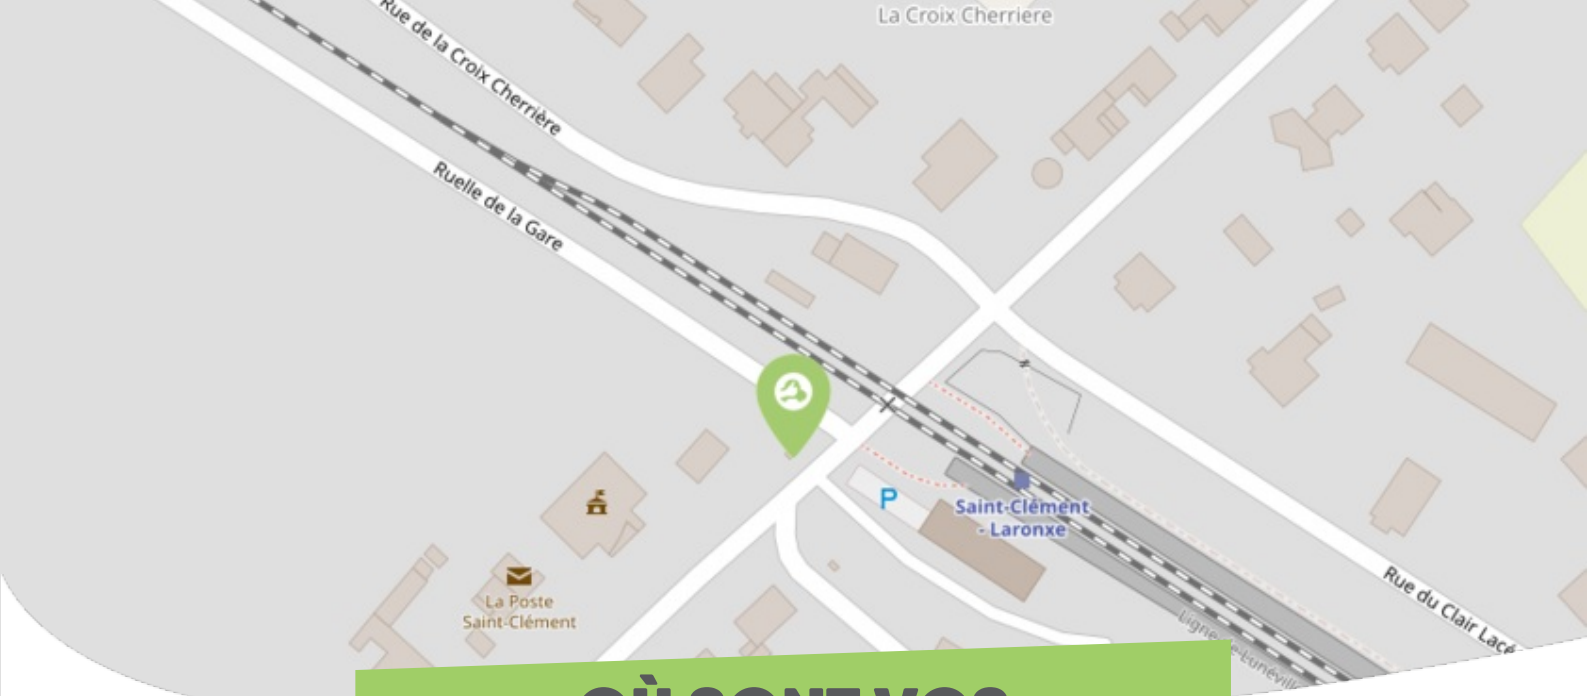

FICHE

Mobilité

SAINT-CLÉMENT PAYS DU LUNÉVILLOIS

Comme vous le savez, Rezo Pouce est un réseau solidaire pour partager vos trajets du quotidien avec vos voisin·es. Voici quelques informations utiles pour utiliser le Rezo et d'autres modes de transport sur votre commune !

OÙ SONT VOS

Arrêts sur le Pouce ?

Saint-Clément : 16 Avenue de la Gare

Directions : Chenevières - Moyen

QUELS SONT LES AUTRES

modes de transport ?

EN *transports à la demande*

Le service de transport à la demande Tédibus vous permet de vous rendre au pôle urbain le plus proche depuis votre commune.