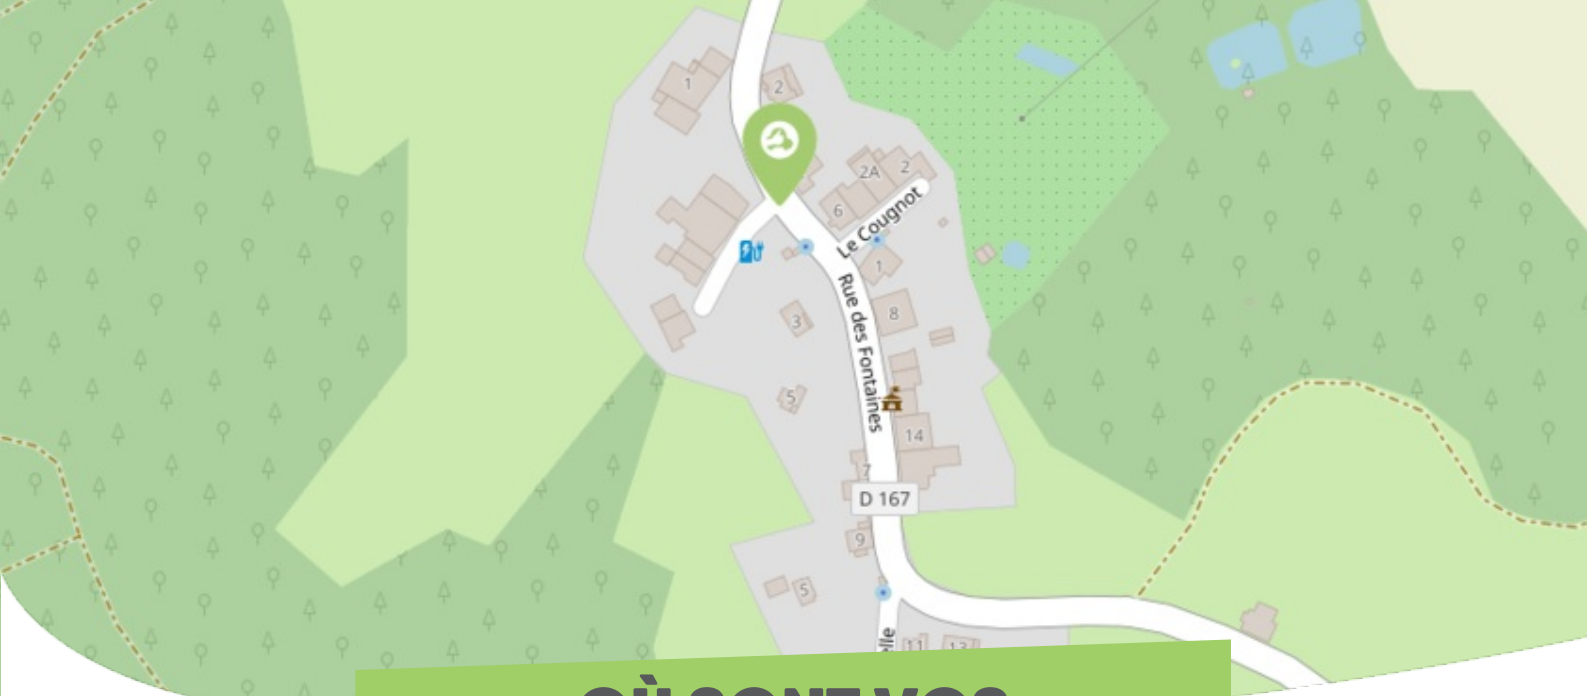

OÙ SONT VOS

Arrêts sur le Pouce ?

Veney : 4 Rue des Fontaines

Directions : Bertrichamps - Vacqueville