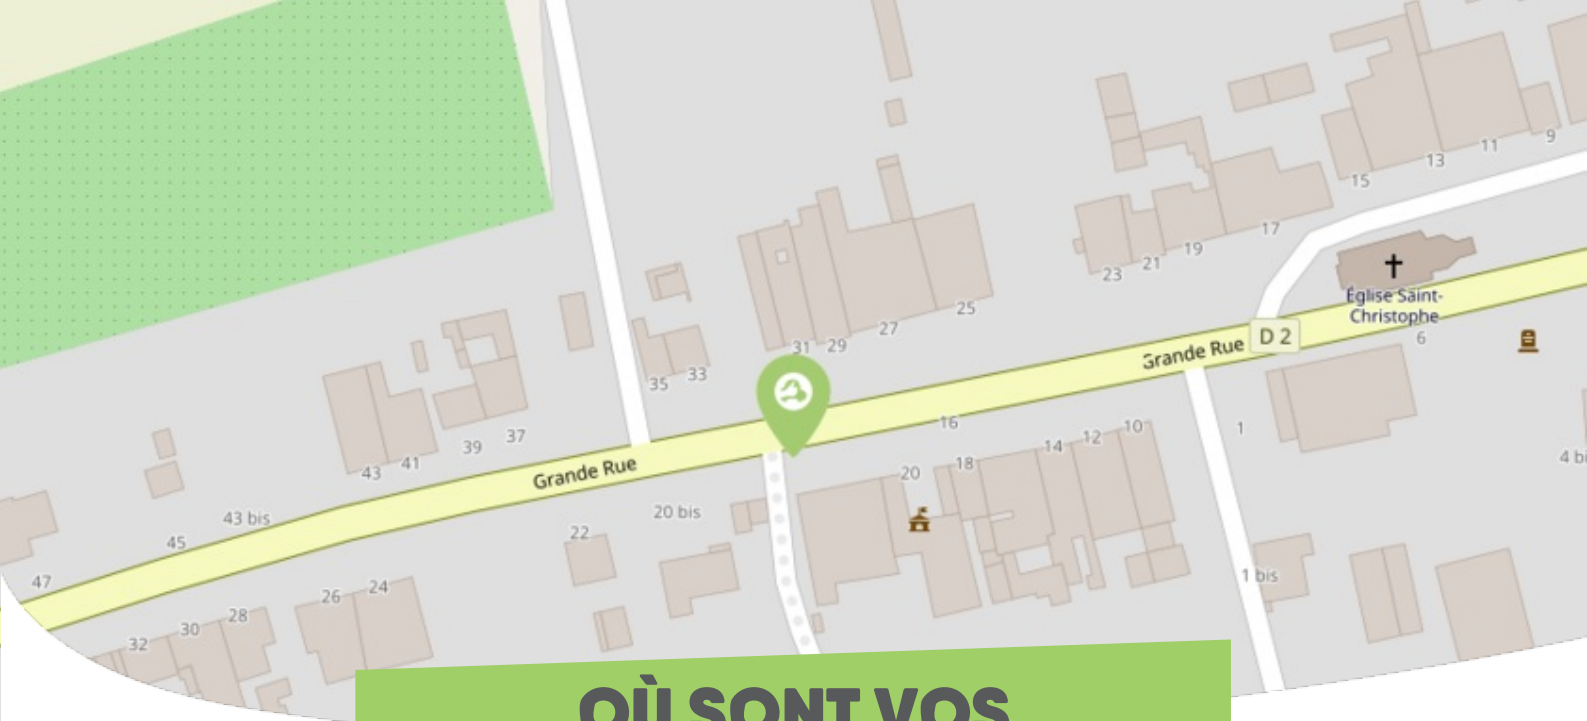

OÙ SONT VOS

Arrêts sur le Pouce ?

Xures : 31 Grande Rue

Directions : Lagarde - Parroy