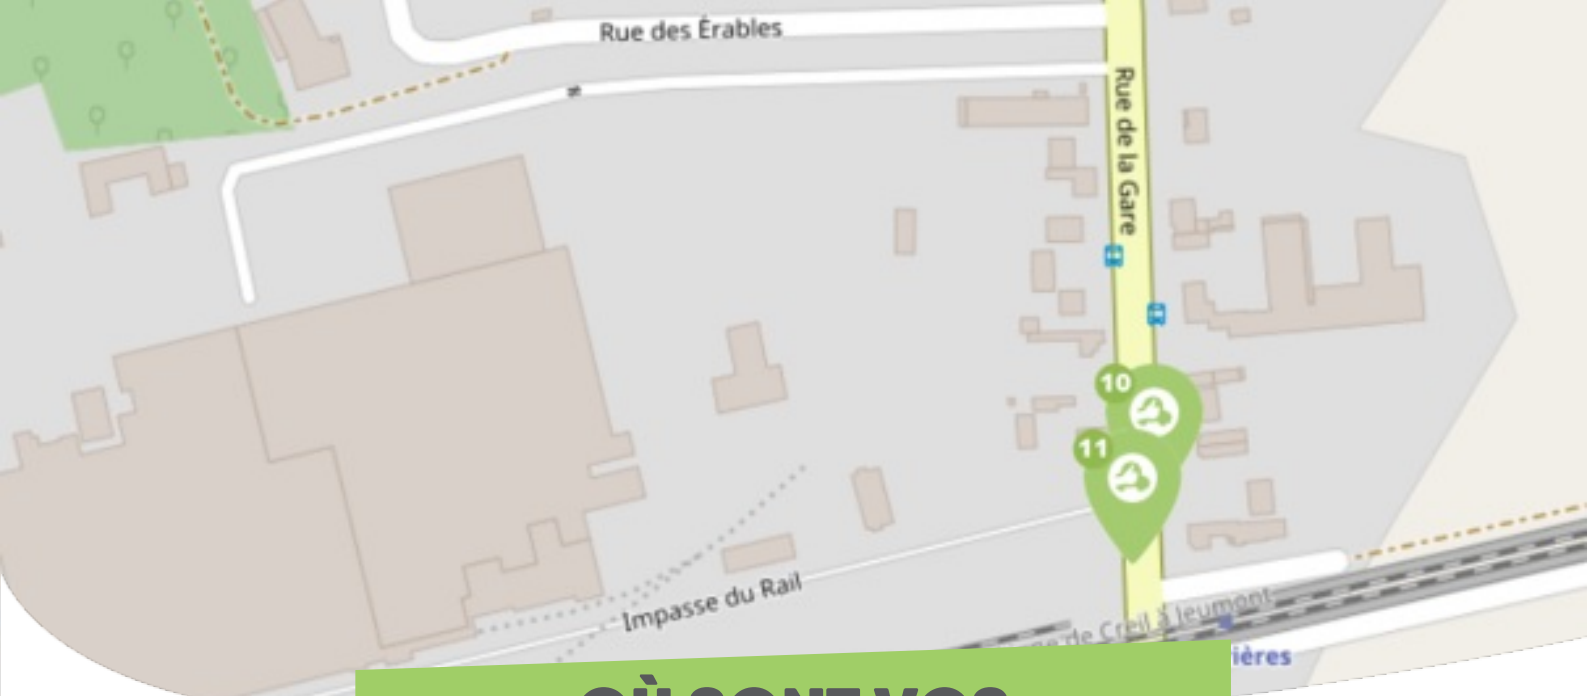

FICHE

Mobilité

CHEVRIÈRES PLAINE D'ESTRÉES

Comme vous le savez, Rezo Pouce est un réseau solidaire pour partager vos trajets du quotidien avec vos voisin·es. Voici quelques informations utiles pour utiliser le Rezo et d'autres modes de transport sur votre commune !

Mairie de Chevrières
60710 CHEVRIÈRES
33 344414022

www.mairie-chevrieres.fr

**Pour vous inscrire, n'oubliez pas
d'apporter une copie de votre
pièce d'identité !**

OÙ SONT VOS *Arrêts sur le Pouce ?*

- 1** **Chevrières - Gymnase 1** : Gymnase de Chevrières
Directions : Centre de Chevrières - Longueil-Sainte-Marie
- 2** **Chevrières - Gymnase 2** : Gymnase de Chevrières
Directions : Houdancourt - Saint-Martin-Longueau - Pont-Sainte-Maxence
- 3** **Chevrières - Centre-bourg 1** : 150 rue de Beauvais
Directions : Houdancourt - Saint-Martin-Longueau - Pont-Sainte-Maxence
- 4** **Chevrières - Centre-bourg 2** : Place de Zunsweïer
Directions : Grandfresnoy - Estrées-Saint-Denis
- 5** **Chevrières - Centre-bourg 3** : 107 rue de Compiègne
Directions : Houdancourt - Verberie
- 6** **Chevrières - Centre-bourg 4** : Place Saint-Georges
Directions : Gare de Chevrières - Verberie - Longueil-Sainte-Marie
- 7** **Chevrières - Rue de Compiègne 1** : 823 rue de Compiègne
Directions : Houdancourt - Saint-Martin-Longueau - Verberie
- 8** **Chevrières - Rue de Compiègne 2** : 1004 rue de Compiègne
Directions : Longueil-Sainte-Marie - Rivecourt - Canly

OÙ SONT VOS Arrêts sur le Pouce ?

10

Gare 1 : 1015 rue de la Gare

Directions : Grandfresnoy - Saint-Martin-Longueau - Estrées-Saint-Denis

11

Gare 2 : Rue de la Gare

Directions : Verberie

QUELS SONT LES AUTRES *modes de transport ?*