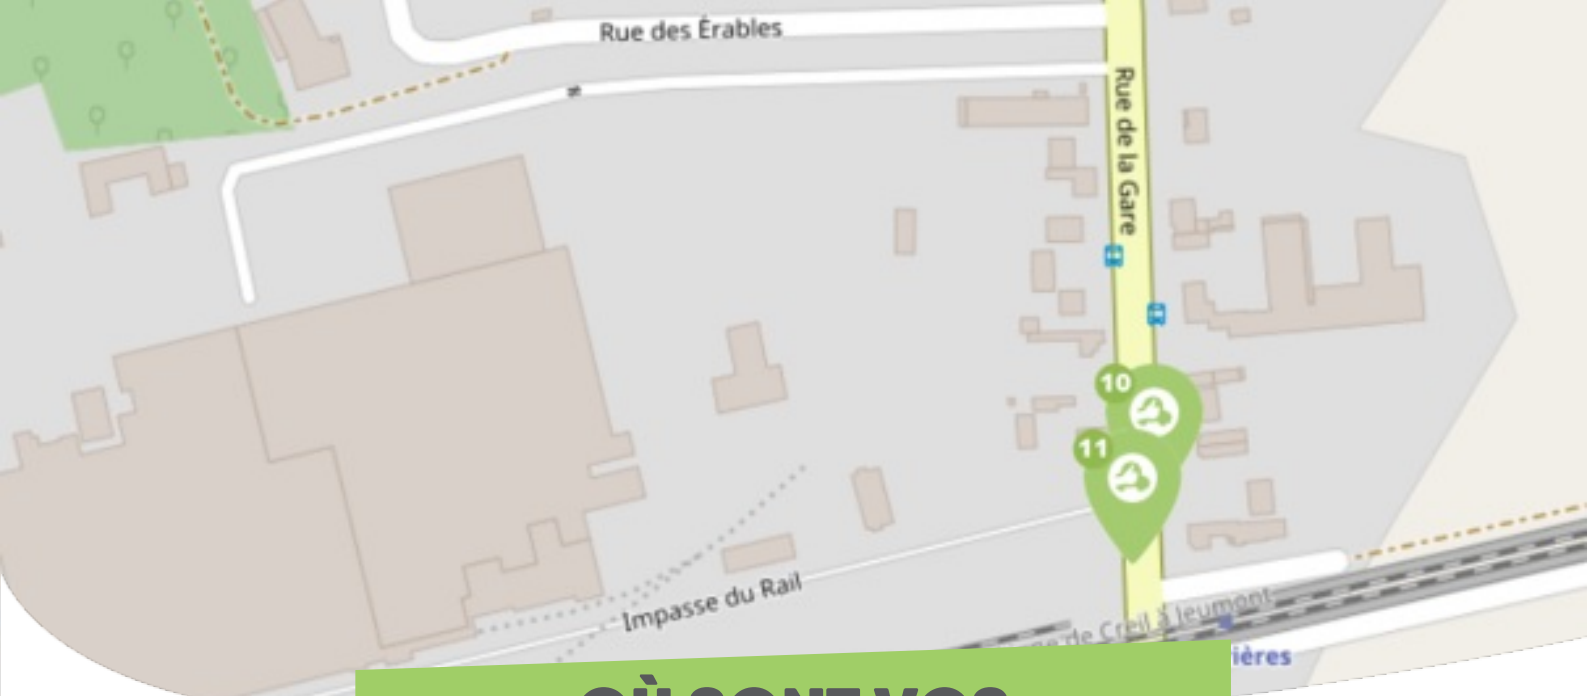

FICHE

Mobilité

CHEVRIÈRES PLAINE D'ESTRÉES

Comme vous le savez, Rezo Pouce est un réseau solidaire pour partager vos trajets du quotidien avec vos voisin·es. Voici quelques informations utiles pour utiliser le Rezo et d'autres modes de transport sur votre commune !

Mairie de Chevrières
60710 CHEVRIÈRES
33 344414022

www.mairie-chevrieres.fr

**Pour vous inscrire, n'oubliez pas
d'apporter une copie de votre
pièce d'identité !**

OÙ SONT VOS Arrêts sur le Pouce ?

- 1** **Chevrières - Gymnase 1** : Gymnase de Chevrières
Directions : Centre de Chevrières - Longueil-Sainte-Marie
- 2** **Chevrières - Gymnase 2** : Gymnase de Chevrières
Directions : Houdancourt - Saint-Martin-Longueau - Pont-Sainte-Maxence
- 3** **Chevrières - Centre-bourg 1** : 150 rue de Beauvais
Directions : Houdancourt - Saint-Martin-Longueau - Pont-Sainte-Maxence
- 4** **Chevrières - Centre-bourg 2** : Place de Zunsweïer
Directions : Grandfresnoy - Estrées-Saint-Denis
- 5** **Chevrières - Centre-bourg 3** : 107 rue de Compiègne
Directions : Houdancourt - Verberie
- 6** **Chevrières - Centre-bourg 4** : Place Saint-Georges
Directions : Gare de Chevrières - Verberie - Longueil-Sainte-Marie
- 7** **Chevrières - Rue de Compiègne 1** : 823 rue de Compiègne
Directions : Houdancourt - Saint-Martin-Longueau - Verberie
- 8** **Chevrières - Rue de Compiègne 2** : 1004 rue de Compiègne
Directions : Longueil-Sainte-Marie - Rivecourt - Canly

OÙ SONT VOS Arrêts sur le Pouce ?

10

Gare 1 : 1015 rue de la Gare

Directions : Grandfresnoy - Saint-Martin-Longueau - Estrées-Saint-Denis

11

Gare 2 : Rue de la Gare

Directions : Verberie

QUELS SONT LES AUTRES *modes de transport ?*