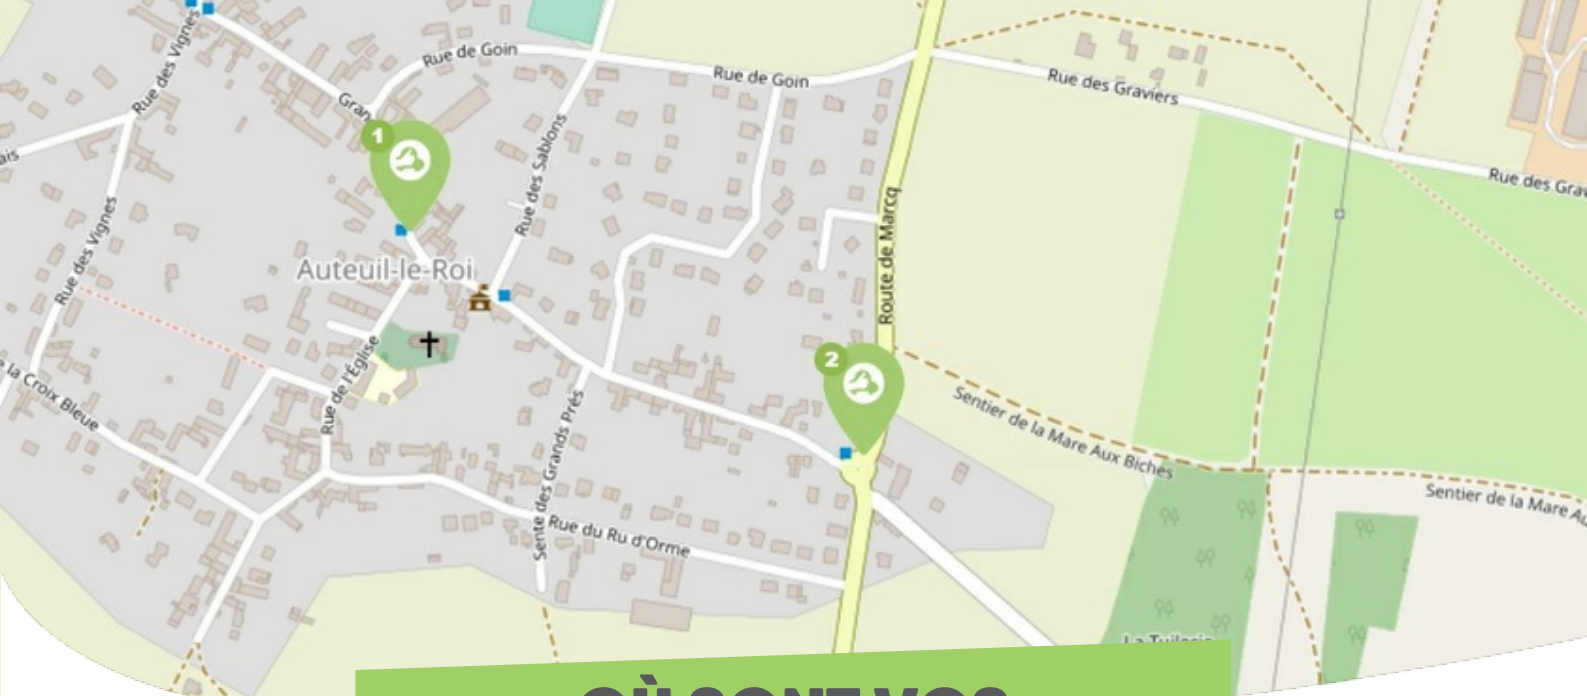

FICHE

Mobilité

AUTEUIL COEUR D'YVELINES

Comme vous le savez, Rezo Pouce est un réseau solidaire pour partager vos trajets du quotidien avec vos voisin·es. Voici quelques informations utiles pour utiliser le Rezo et d'autres modes de transport sur votre commune !

où s'inscrire ?

Pour vous inscrire, n'oubliez pas d'apporter une copie de votre pièce d'identité !

OÙ SONT VOS Arrêts sur le Pouce ?

1

Grande Rue : Centre-Village

Directions : Thoiry - Méré (Gare) - RD 76

2

Route de Marcq : Rond-Point - Route de Marcq

Directions : Thoiry - Méré (Gare) - RN12