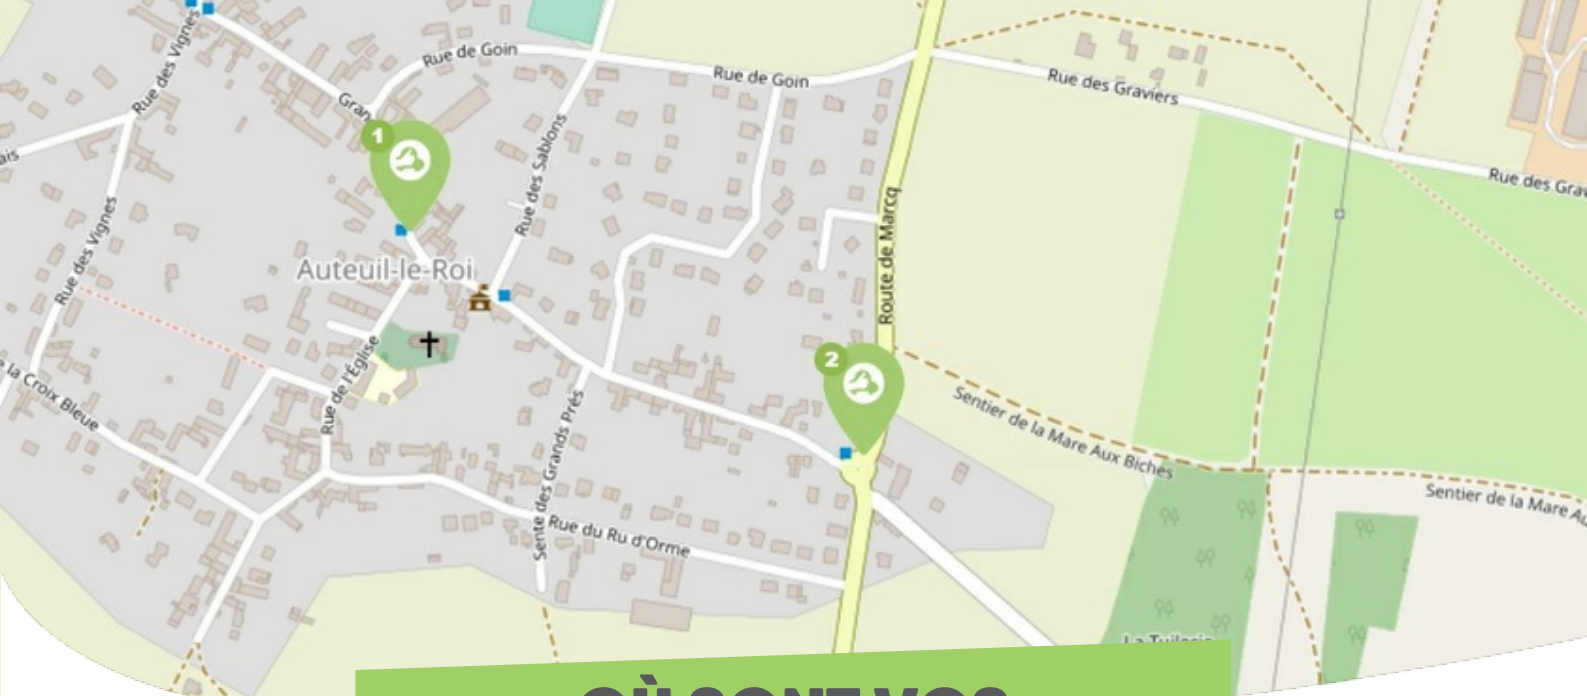

FICHE

Mobilité

AUTEUIL COEUR D'YVELINES

Comme vous le savez, Rezo Pouce est un réseau solidaire pour partager vos trajets du quotidien avec vos voisin·es. Voici quelques informations utiles pour utiliser le Rezo et d'autres modes de transport sur votre commune !

OÙ s'inscrire ?

Pour vous inscrire, n'oubliez pas d'apporter une copie de votre pièce d'identité !

OÙ SONT VOS Arrêts sur le Pouce ?

1

Grande Rue : Centre-Village

Directions : Thoiry - Méré (Gare) - RD 76

2

Route de Marcq : Rond-Point - Route de Marcq

Directions : Thoiry - Méré (Gare) - RN12