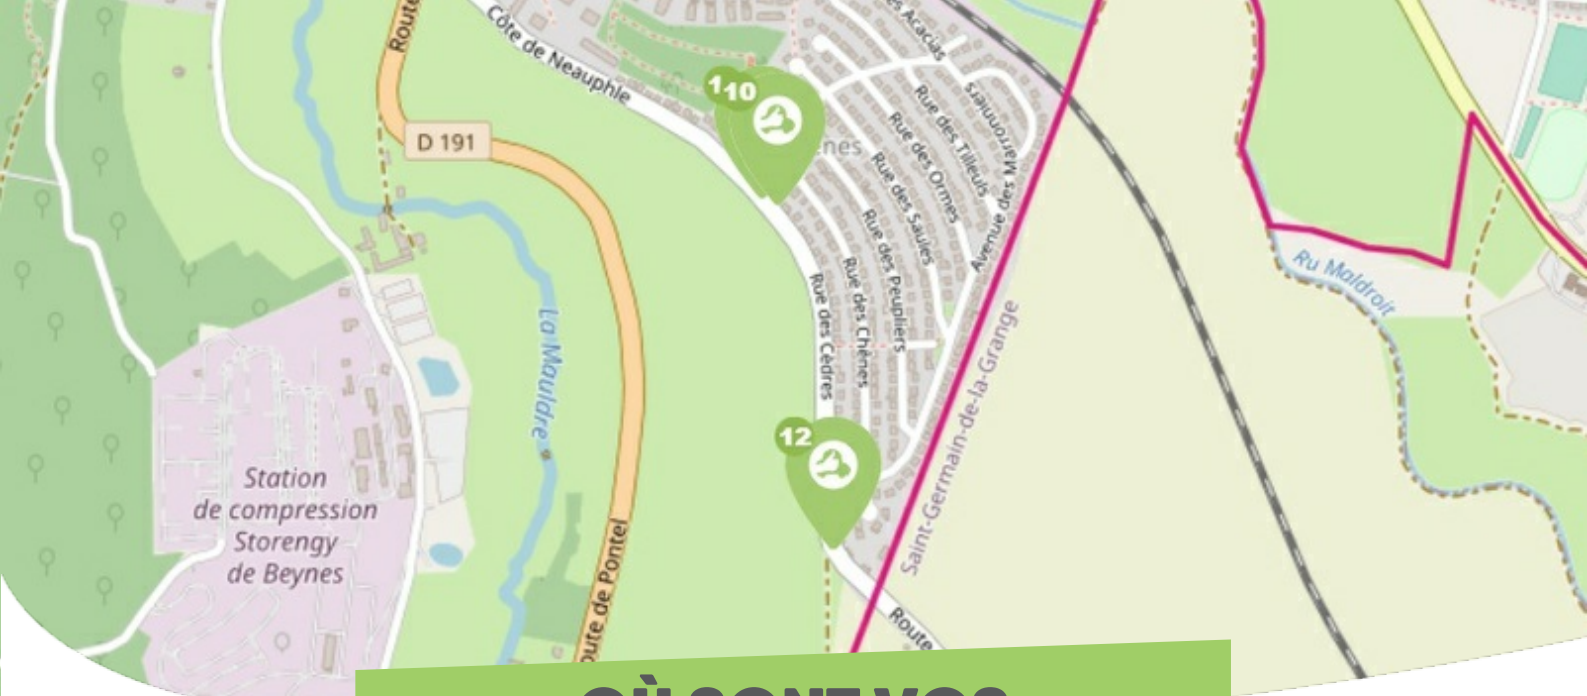

## OÙ SONT VOS *Arrêts sur le Pouce ?*

1

**Maladrerie** : La Maladrerie

**Directions** : Centre-ville - Maule - Crespières

## OÙ SONT VOS *Arrêts sur le Pouce ?*

- 2** **Croix verte** : 56 Rue De Maule  
**Directions** : Centre-ville - Villiers-St-Frédéric - RN12
- 3** **Rue de Maule** : 73 Rue De Maule  
**Directions** : Maule
- 4** **Gare** : Gare de Beynes  
**Directions** : La Maladrerie - Maule
- 5** **Parking gare** : Gare de Beynes  
**Directions** : Centre-ville - Val des Quatre Pignons

## OÙ SONT VOS *Arrêts sur le Pouce ?*

- 6** **Saint-Martin** : 1 Place Saint-Martin  
**Directions** : Val des Quatre Pignons - Villiers-St-Frédéric - Plaisir
- 7** **Estandart** : 117 Rue De La République  
**Directions** : Gare - Maule
- 8** **Petite Mauldre** : Estendard  
**Directions** : St-Germain-de-la-Grange - Neauphle-le-Château
- 9** **Route de Villiers-St-Frédéric** : Délices de Beynes  
**Directions** : Villiers-St-Frédéric - RN 12

# OÙ SONT VOS Arrêts sur le Pouce ?

10

**Chênes** : 1 Rue Des Cedres  
**Directions** : Centre-ville - Gare

11

**Côte de Neauphle** : 12 Cote De Neauphle  
**Directions** : St-Germain-de-la-Grange - Neauphle-le-Château