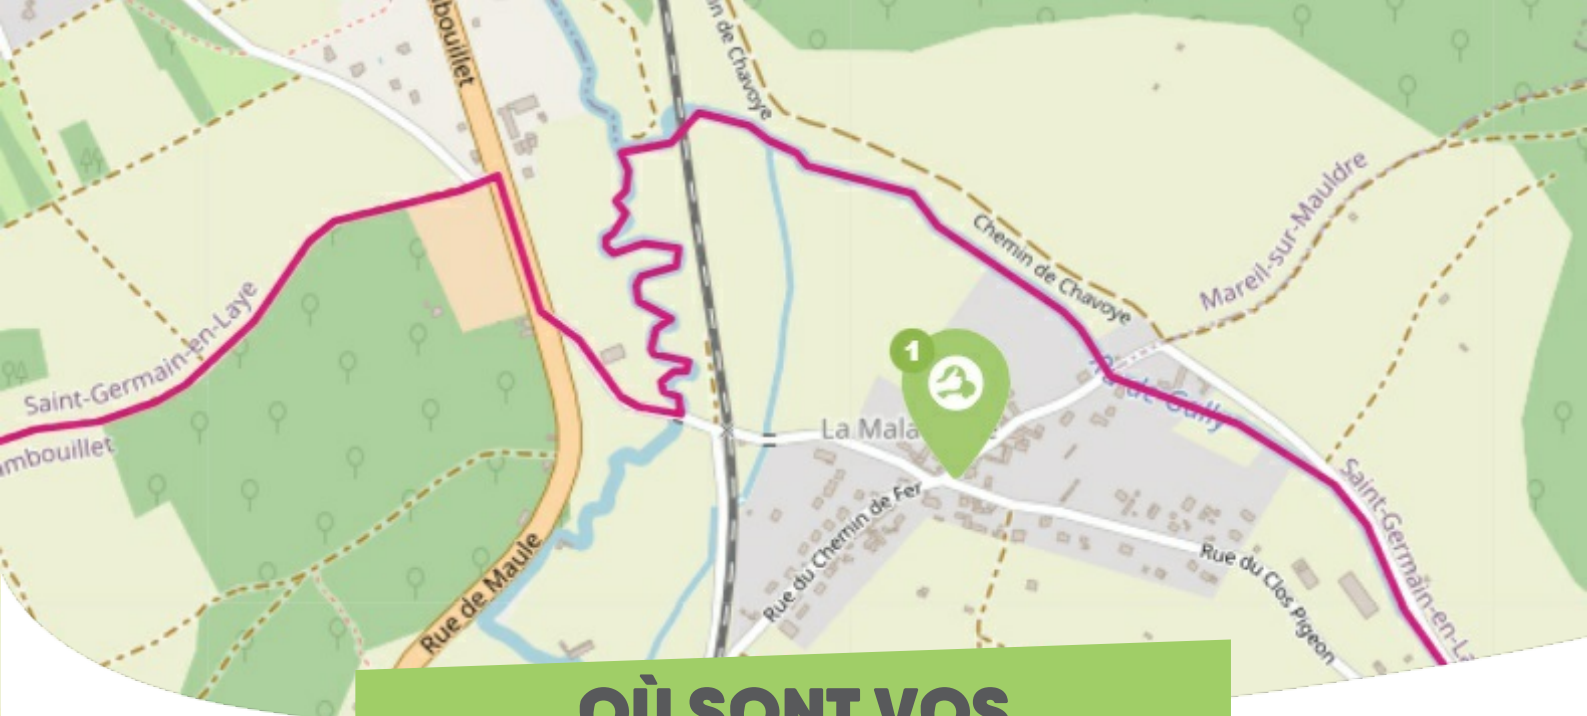

FICHE

Mobilité

BEYNES COEUR D'YVELINES

Comme vous le savez, Rezo Pouce est un réseau solidaire pour partager vos trajets du quotidien avec vos voisin·es. Voici quelques informations utiles pour utiliser le Rezo et d'autres modes de transport sur votre commune !

où s'inscrire ?

Pour vous inscrire, n'oubliez pas d'apporter une copie de votre pièce d'identité !

OÙ SONT VOS *Arrêts sur le Pouce ?*

1

Maladrerie : La Maladrerie

Directions : Centre-ville - Maule - Crespières

OÙ SONT VOS *Arrêts sur le Pouce ?*

- 6** **Saint-Martin** : 1 Place Saint-Martin
Directions : Val des Quatre Pignons - Villiers-St-Frédéric - Plaisir
- 7** **Estandart** : 117 Rue De La République
Directions : Gare - Maule
- 8** **Petite Mauldre** : Estendard
Directions : St-Germain-de-la-Grange - Neauphle-le-Château
- 9** **Route de Villiers-St-Frédéric** : Délices de Beynes
Directions : Villiers-St-Frédéric - RN 12

Petite Mare : 12 Rue De La Petite Mare

Directions : Centre-ville - Thoiry - Villiers-St-Frédéric

20

Tuilerie : 2 Rue De La Fontaine

Directions : Centre-ville - Thoiry - Villiers-St-Frédéric

OÙ SONT VOS
Arrêts sur le Pouce ?