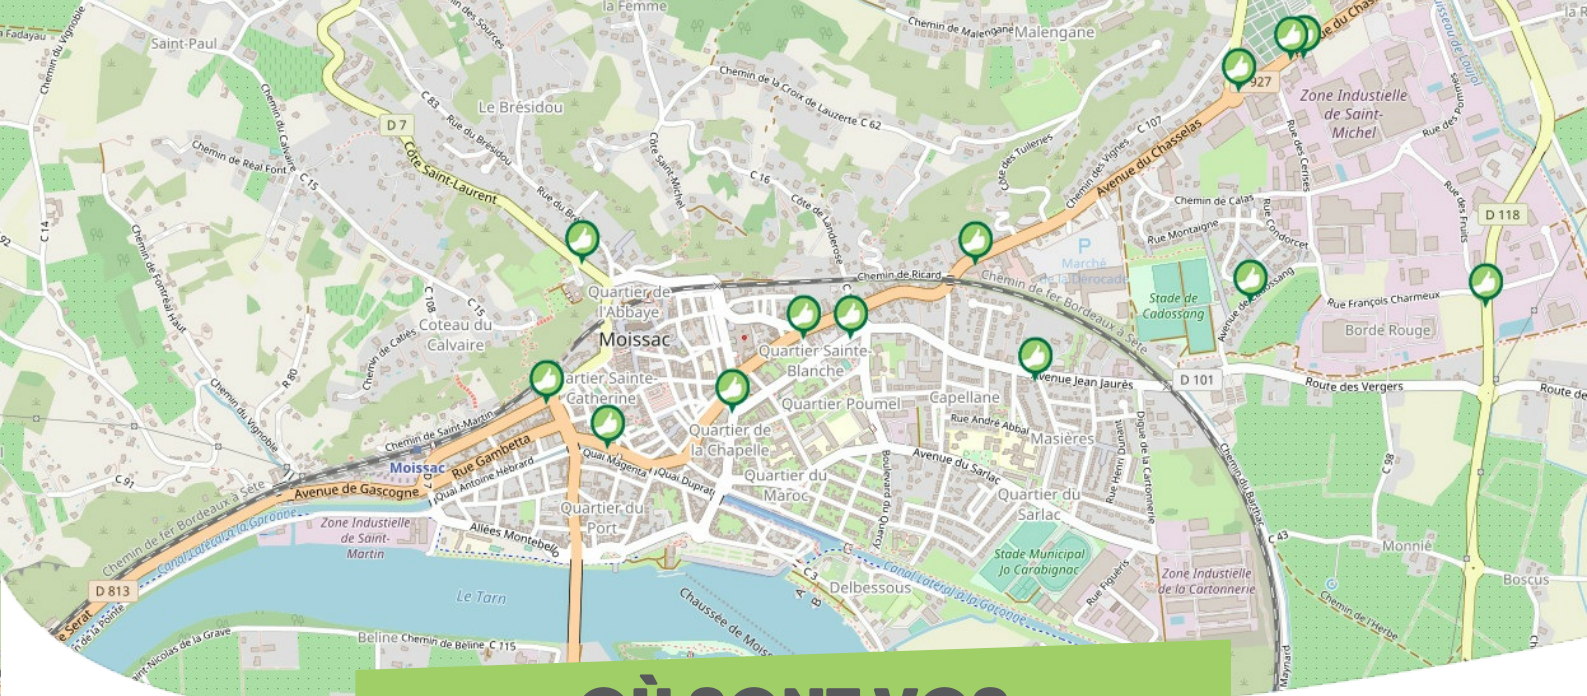

OÙ SONT VOS *Arrêts sur le Pouce ?*

- 6** **Saint-Martin** : 1 Place Saint-Martin
Directions : Val des Quatre Pignons - Villiers-St-Frédéric - Plaisir
- 7** **Estandart** : 117 Rue De La République
Directions : Gare - Maule
- 8** **Petite Mauldre** : Estandart
Directions : St-Germain-de-la-Grange - Neauphle-le-Château
- 9** **Route de Villiers-St-Frédéric** : Délices de Beynes
Directions : Villiers-St-Frédéric - RN 12

OÙ SONT VOS Arrêts sur le Pouce ?

10

Chênes : 1 Rue Des Cedres
Directions : Centre-ville - Gare

11

Côte de Neauphle : 12 Cote De Neauphle
Directions : St-Germain-de-la-Grange - Neauphle-le-Château

12

Marronniers : 21 Route Saint Germain De La Grange
Directions : St-Germain-de-la-Grange - Neauphle-le-Château

OÙ SONT VOS Arrêts sur le Pouce ?

17

Ferme de l'Orme : Ferme de l'Orme

Directions : Thoiry - A13

18

Pissotte : Ferme de l'Orme

Directions : Villiers-St-Frédéric - RN12

19

Petite Mare : 12 Rue De La Petite Mare

Directions : Centre-ville - Thoiry - Villiers-St-Frédéric

20

Tuilerie : 2 Rue De La Fontaine

Directions : Centre-ville - Thoiry - Villiers-St-Frédéric

OÙ SONT VOS
Arrêts sur le Pouce ?