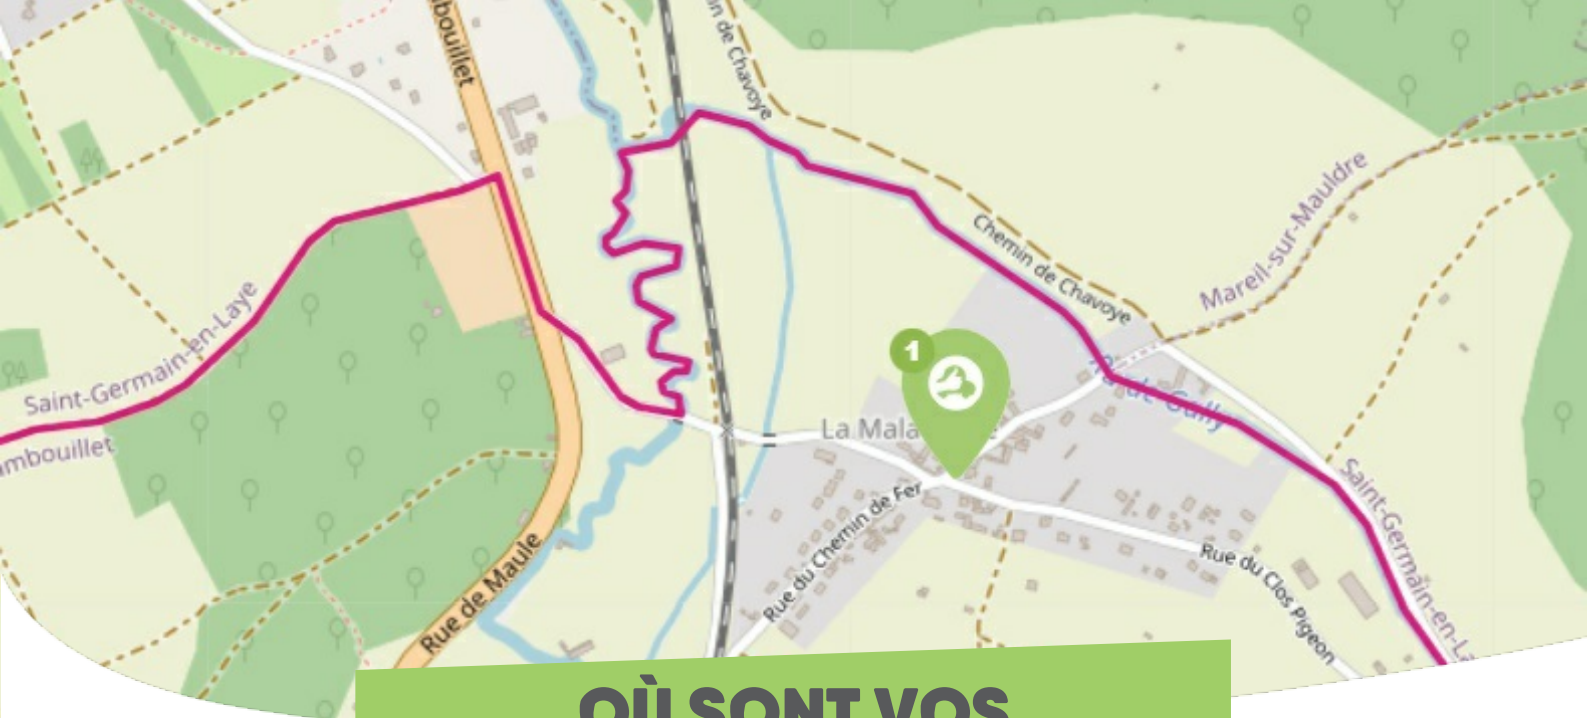

FICHE

Mobilité

BEYNES COEUR D'YVELINES

Comme vous le savez, Rezo Pouce est un réseau solidaire pour partager vos trajets du quotidien avec vos voisin·es. Voici quelques informations utiles pour utiliser le Rezo et d'autres modes de transport sur votre commune !

Où s'inscrire ?

Pour vous inscrire, n'oubliez pas d'apporter une copie de votre pièce d'identité !

OÙ SONT VOS

Arrêts sur le Pouce ?

1

Maladrerie : La Maladrerie

Directions : Centre-ville - Maule - Crespières

OÙ SONT VOS *Arrêts sur le Pouce ?*

- 6** **Saint-Martin** : 1 Place Saint-Martin
Directions : Val des Quatre Pignons - Villiers-St-Frédéric - Plaisir
- 7** **Estandart** : 117 Rue De La République
Directions : Gare - Maule
- 8** **Petite Mauldre** : Estandart
Directions : St-Germain-de-la-Grange - Neauphle-le-Château
- 9** **Route de Villiers-St-Frédéric** : Délices de Beynes
Directions : Villiers-St-Frédéric - RN 12

Petite Mare : 12 Rue De La Petite Mare

Directions : Centre-ville - Thoiry - Villiers-St-Frédéric

20

Tuilerie : 2 Rue De La Fontaine

Directions : Centre-ville - Thoiry - Villiers-St-Frédéric

OÙ SONT VOS
Arrêts sur le Pouce ?