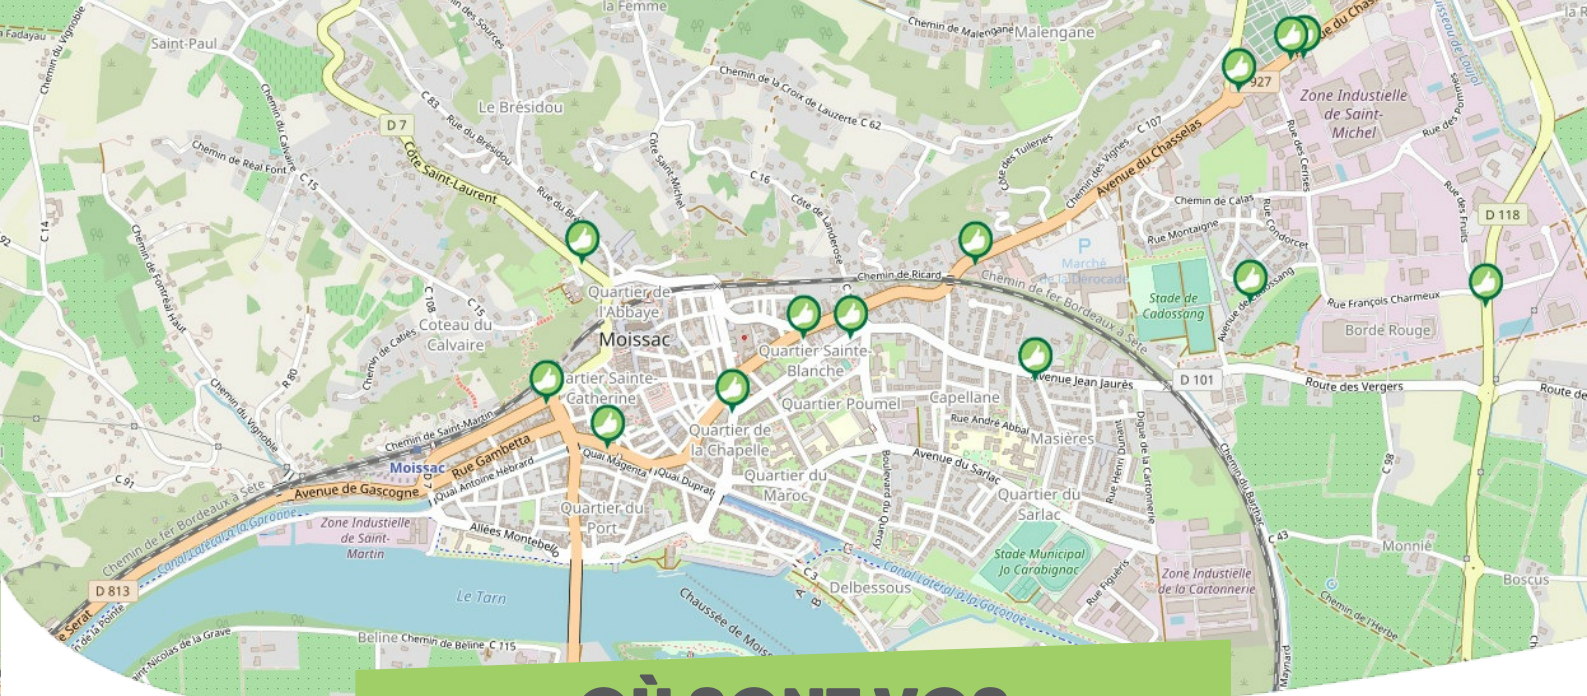

OÙ SONT VOS *Arrêts sur le Pouce ?*

- 6** **Saint-Martin** : 1 Place Saint-Martin
Directions : Val des Quatre Pignons - Villiers-St-Frédéric - Plaisir
- 7** **Estandart** : 117 Rue De La République
Directions : Gare - Maule
- 8** **Petite Mauldre** : Estendard
Directions : St-Germain-de-la-Grange - Neauphle-le-Château
- 9** **Route de Villiers-St-Frédéric** : Délices de Beynes
Directions : Villiers-St-Frédéric - RN 12

OÙ SONT VOS Arrêts sur le Pouce ?

10

Chênes : 1 Rue Des Cedres
Directions : Centre-ville - Gare

11

Côte de Neauphle : 12 Cote De Neauphle
Directions : St-Germain-de-la-Grange - Neauphle-le-Château

12

Marronniers : 21 Route Saint Germain De La Grange
Directions : St-Germain-de-la-Grange - Neauphle-le-Château

OÙ SONT VOS Arrêts sur le Pouce ?

17

Ferme de l'Orme : Ferme de l'Orme

Directions : Thoiry - A13

18

Pissotte : Ferme de l'Orme

Directions : Villiers-St-Frédéric - RN12

19

Petite Mare : 12 Rue De La Petite Mare

Directions : Centre-ville - Thoiry - Villiers-St-Frédéric

20

Tuilerie : 2 Rue De La Fontaine

Directions : Centre-ville - Thoiry - Villiers-St-Frédéric

OÙ SONT VOS
Arrêts sur le Pouce ?