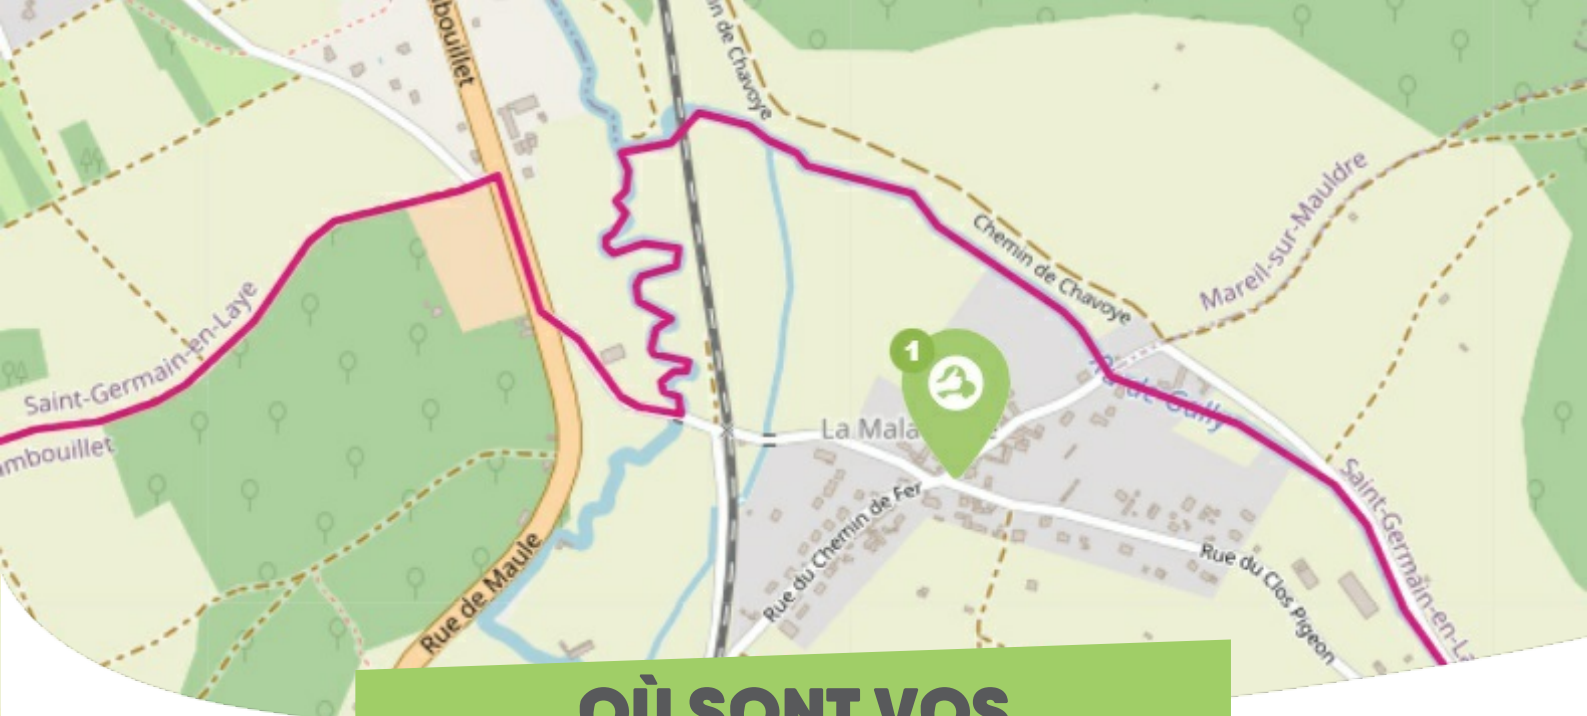

OÙ SONT VOS *Arrêts sur le Pouce ?*

1

Maladrerie : La Maladrerie

Directions : Centre-ville - Maule - Crespières