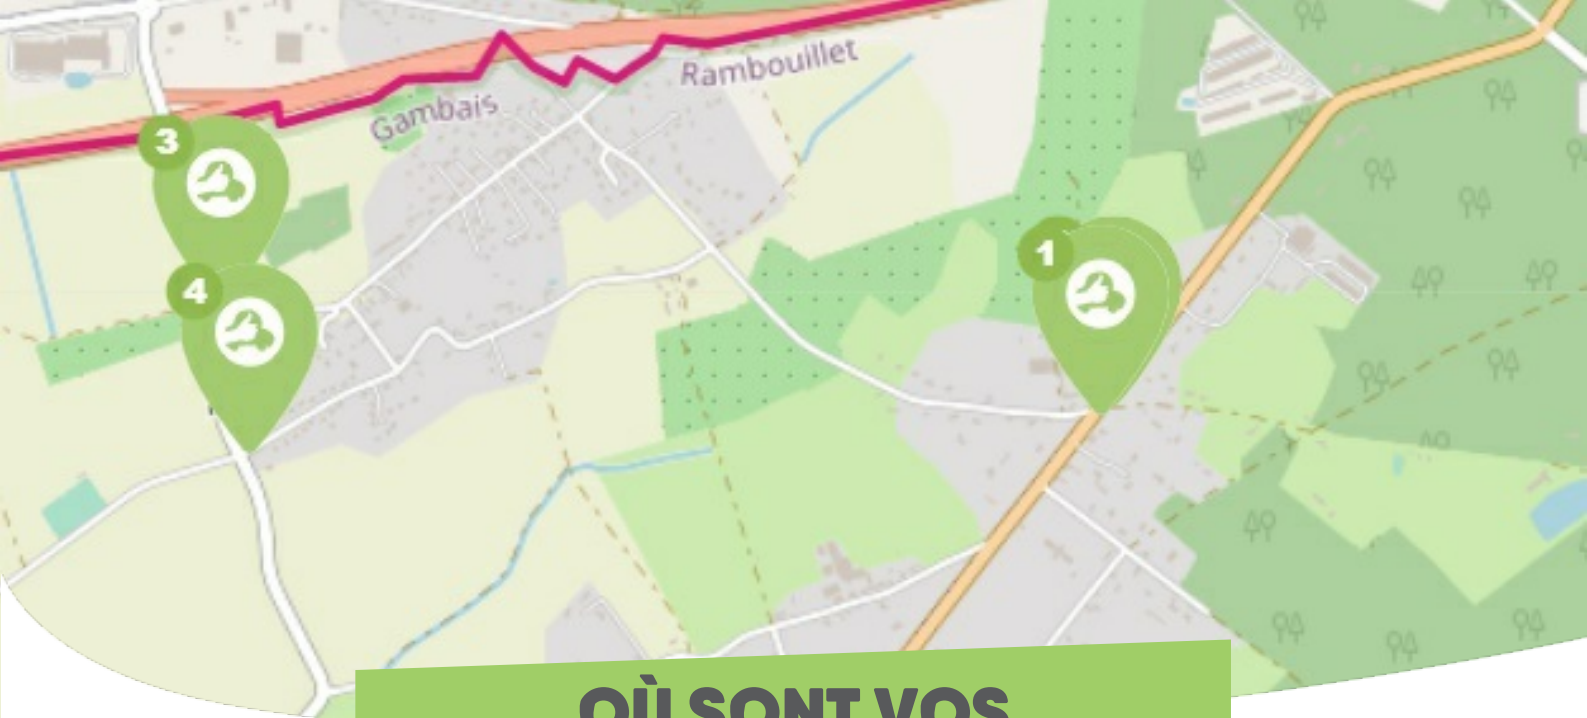

FICHE

Mobilité

GAMBAIS COEUR D'YVELINES

Comme vous le savez, Rezo Pouce est un réseau solidaire pour partager vos trajets du quotidien avec vos voisin·es. Voici quelques informations utiles pour utiliser le Rezo et d'autres modes de transport sur votre commune !

où s'inscrire ?

Pour vous inscrire, n'oubliez pas d'apporter une copie de votre pièce d'identité !

OÙ SONT VOS *Arrêts sur le Pouce ?*

- 1** **Étang** : 2 Rue De l'Étang
Directions : Centre-ville - Houdan - Rambouillet
- 2** **Vitry** : 2 Rue de l'Étang
Directions : Méré (Gare) - La-Queue-lez-Yvelines - RN 12
- 3** **Fossés rouges** : 4 Chemin Des Fosses Rouges
Directions : Méré (gare) - Dreux - Paris
- 4** **Vielles Tuileries** : 1 Rue Des Vieilles Tuileries
Directions : Centre-ville - Houdan - RN 12

OÙ SONT VOS *Arrêts sur le Pouce ?*

- 5** **Gambaiseuil** : 26 Avenue De Neuville
Directions : Montfort-l'Amaury - Rambouillet
- 6** **Neuville** : Le Grapelin
Directions : Méré (Gare) - La-Queue-lez-Yvelines - RN12
- 7** **Mairie** : 46b Rue De Goupigny
Directions : Houdan - Dreux - Paris
- 8** **Pré Joli** : 57 Rue De l'Eglise
Directions : Houdan - Dreux - Paris
- 9** **Novales** : 110 Rue de Novales
Directions : Méré (Gare) - La Queue-lez-Yvelines - RN12

OÙ SONT VOS

Arrêts sur le Pouce ?

10

Olivet : 1 Route d'Olivet

Directions : Centre-ville - Montfort-l'Amaury - Rambouillet

11

Citadelle : 1 Rue De La Citadelle

Directions : Houdan - Dreux - Paris