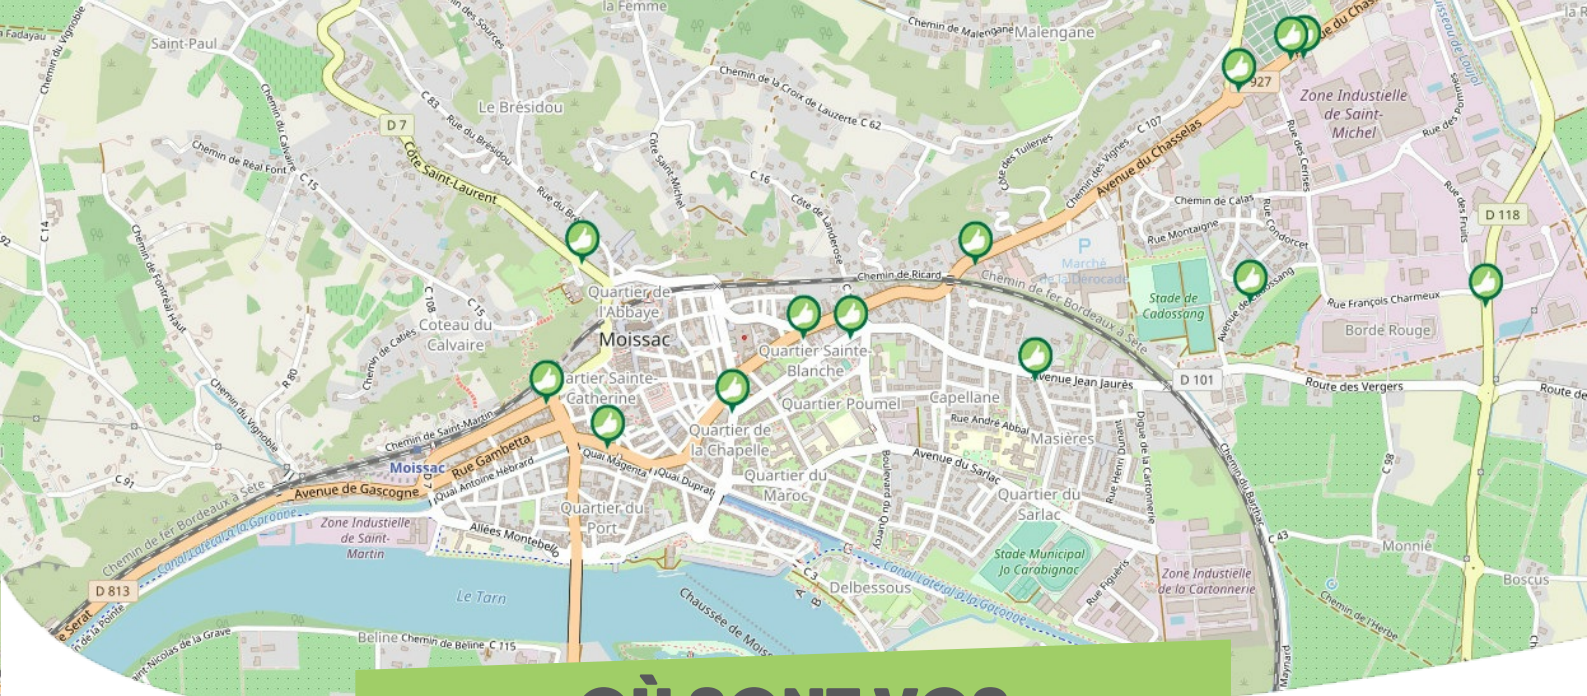

## OÙ SONT VOS *Arrêts sur le Pouce ?*

- 1** **Étang** : 2 Rue De l'Étang  
**Directions** : Centre-ville - Houdan - Rambouillet
- 2** **Vitry** : 2 Rue de l'Étang  
**Directions** : Méré (Gare) - La-Queue-lez-Yvelines - RN 12
- 3** **Fossés rouges** : 4 Chemin Des Fosses Rouges  
**Directions** : Méré (gare) - Dreux - Paris
- 4** **Vielles Tuileries** : 1 Rue Des Vieilles Tuileries  
**Directions** : Centre-ville - Houdan - RN 12

## OÙ SONT VOS *Arrêts sur le Pouce ?*

- 5** **Gambaiseuil** : 26 Avenue De Neuville  
**Directions** : Montfort-l'Amaury - Rambouillet
- 6** **Neuville** : Le Grapelin  
**Directions** : Méré (Gare) - La-Queue-lez-Yvelines - RN12
- 7** **Mairie** : 46b Rue De Goupigny  
**Directions** : Houdan - Dreux - Paris
- 8** **Pré Joli** : 57 Rue De l'Eglise  
**Directions** : Houdan - Dreux - Paris
- 9** **Novales** : 110 Rue de Novales  
**Directions** : Méré (Gare) - La Queue-lez-Yvelines - RN12

# OÙ SONT VOS

*Arrêts sur le Pouce ?*

10

**Olivet** : 1 Route d'Olivet

**Directions** : Centre-ville - Montfort-l'Amaury - Rambouillet

11

**Citadelle** : 1 Rue De La Citadelle

**Directions** : Houdan - Dreux - Paris

## OÙ SONT VOS *Arrêts sur le Pouce ?*

12

**St-Côme** : Saint-Côme

**Directions** : Centre-ville - Rambouillet - Houdan

**OÙ SONT VOS**  
*Arrêts sur le Pouce ?*