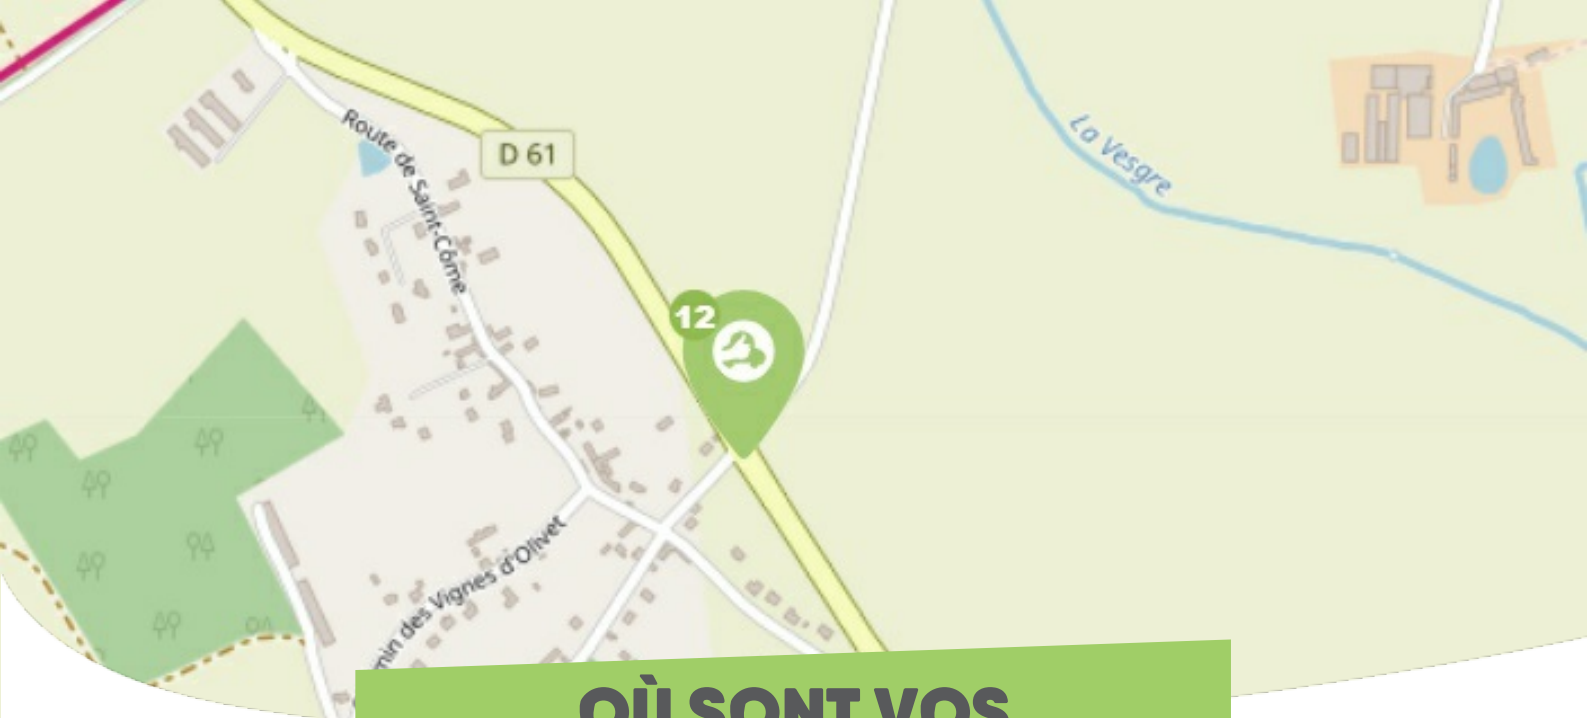

## OÙ SONT VOS *Arrêts sur le Pouce ?*

- 1** **Étang** : 2 Rue De l'Étang  
**Directions** : Centre-ville - Houdan - Rambouillet
- 2** **Vitry** : 2 Rue de l'Étang  
**Directions** : Méré (Gare) - La-Queue-lez-Yvelines - RN 12
- 3** **Fossés rouges** : 4 Chemin Des Fosses Rouges  
**Directions** : Méré (gare) - Dreux - Paris
- 4** **Vielles Tuileries** : 1 Rue Des Vieilles Tuileries  
**Directions** : Centre-ville - Houdan - RN 12

## OÙ SONT VOS *Arrêts sur le Pouce ?*

- 5** **Gambaiseuil** : 26 Avenue De Neuville  
**Directions** : Montfort-l'Amaury - Rambouillet
- 6** **Neuville** : Le Grapelin  
**Directions** : Méré (Gare) - La-Queue-lez-Yvelines - RN12
- 7** **Mairie** : 46b Rue De Goupigny  
**Directions** : Houdan - Dreux - Paris
- 8** **Pré Joli** : 57 Rue De l'Eglise  
**Directions** : Houdan - Dreux - Paris
- 9** **Novales** : 110 Rue de Novales  
**Directions** : Méré (Gare) - La Queue-lez-Yvelines - RN12

# OÙ SONT VOS

*Arrêts sur le Pouce ?*

10

**Olivet** : 1 Route d'Olivet

**Directions** : Centre-ville - Montfort-l'Amaury - Rambouillet

11

**Citadelle** : 1 Rue De La Citadelle

**Directions** : Houdan - Dreux - Paris

## OÙ SONT VOS *Arrêts sur le Pouce ?*

12

**St-Côme** : Saint-Côme

**Directions** : Centre-ville - Rambouillet - Houdan

**OÙ SONT VOS**  
*Arrêts sur le Pouce ?*