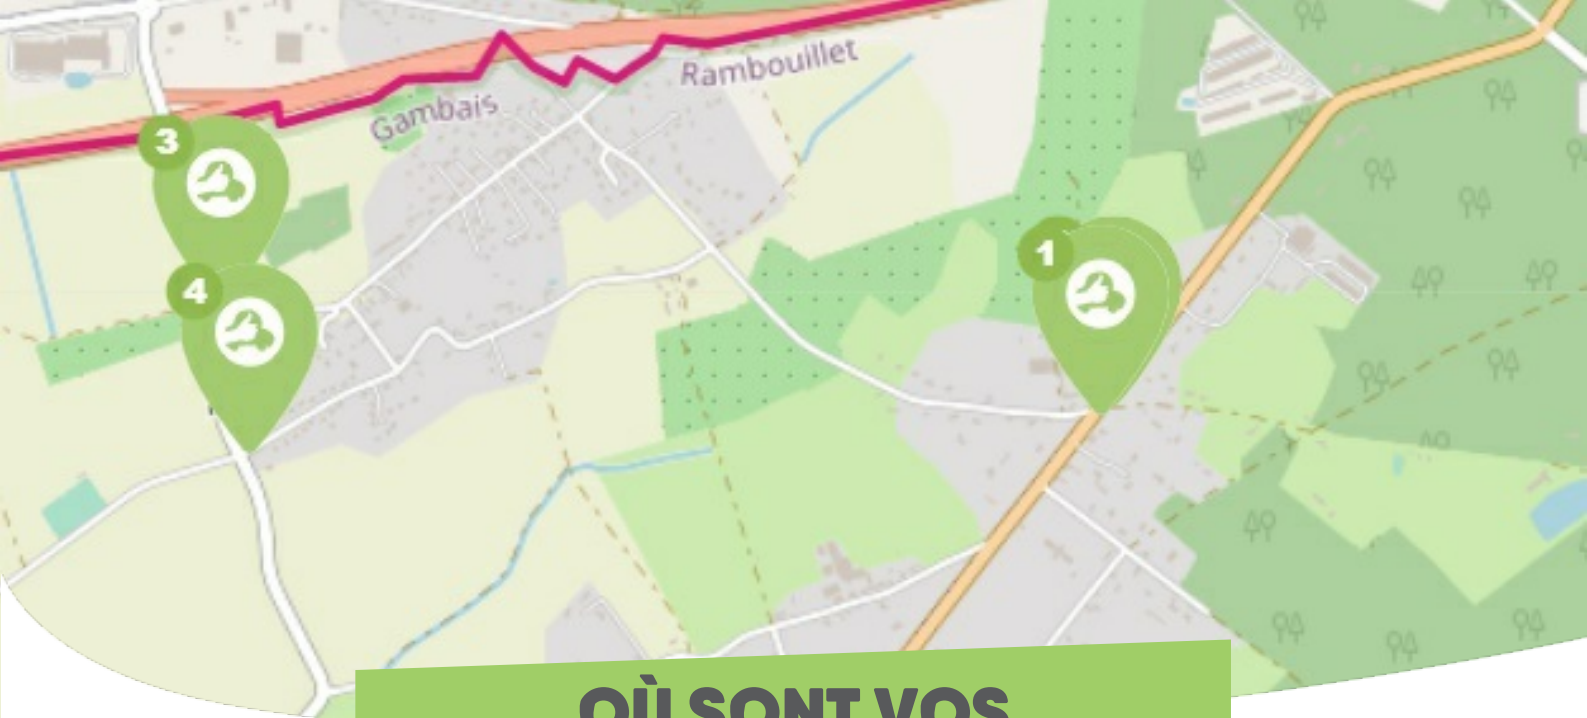

## Mobilité

### GAMBAIS COEUR D'YVELINES

Comme vous le savez, Rezo Pouce est un réseau solidaire pour partager vos trajets du quotidien avec vos voisin·es. Voici quelques informations utiles pour utiliser le Rezo et d'autres modes de transport sur votre commune !

## OÙ SONT VOS *Arrêts sur le Pouce ?*

- 1** **Étang** : 2 Rue De l'Étang  
**Directions** : Centre-ville - Houdan - Rambouillet
- 2** **Vitry** : 2 Rue de l'Étang  
**Directions** : Méré (Gare) - La-Queue-lez-Yvelines - RN 12
- 3** **Fossés rouges** : 4 Chemin Des Fosses Rouges  
**Directions** : Méré (gare) - Dreux - Paris
- 4** **Vielles Tuileries** : 1 Rue Des Vieilles Tuileries  
**Directions** : Centre-ville - Houdan - RN 12

# OÙ SONT VOS

*Arrêts sur le Pouce ?*

10

**Olivet** : 1 Route d'Olivet

**Directions** : Centre-ville - Montfort-l'Amaury - Rambouillet

11

**Citadelle** : 1 Rue De La Citadelle

**Directions** : Houdan - Dreux - Paris