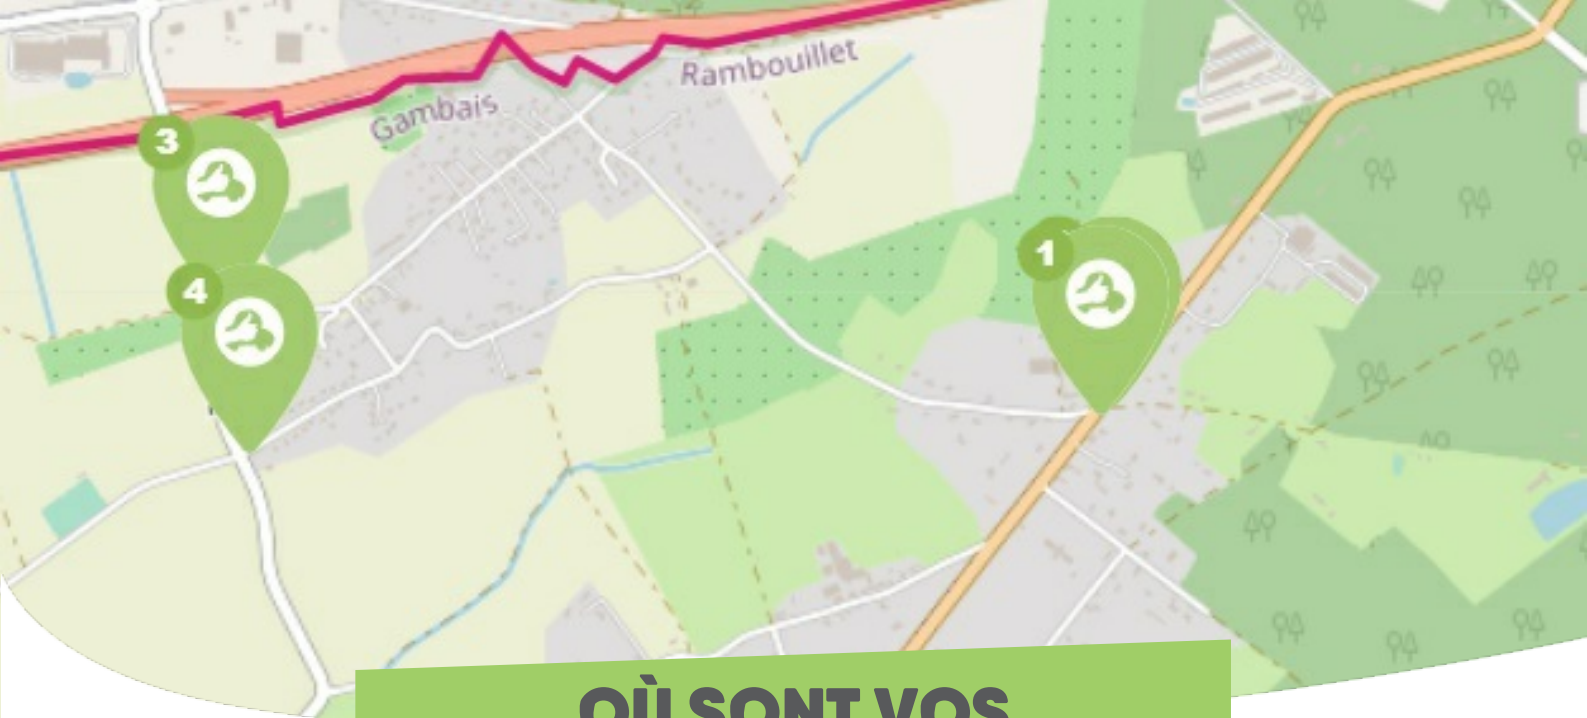

FICHE

Mobilité

GAMBAIS COEUR D'YVELINES

Comme vous le savez, Rezo Pouce est un réseau solidaire pour partager vos trajets du quotidien avec vos voisin·es. Voici quelques informations utiles pour utiliser le Rezo et d'autres modes de transport sur votre commune !

où *s'inscrire ?*

Pour vous inscrire, n'oubliez pas d'apporter une copie de votre pièce d'identité !

OÙ SONT VOS *Arrêts sur le Pouce ?*

- 1** **Étang** : 2 Rue De l'Étang
Directions : Centre-ville - Houdan - Rambouillet
- 2** **Vitry** : 2 Rue de l'Étang
Directions : Méré (Gare) - La-Queue-lez-Yvelines - RN 12
- 3** **Fossés rouges** : 4 Chemin Des Fosses Rouges
Directions : Méré (gare) - Dreux - Paris
- 4** **Vielles Tuileries** : 1 Rue Des Vieilles Tuileries
Directions : Centre-ville - Houdan - RN 12

OÙ SONT VOS *Arrêts sur le Pouce ?*

- 5** **Gambaiseuil** : 26 Avenue De Neuville
Directions : Montfort-l'Amaury - Rambouillet
- 6** **Neuville** : Le Grapelin
Directions : Méré (Gare) - La-Queue-lez-Yvelines - RN12
- 7** **Mairie** : 46b Rue De Goupigny
Directions : Houdan - Dreux - Paris
- 8** **Pré Joli** : 57 Rue De l'Église
Directions : Houdan - Dreux - Paris
- 9** **Novales** : 110 Rue de Novales
Directions : Méré (Gare) - La Queue-lez-Yvelines - RN12

OÙ SONT VOS

Arrêts sur le Pouce ?

10

Olivet : 1 Route d'Olivet

Directions : Centre-ville - Montfort-l'Amaury - Rambouillet

11

Citadelle : 1 Rue De La Citadelle

Directions : Houdan - Dreux - Paris