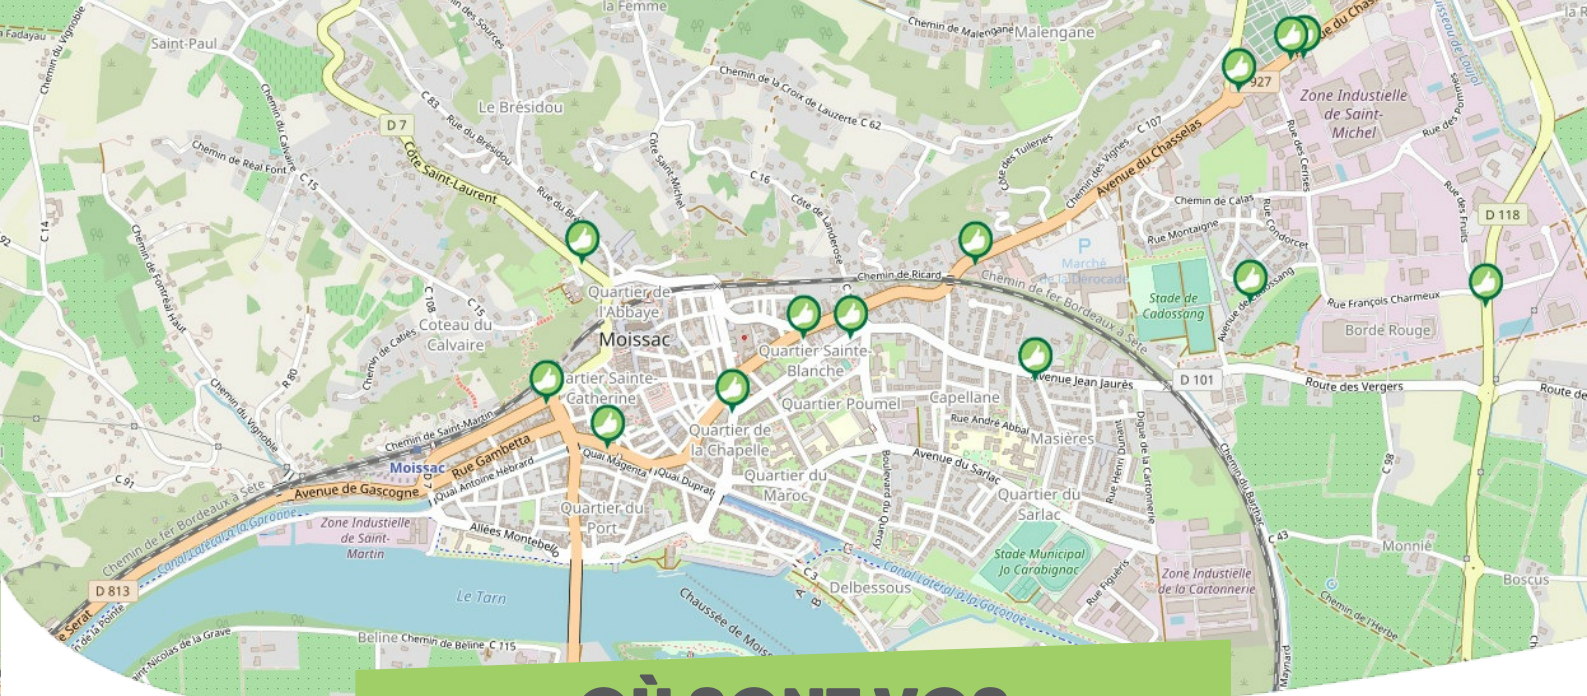

OÙ SONT VOS *Arrêts sur le Pouce ?*

6

Chennevières : Chennevières

Directions : Elancourt - Maurepas - RN 10

OÙ SONT VOS Arrêts sur le Pouce ?

- 7** **Châteauvilain** : 55 Route De Paris
Directions : Centre-ville - Villiers-St-Frédéric - Dreux
- 8** **Cheval blanc** : 8 Domaine De Pontchartrain
Directions : Plaisir - St-Quentin-en-Yvelines - Paris
- 9** **Route de Paris** : 33a Route De Paris
Directions : Villiers-St-Frédéric - Dreux

OÙ SONT VOS *Arrêts sur le Pouce ?*

- 10** **Place Foch SQY** : Place Foch
Directions : Plaisir - St-Quentin-en-Yvelines - Paris
- 11** **Foyer rural** : 1 Rue Sainte Anne
Directions : Maurepas - Elancourt
- 12** **Place Foch Villiers** : 6bis Route Du Pontel
Directions : Villiers-St-Frédéric - Dreux

OÙ SONT VOS *Arrêts sur le Pouce ?*

13

Gendarmerie Pontel : 44 Route Du Pontel

Directions : Villiers-St-Frédéric - Dreux

14

Gendarmerie Centre : 39 Route du Pontel

Directions : Centre-ville - Maurepas - Paris

OÙ SONT VOS
Arrêts sur le Pouce ?