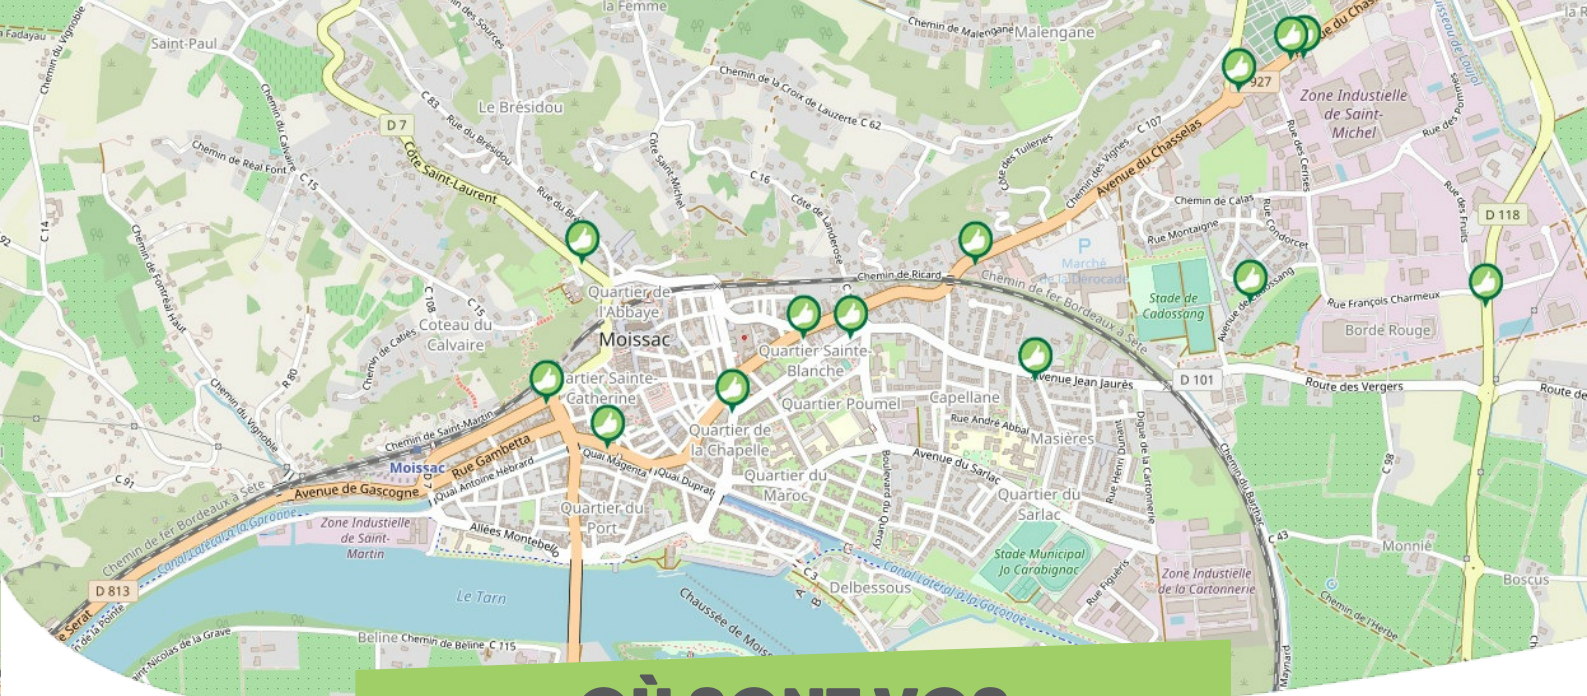

OÙ SONT VOS *Arrêts sur le Pouce ?*

3

Les Mousseaux : Les Mousseaux

Directions : Maurepas - St-Rémy-l'Honoré - RN 10

OÙ SONT VOS *Arrêts sur le Pouce ?*

4

Ergal St-Quentin-en-Yvelines : 39bis Route d'Élancourt
Directions : Elancourt - St-Quentin-en-Yvelines

5

Ergal Chambord : 1379 Route d'Élancourt
Directions : Centre-ville - Maurepas - RN 12

OÙ SONT VOS *Arrêts sur le Pouce ?*

6

Chennevières : Chennevières

Directions : Elancourt - Maurepas - RN 10

OÙ SONT VOS Arrêts sur le Pouce ?

- 7** **Châteauvilain** : 55 Route De Paris
Directions : Centre-ville - Villiers-St-Frédéric - Dreux
- 8** **Cheval blanc** : 8 Domaine De Pontchartrain
Directions : Plaisir - St-Quentin-en-Yvelines - Paris
- 9** **Route de Paris** : 33a Route De Paris
Directions : Villiers-St-Frédéric - Dreux

OÙ SONT VOS *Arrêts sur le Pouce ?*

- 10** **Place Foch SQY** : Place Foch
Directions : Plaisir - St-Quentin-en-Yvelines - Paris
- 11** **Foyer rural** : 1 Rue Sainte Anne
Directions : Maurepas - Elancourt
- 12** **Place Foch Villiers** : 6bis Route Du Pontel
Directions : Villiers-St-Frédéric - Dreux