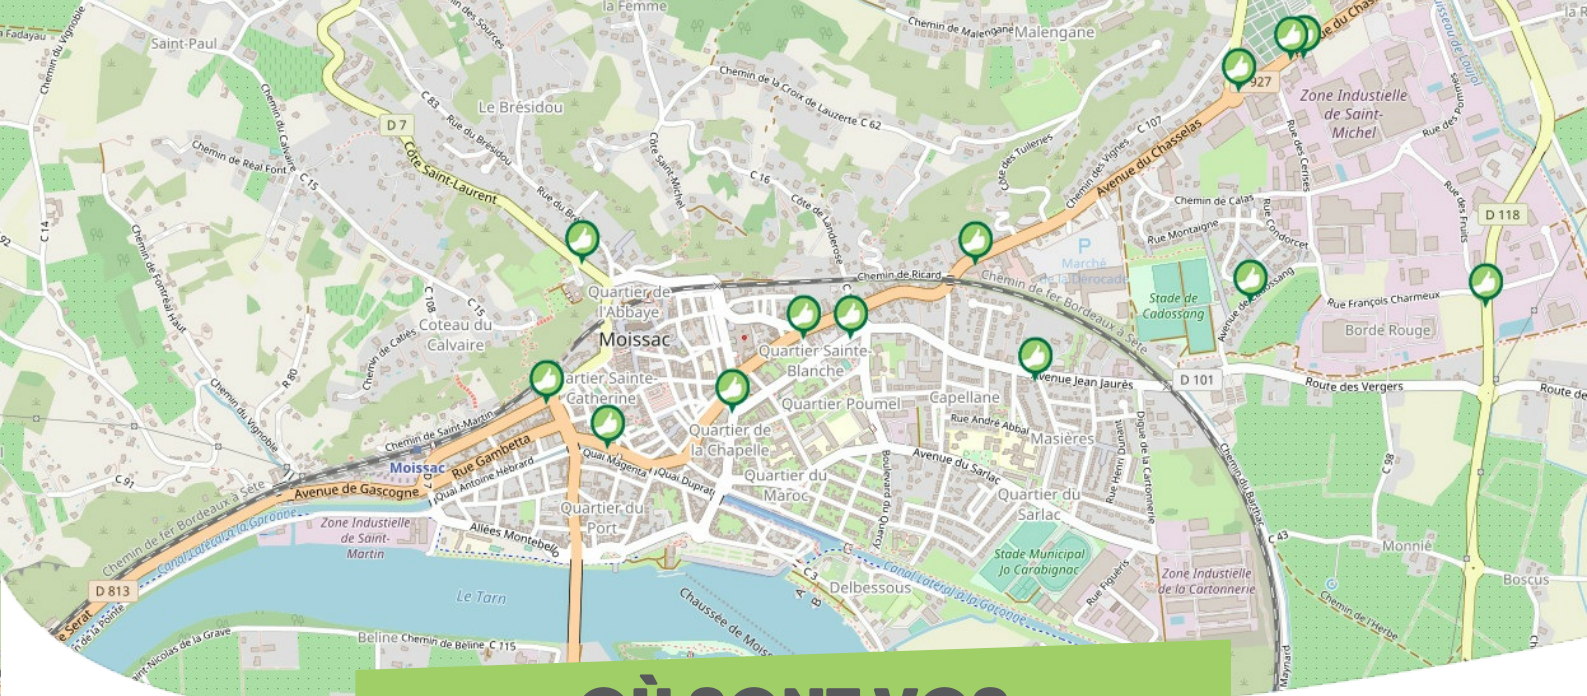

OÙ SONT VOS *Arrêts sur le Pouce ?*

3

Les Mousseaux : Les Mousseaux

Directions : Maurepas - St-Rémy-l'Honoré - RN 10

OÙ SONT VOS Arrêts sur le Pouce ?

4

Ergal St-Quentin-en-Yvelines : 39bis Route d'Élancourt
Directions : Elancourt - St-Quentin-en-Yvelines

OÙ SONT VOS *Arrêts sur le Pouce ?*

- 10** **Place Foch SQY** : Place Foch
Directions : Plaisir - St-Quentin-en-Yvelines - Paris
- 11** **Foyer rural** : 1 Rue Sainte Anne
Directions : Maurepas - Elancourt
- 12** **Place Foch Villiers** : 6bis Route Du Pontel
Directions : Villiers-St-Frédéric - Dreux

OÙ SONT VOS Arrêts sur le Pouce ?

13

Gendarmerie Pontel : 44 Route Du Pontel

Directions : Villiers-St-Frédéric - Dreux

14

Gendarmerie Centre : 39 Route du Pontel

Directions : Centre-ville - Maurepas - Paris

OÙ SONT VOS
Arrêts sur le Pouce ?