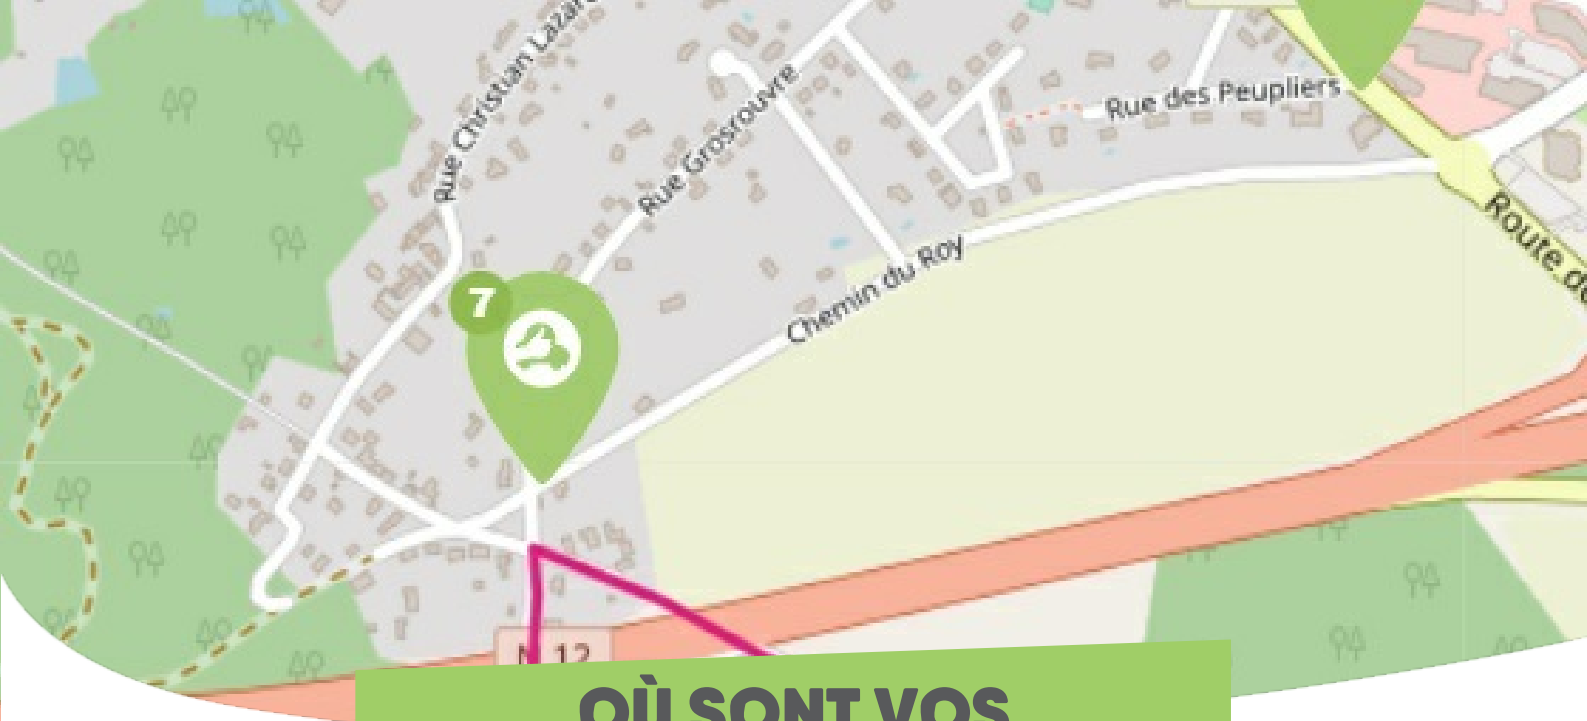

### LA QUEUE-LES-YVELINES COEUR D'YVELINES

Comme vous le savez, Rezo Pouce est un réseau solidaire pour partager vos trajets du quotidien avec vos voisin·es. Voici quelques informations utiles pour utiliser le Rezo et d'autres modes de transport sur votre commune !

## OÙ SONT VOS *Arrêts sur le Pouce ?*

- 1** **Mairie :**  
**Directions :** Houdan
- 2** **Place du Marché - vers Garancières :**  
**Directions :** Garancières - Mairie
- 3** **Place du Marché - vers Méré :**  
**Directions :** Méré - RN12 - Galluis

# OÙ SONT VOS Arrêts sur le Pouce ?

- 4** **Avenue des Platanes - vers RN12 :**  
**Directions :** RN12 - Méré
- 5** **Lycee Jean Monnet :** Place de l'Europe  
**Directions :**
- 6** **Route de Galluis :**  
**Directions :** Galluis

## OÙ SONT VOS *Arrêts sur le Pouce ?*

7

**Rue de Grosrouvre** : Croisement Chemin du Roy

**Directions** : Centre ville