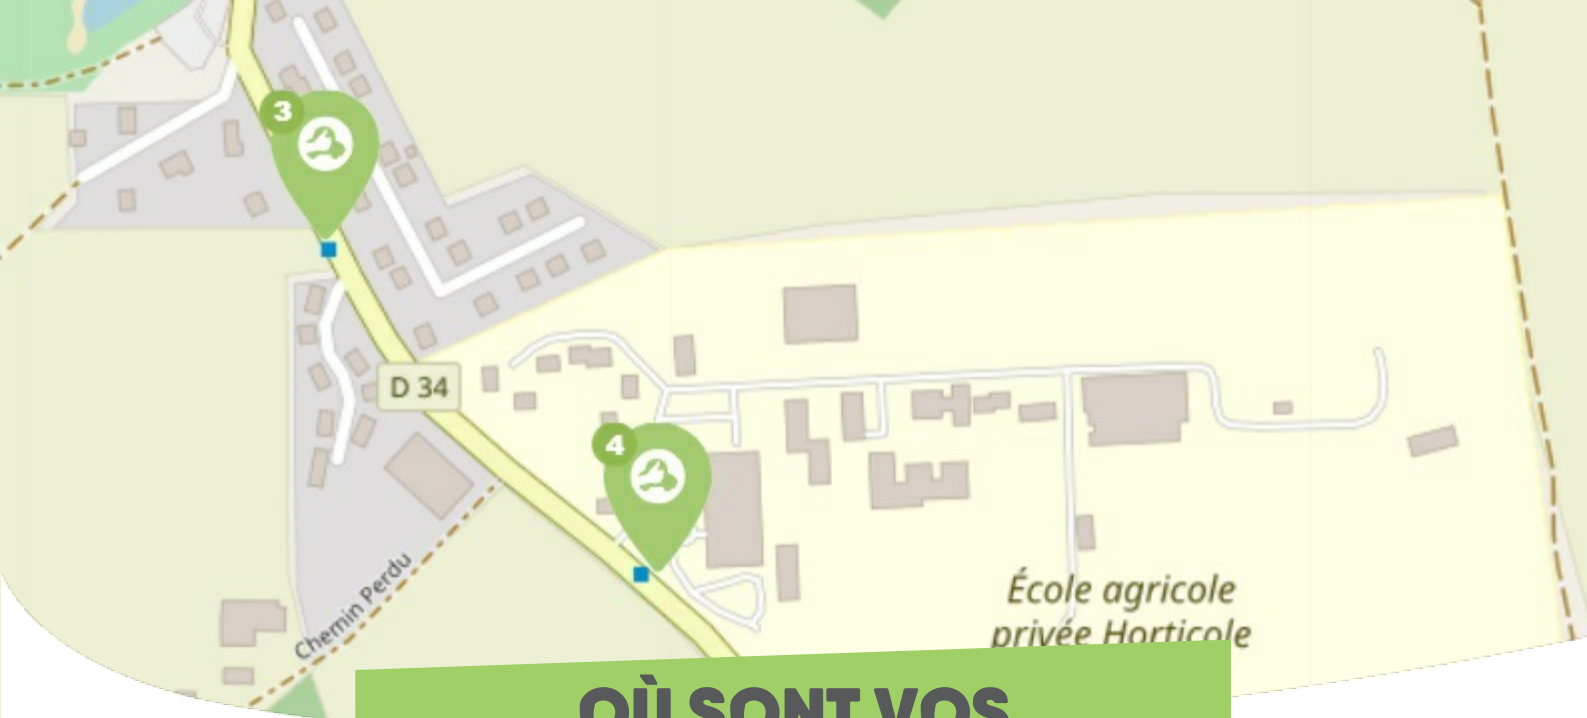

FICHE

Mobilité

LE TREMBLAY-SUR-MAULDRE COEUR D'YVELINES

Comme vous le savez, Rezo Pouce est un réseau solidaire pour partager vos trajets du quotidien avec vos voisin·es. Voici quelques informations utiles pour utiliser le Rezo et d'autres modes de transport sur votre commune !

OÙ SONT VOS *Arrêts sur le Pouce ?*

- 1** **Château - vers St Rémy :**
Directions : Saint Rémy l'Honoré - Les Essarts le Roi
- 2** **Eglise - vers Bazoches :**
Directions : Bazoches sur Guyonne - Villiers Saint Frédéric - Montfort l'Amaury

OÙ SONT VOS *Arrêts sur le Pouce ?*

3

Vert Buisson :

Directions : Saint Rémy l'Honoré - Les Essarts le Roi

4

AFT-IFTIM-CHEP :

Directions : Centre Tremblay - Villiers Saint Frédéric - Montfort l'Amaury

QUELS SONT LES AUTRES *modes de transport ?*