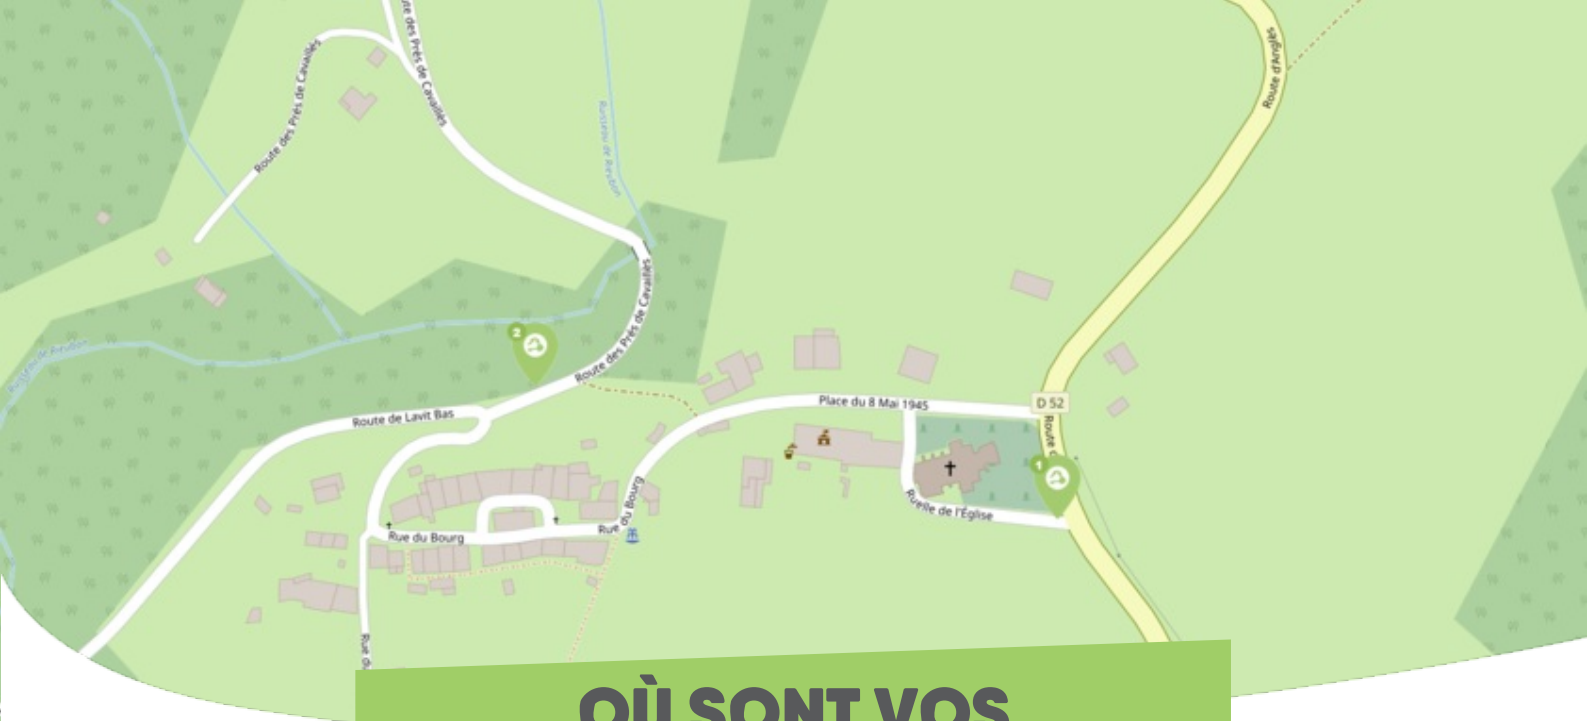

FICHE

Mobilité

ROUAIROUX CIVAM THORÉ MONTAGNE

Comme vous le savez, Rezo Pouce est un réseau solidaire pour partager vos trajets du quotidien avec vos voisin·es. Voici quelques informations utiles pour utiliser le Rezo et d'autres modes de transport sur votre commune !

où *s'inscrire ?*

Pour vous inscrire, n'oubliez pas d'apporter une copie de votre pièce d'identité !

OÙ SONT VOS *Arrêts sur le Pouce ?*

Rouairoux Longchamp- Dir. Rouairoux : 1 Route de la gare

Directions : Rouairoux

OÙ SONT VOS Arrêts sur le Pouce?

Rouairoux Village - Toutes directions : 7 Route d'Anglès

Directions : Lacabarède - Anglès

Rouairoux / Voie verte - Dir. Lacabarède : 1 Chemin de la Voie Verte

Directions : Lacabarède

ET AUX alentours...

Les Verreries : 2 impasse des écoles

Directions : Labastide Rouairoux

QUELS SONT LES AUTRES *modes de transport ?*

EN *bus*

REZOPOUCE.FR