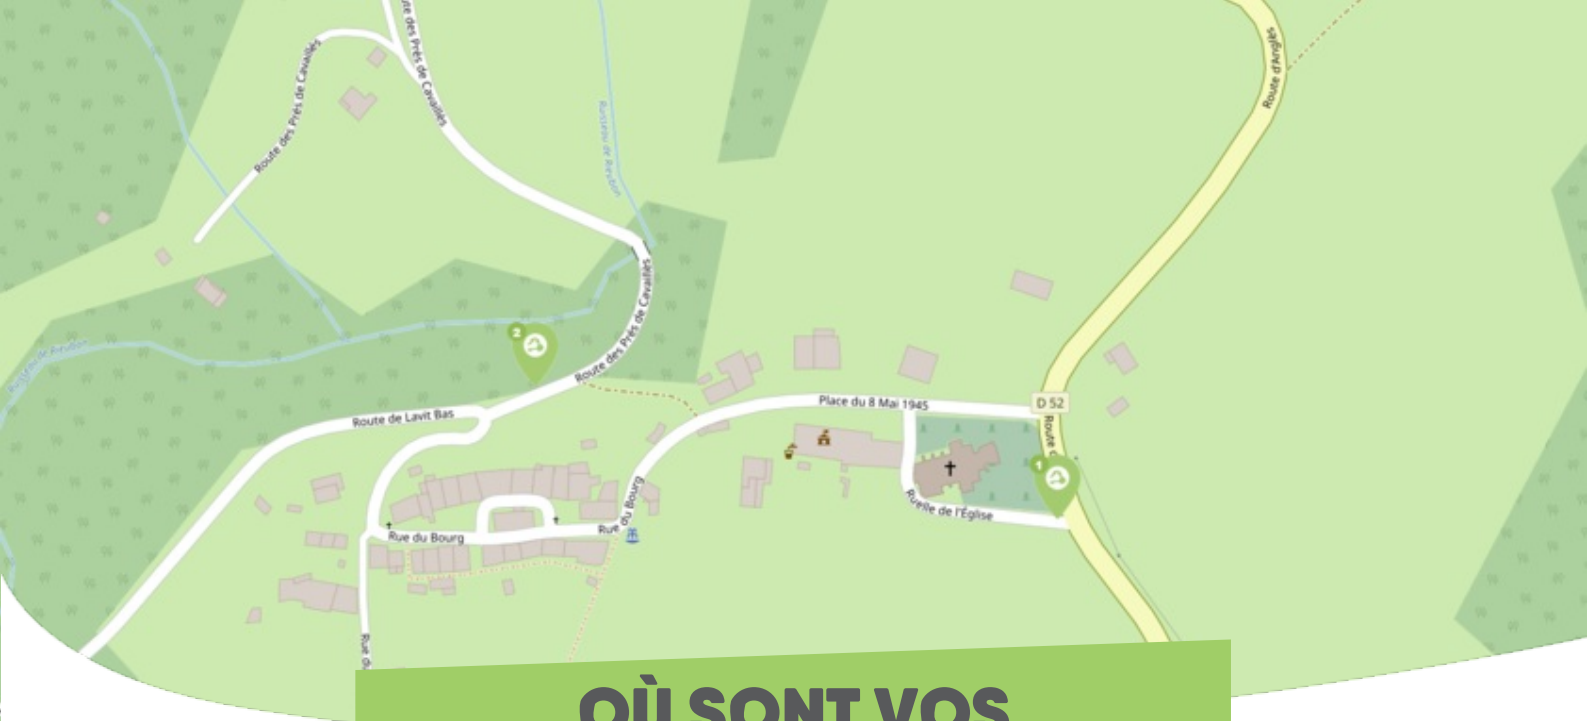

FICHE

Mobilité

ROUAIROUX CIVAM THORÉ MONTAGNE

Comme vous le savez, Rezo Pouce est un réseau solidaire pour partager vos trajets du quotidien avec vos voisin·es. Voici quelques informations utiles pour utiliser le Rezo et d'autres modes de transport sur votre commune !

où *s'inscrire ?*

Pour vous inscrire, n'oubliez pas d'apporter une copie de votre pièce d'identité !

OÙ SONT VOS *Arrêts sur le Pouce ?*

Rouairoux Longchamp- Dir. Rouairoux : 1 Route de la gare

Directions : Rouairoux

OÙ SONT VOS Arrêts sur le Pouce ?

Rouairoux Village - Toutes directions : 7 Route d'Anglès

Directions : Lacabarède - Anglès

Rouairoux / Voie verte - Dir. Lacabarède : 1 Chemin de la Voie Verte

Directions : Lacabarède

ET AUX alentours...

Les Verreries : 2 impasse des écoles

Directions : Labastide Rouairoux

QUELS SONT LES AUTRES *modes de transport ?*

EN *bus*

REZOPOUCE.FR