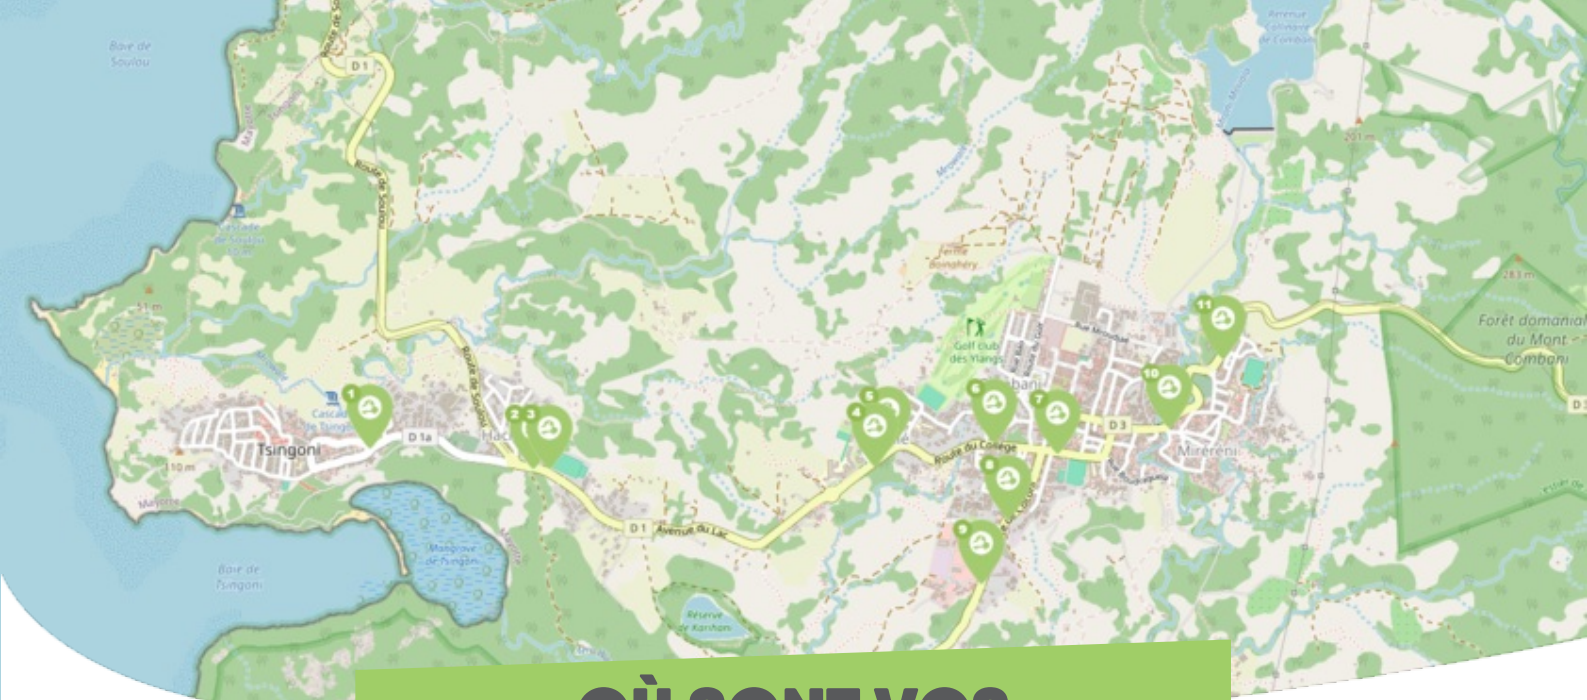

OÙ SONT VOS Arrêts sur le Pouce ?

- **7** **Combani Centre** : 1 rue de la Sim
  Directions : Vers l'Est - Vers Mamoudzou - Vers Vahibé
- **8** **Centre Commerciale** : 28 route de coconi
  Directions : Vers le Sud - Vers Coconi - Vers Kahani
- **9** **Sunlight Combani** : 4000 Combani
  Directions : Vers le Sud - Vers Coconi - Vers Kahani
- **10** **Miréréni 1** : 1 rue foundi toilibou
  Directions : Vers l'Est - Vers Mamoudzou - Vers Vahibé
- **11** **Miréréni 2** : 7 rue vanille
  Directions : Vers l'Est - Vers Mamoudzou - Vers Vahibé