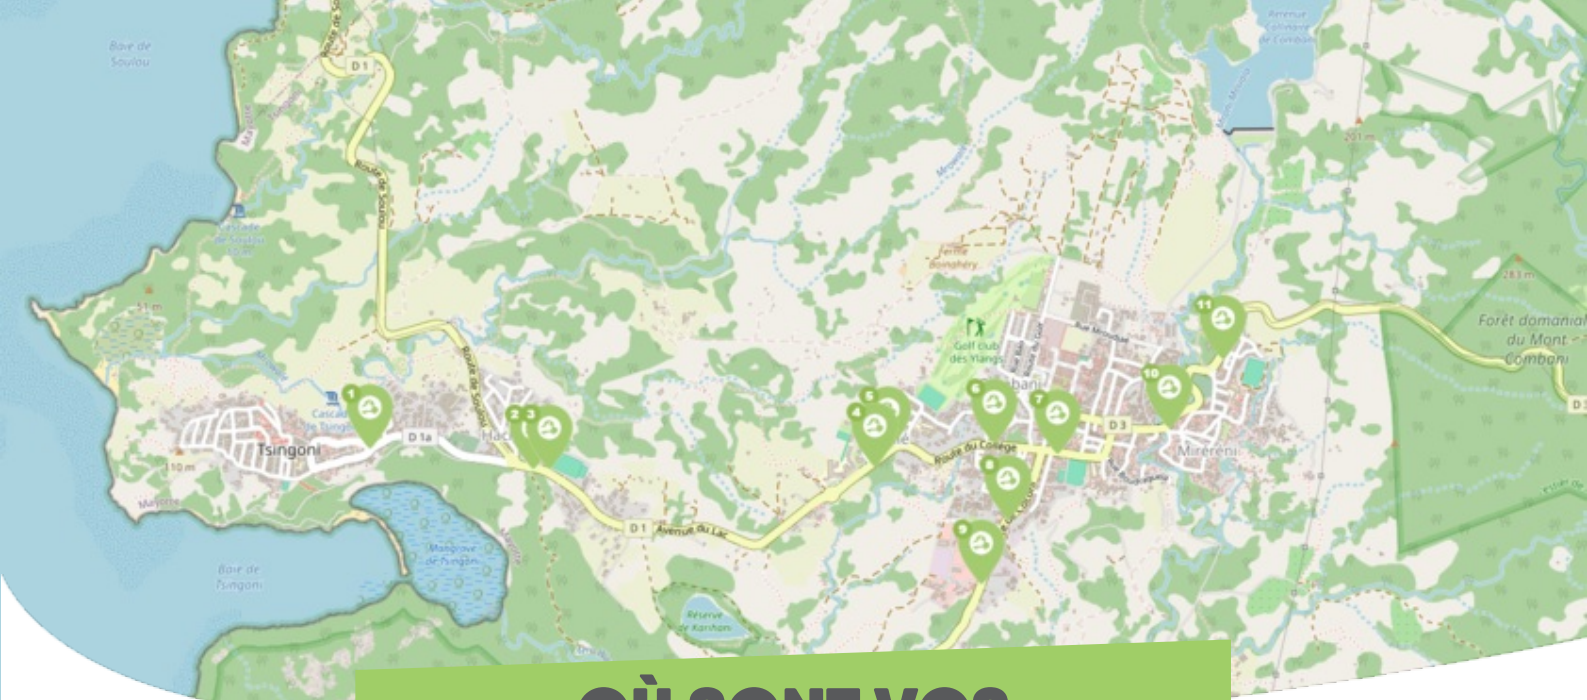

## OÙ SONT VOS *Arrêts sur le Pouce ?*

- 1** **Mosquée de Tsingoni** : 3 rue Shandza Bolé  
**Directions** : Vers le Sud - Vers le Nord
- 2** **Hachénoi 1** : 2 ruelle du terrain de tennis  
**Directions** : Vers le Sud - Vers Tsingoni - Vers Combani
- 3** **Hachénoi 2** : 4 ruelle du terrain de tennis  
**Directions** : Vers le Nord - Vers Tsingoni
- 4** **Collège de Mroalé 2** : 770 route du collège  
**Directions** : Vers le Sud - Vers Combani
- 5** **Collège de Mroalé 1** : 690 route du collège  
**Directions** : Vers le Nord - Vers Soulou - Vers Tsingoni
- 6** **Ylang** : 2 rue des champs d'ylangs  
**Directions** : Vers le Nord - Vers Soulou - Vers Tsingoni

# OÙ SONT VOS Arrêts sur le Pouce ?

- 7** **Combani Centre** : 1 rue de la Sim  
**Directions** : Vers l'Est - Vers Mamoudzou - Vers Vahibé
- 8** **Centre Commerciale** : 28 route de coconi  
**Directions** : Vers le Sud - Vers Coconi - Vers Kahani
- 9** **Sunlight Combani** : 4000 Combani  
**Directions** : Vers le Sud - Vers Coconi - Vers Kahani
- 10** **Miréréni 1** : 1 rue foundi toilibou  
**Directions** : Vers l'Est - Vers Mamoudzou - Vers Vahibé
- 11** **Miréréni 2** : 7 rue vanille  
**Directions** : Vers l'Est - Vers Mamoudzou - Vers Vahibé