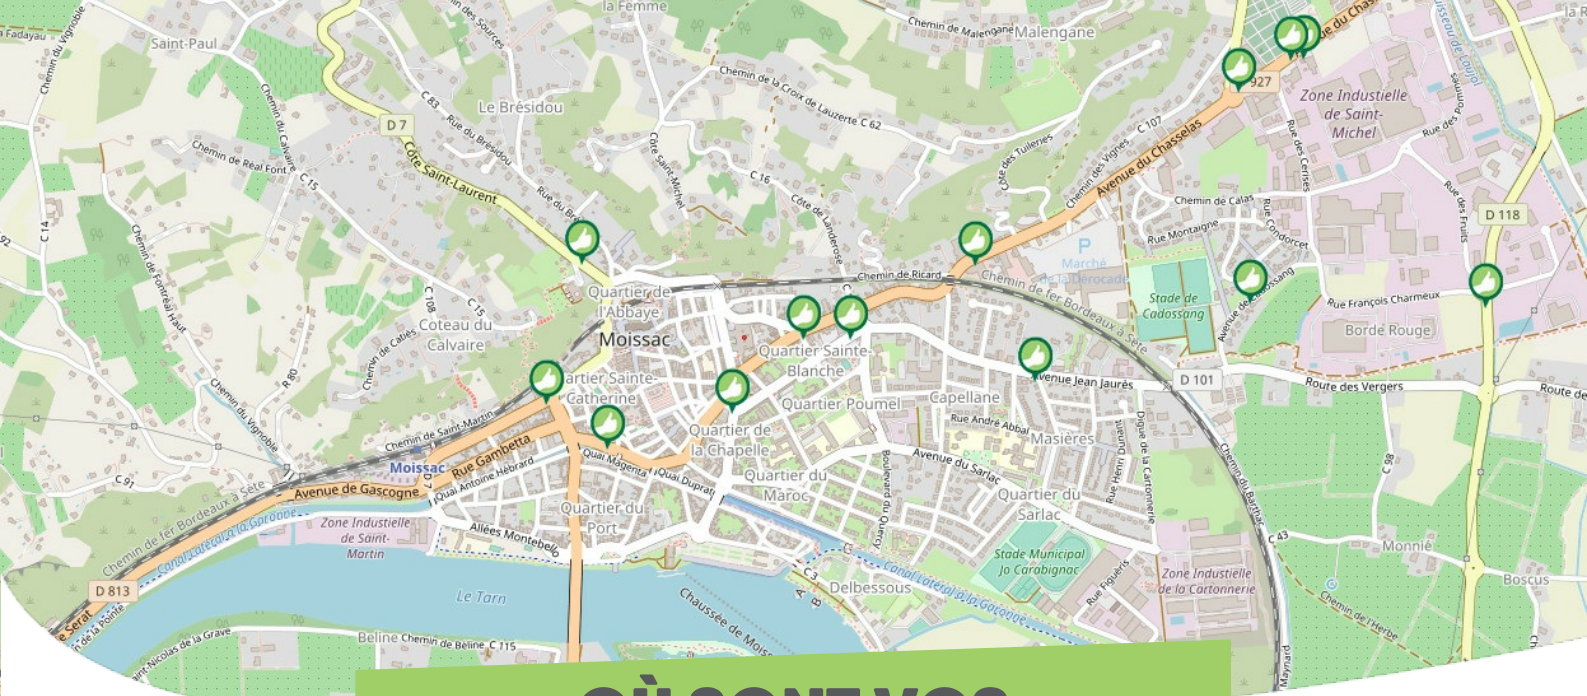

Pour vous inscrire, n'oubliez pas d'apporter une copie de votre pièce d'identité !

OÙ SONT VOS *Arrêts sur le Pouce ?*

- 1** **ST Remy** : Rue de l'Eglise
Directions : Grandcourt
- 2** **Grancourt Forge** : Rue de Longuyon
Directions : Ruelle
- 3** **Ruelle Dorion** : Rue de Longuyon
Directions : Gomery
- 4** **Bleid Centre** : Rue de Gomery
Directions : Toutes directions
- 5** **Gomery Grande 1** : Rue Grande
Directions : Ethe
- 6** **Gomery Grande 2** : Rue Grande
Directions : Ruelle
- 7** **Latour Eglise 1** : Rue Baillet Latour
Directions : Musson
- 8** **Latour Eglise 2** : Rue Baillet Latour
Directions : Virton centre
- 9** **Chenois Vire** : Rue de la Vire
Directions : Musson
- 10** **Chenois Eglise** : Rue de la Vire
Directions : Virton centre

OÙ SONT VOS *Arrêts sur le Pouce ?*

- 21** **Virton Foch** : Rue Maréchal Foch
Directions : Etalle
- 22** **Virton Pl. Baudouin** : Place Baudouin
Directions : Virton centre
- 23** **Virton Delhaize 1** : Rue d' Arlon
Directions : Saint-Léger - Arlon
- 24** **Virton Delhaize 2** : Rue d' Arlon
Directions : Virton centre
- 25** **Etthe Bon Lieu 1** : Clos des Horlées
Directions : Arlon
- 26** **Etthe Bon Lieu 2** : Clos des Horlées
Directions : Virton centre
- 27** **Etthe Rabais** : Rue de Rabais
Directions : Virton centre
- 28** **Etthe Perdue** : Rue du Docteur Albert Hustin
Directions : Virton centre
- 29** **Etthe Ecole** : Rue de la Septième D.I. Française
Directions : Arlon