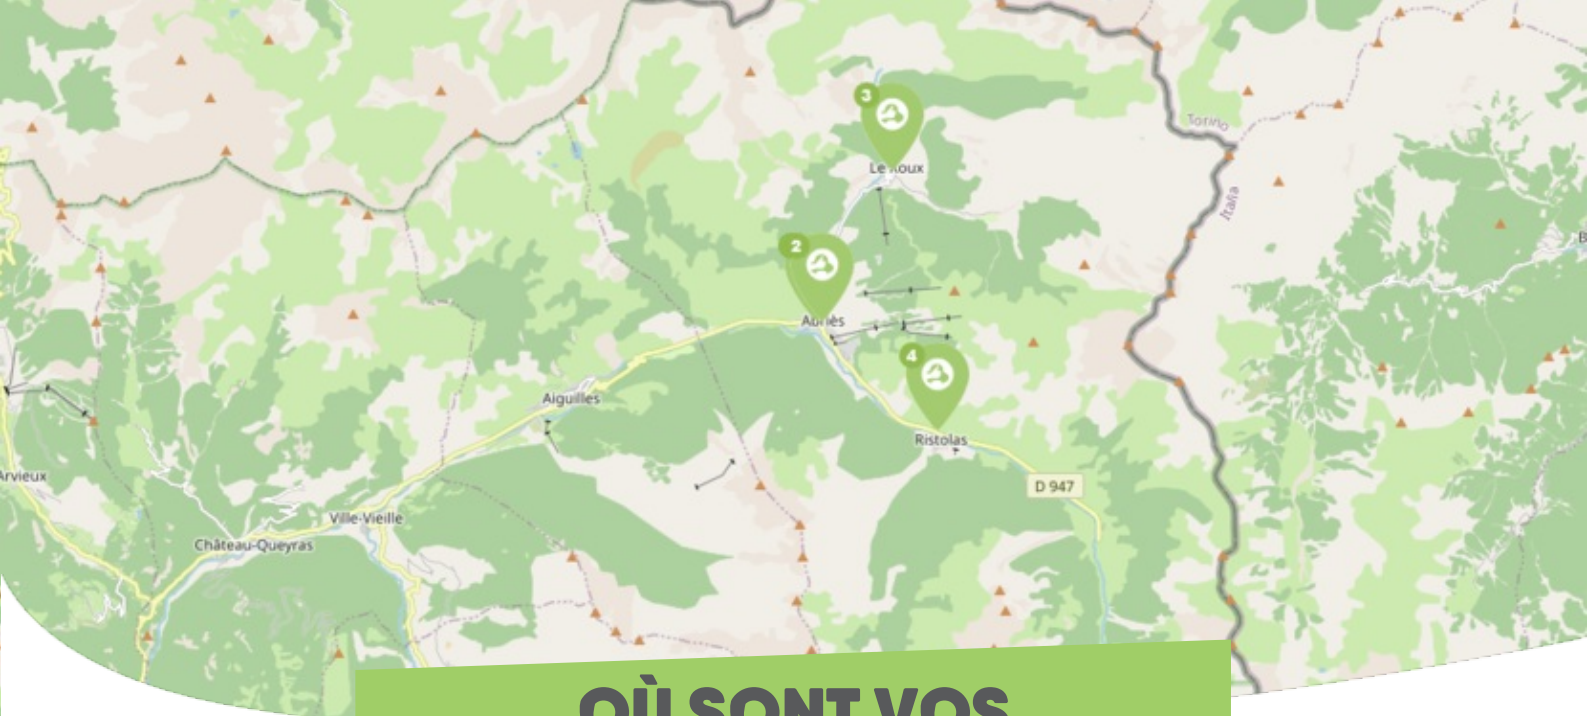

### ABRIÈS-RISTOLAS GUILLESTROIS-QUEYRAS

Comme vous le savez, Rezo Pouce est un réseau solidaire pour partager vos trajets du quotidien avec vos voisin·es. Voici quelques informations utiles pour utiliser le Rezo et d'autres modes de transport sur votre commune !

# OÙ SONT VOS

*Arrêts sur le Pouce ?*

- 1** **Place du 19 Mars 1962**  
**Directions :** Aiguilles
- 2** **Place du Glacis**  
**Directions :** Ristolas

## OÙ SONT VOS *Arrêts sur le Pouce ?*

**3** **Le Roux**  
**Directions :** Abriès

**4** **Ristolas**  
**Directions :** Abriès