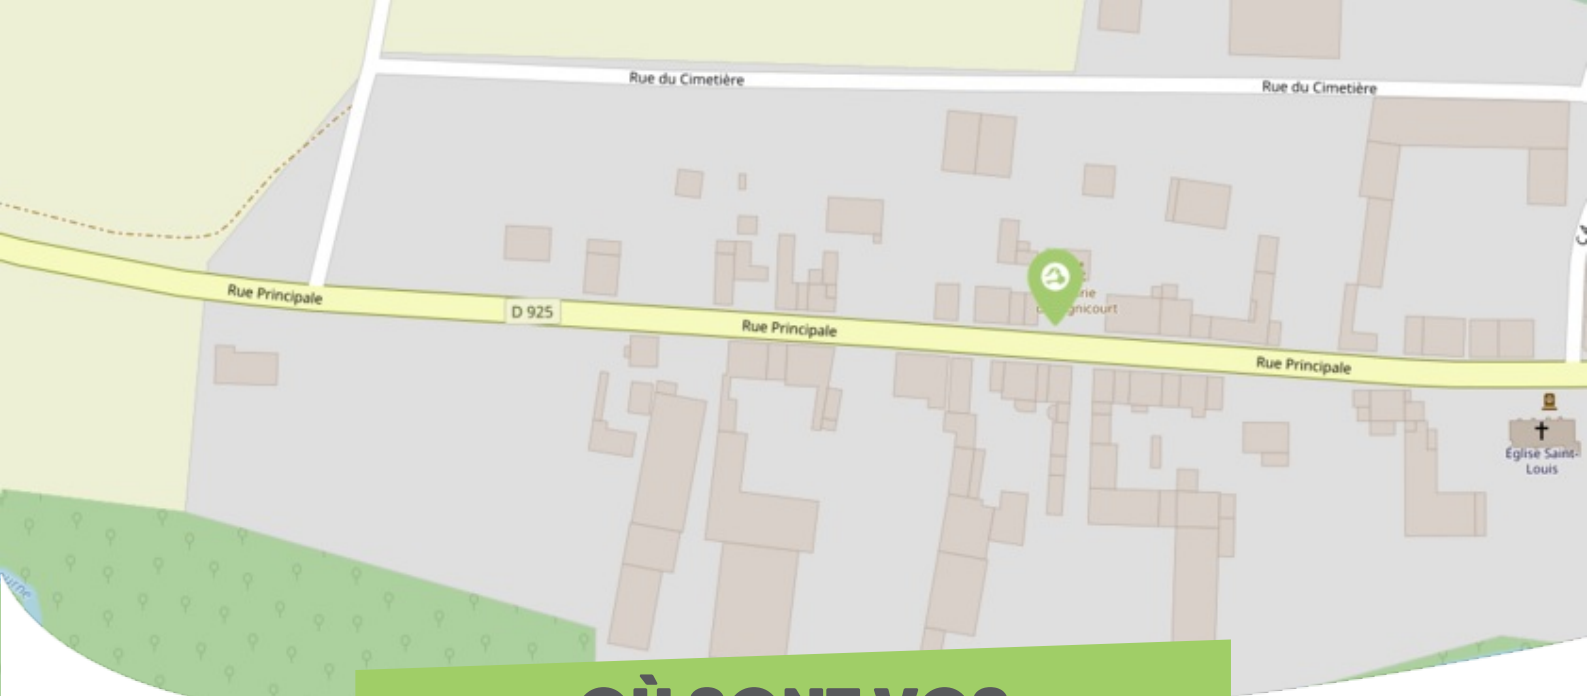

FICHE

Mobilité

AIRE PAYS RETHÉLOIS

Comme vous le savez, Rezo Pouce est un réseau solidaire pour partager vos trajets du quotidien avec vos voisin·es. Voici quelques informations utiles pour utiliser le Rezo et d'autres modes de transport sur votre commune !

où s'inscrire ?

Aire

Rue du Moulin

08190 AIRE

03 24 72 50 28

commune.de-aire@orange.fr

Pour vous inscrire, n'oubliez pas d'apporter une copie de votre pièce d'identité !

OÙ SONT VOS *Arrêts sur le Pouce ?*

Rue du Moulin

Directions : Blanzly La Salonnaise - Asfeld

Route de Bellevue

Directions : Balham - Gomont - Blanzly La Salonnaise