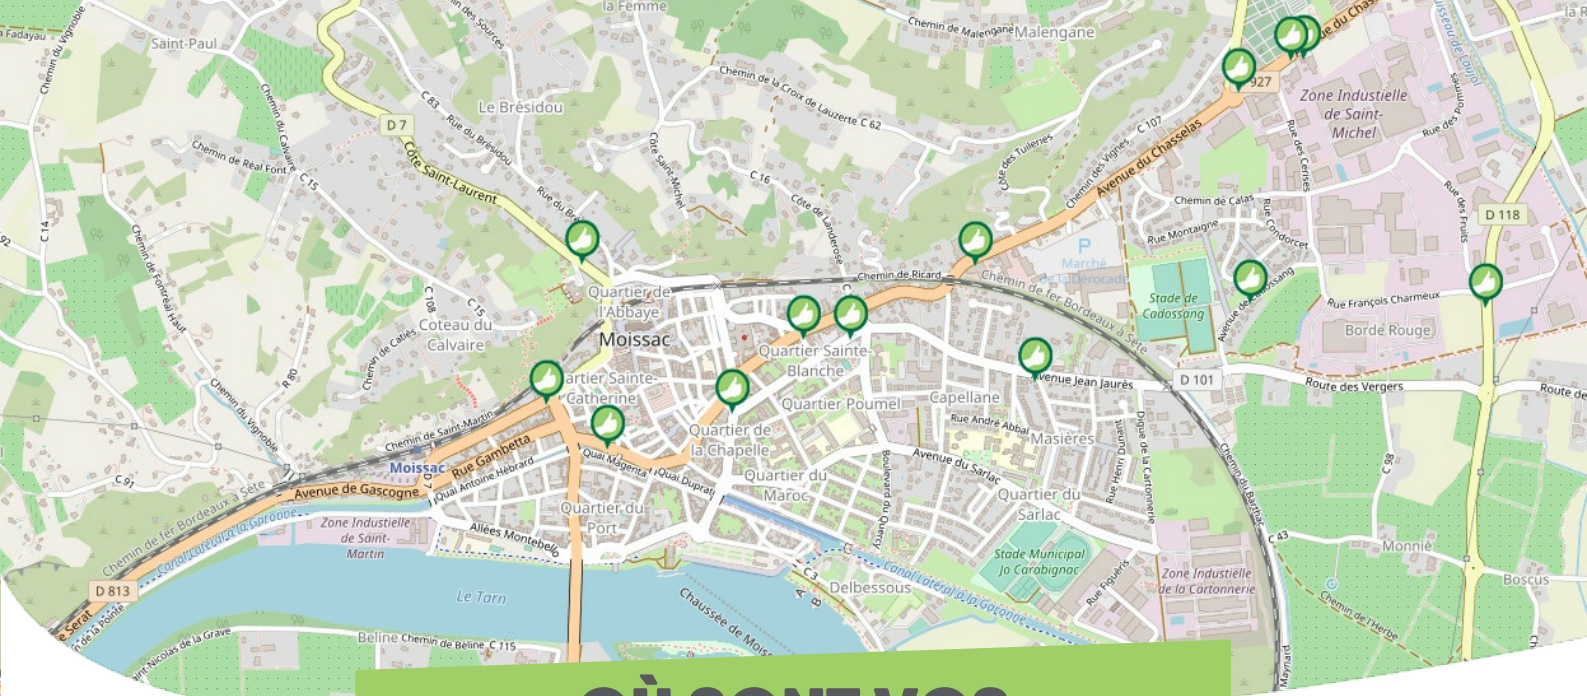

FICHE

Mobilité

ALINCOURT PAYS RETHÉLOIS

Comme vous le savez, Rezo Pouce est un réseau solidaire pour partager vos trajets du quotidien avec vos voisin·es. Voici quelques informations utiles pour utiliser le Rezo et d'autres modes de transport sur votre commune !

Où s'inscrire ?

Mairie

Rue de l'Eglise
08310 ALINCOURT

mairie.alincourt@wanadoo.fr

Pour vous inscrire, n'oubliez pas d'apporter une copie de votre pièce d'identité !

OÙ SONT VOS Arrêts sur le Pouce ?

Rue Beauregard

Directions : Juniville - Neufize