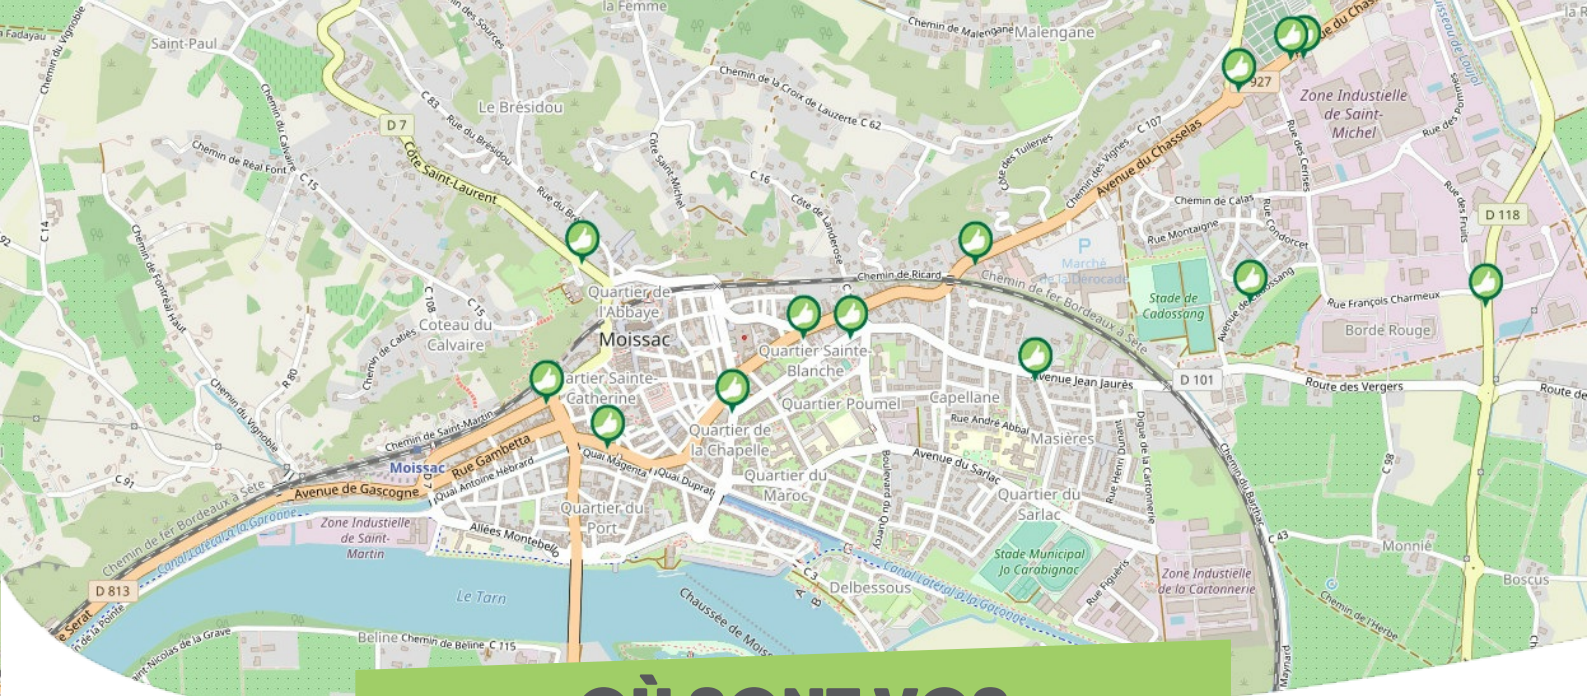

### BAILLEUL-LA-VALLÉE

LIEUVIN PAYS D'AUGE

Comme vous le savez, Rezo Pouce est un réseau solidaire pour partager vos trajets du quotidien avec vos voisin·es. Voici quelques informations utiles pour utiliser le Rezo et d'autres modes de transport sur votre commune !

# OÙ SONT VOS *Arrêts sur le Pouce ?*

**Bailleul la Vallée Eglise**

**Directions :** Thiberville - Fresne Cauverville

**OÙ SONT VOS**  
*Arrêts sur le Pouce ?*