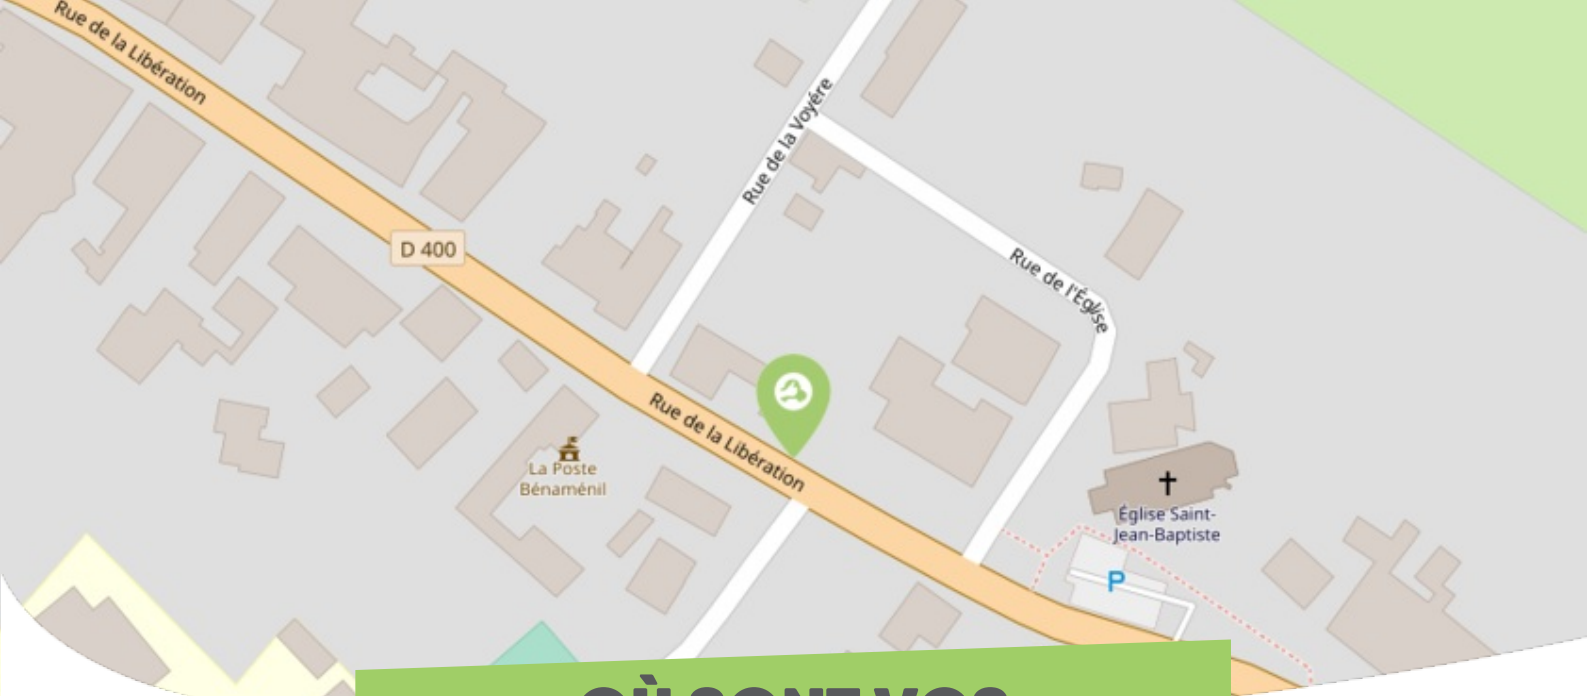

FICHE

Mobilité

BÉNAMÉNIL PAYS DU LUNÉVILLOIS

Comme vous le savez, Rezo Pouce est un réseau solidaire pour partager vos trajets du quotidien avec vos voisin·es. Voici quelques informations utiles pour utiliser le Rezo et d'autres modes de transport sur votre commune !

où s'inscrire ?

Mairie Bénaménil

92 Rue de la Libération

54450 BÉNAMÉNIL

0383711211

commune.benaménil@wanadoo.fr

Pour vous inscrire, n'oubliez pas d'apporter une copie de votre pièce d'identité !

OÙ SONT VOS *Arrêts sur le Pouce ?*