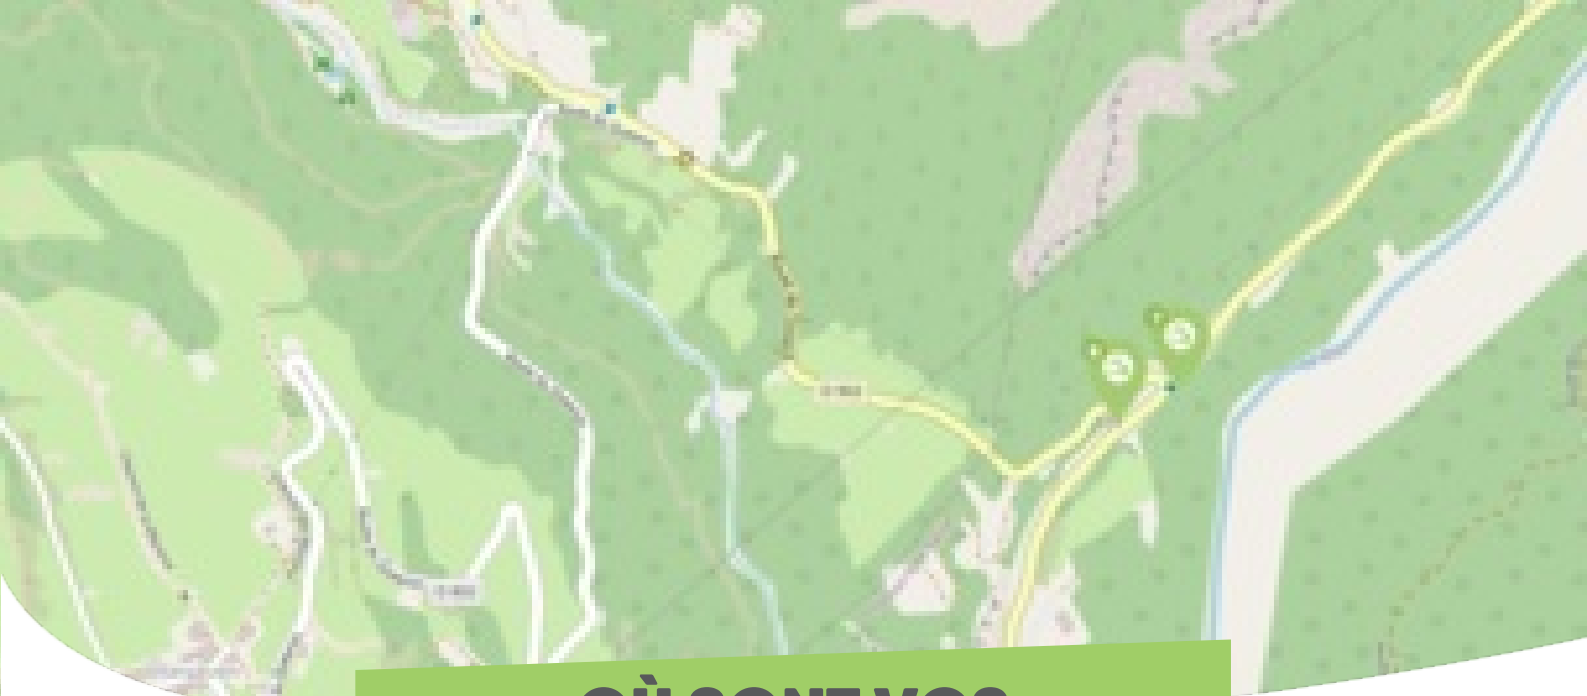

FICHE

Mobilité

CHÂTEAU-VILLE-VIEILLE GUILLESTROIS-QUEYRAS

Comme vous le savez, Rezo Pouce est un réseau solidaire pour partager vos trajets du quotidien avec vos voisin·es. Voici quelques informations utiles pour utiliser le Rezo et d'autres modes de transport sur votre commune !

Où s'inscrire ?

Mairie de Château Ville-Vieille

151 Rue Vauban
05460 CHÂTEAU-VILLE-VIEILLE

Pour vous inscrire, n'oubliez pas d'apporter une copie de votre pièce d'identité !

OÙ SONT VOS *Arrêts sur le Pouce ?*

- 1** **Office de tourisme**
Directions : Guillestre
- 2** **Ville-Vieille**
Directions : Molines - Saint-Véran
- 3** **Ville-Vieille**
Directions : Aiguilles
- 4** **Gendarmerie**
Directions : Ville-Vieille
- 5** **Gendarmerie**
Directions : Guillestre

OÙ SONT VOS

Arrêts sur le Pouce ?

6

Estéyère

Directions : Guillestre

7

Estéyère

Directions : Arvieux - Ville-Vieille