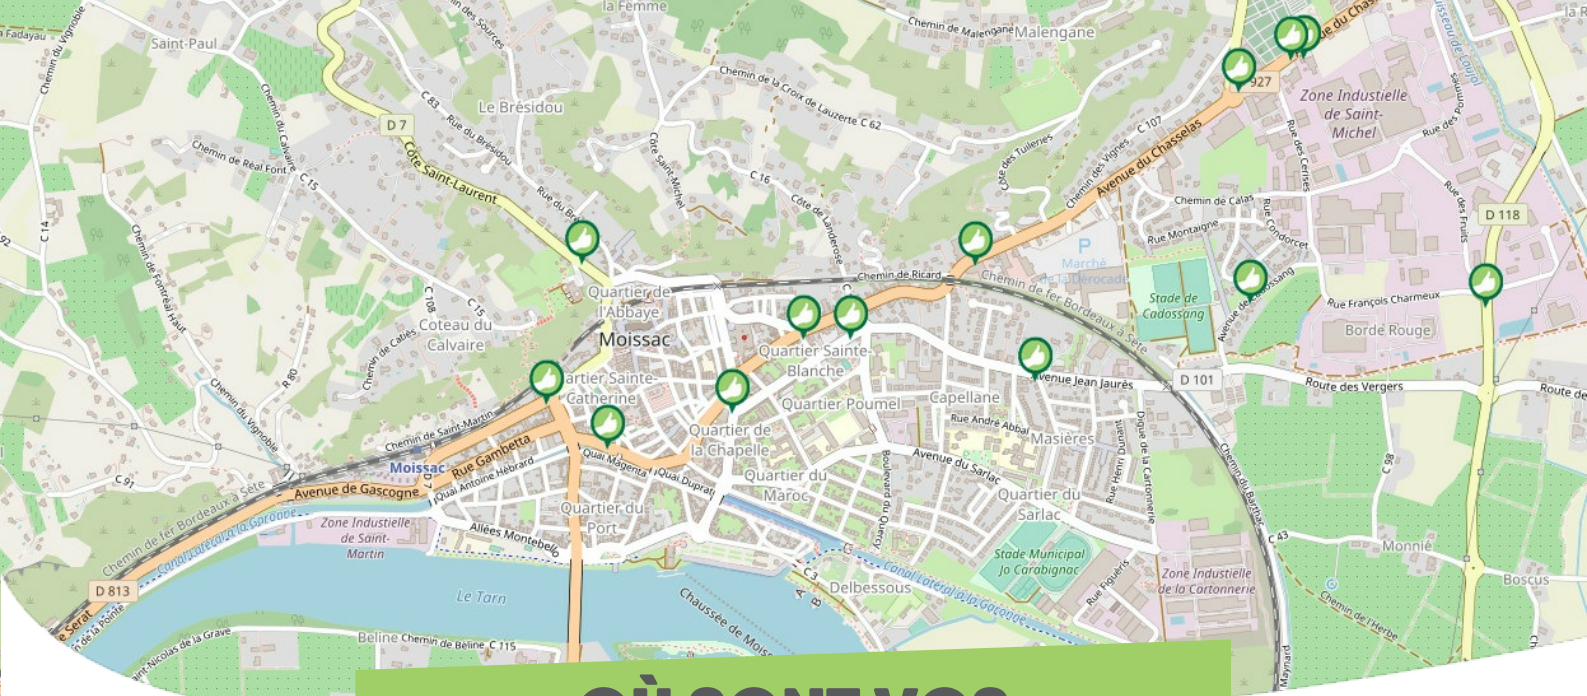

FICHE

Mobilité

LA HAYE-AUBRÉE ROUMOIS SEINE EN NORMANDIE

Comme vous le savez, Rezo Pouce est un réseau solidaire pour partager vos trajets du quotidien avec vos voisin·es. Voici quelques informations utiles pour utiliser le Rezo et d'autres modes de transport sur votre commune !

**Pour vous inscrire, n'oubliez pas
d'apporter une copie de votre
pièce d'identité !**

OÙ SONT VOS *Arrêts sur le Pouce ?*

1

Bosquet du Rey

Directions : Aizier - La Haye de Routot - Toutes directions

OÙ SONT VOS
Arrêts sur le Pouce ?