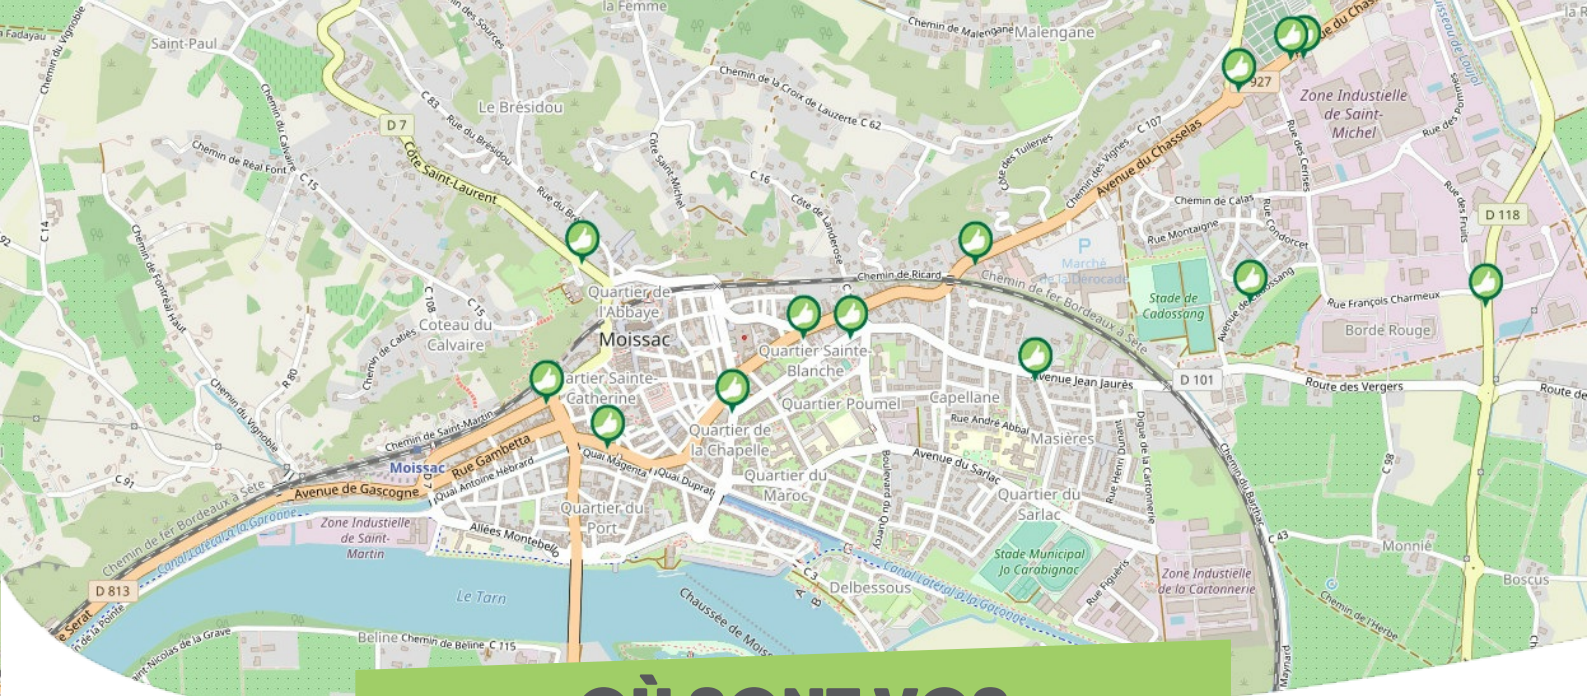

# OÙ SONT VOS Arrêts sur le Pouce ?

1

## Pont-Sarrazin Nord

**Directions :** Gap

2

## Pont-Sarrazin Sud

**Directions :** La Batie Neuve - Chorges - Lac de Serre-Ponçon

3

## Le Village

**Directions :** Col de Manse - Champsaur - Grenoble

**OÙ SONT VOS**  
*Arrêts sur le Pouce ?*