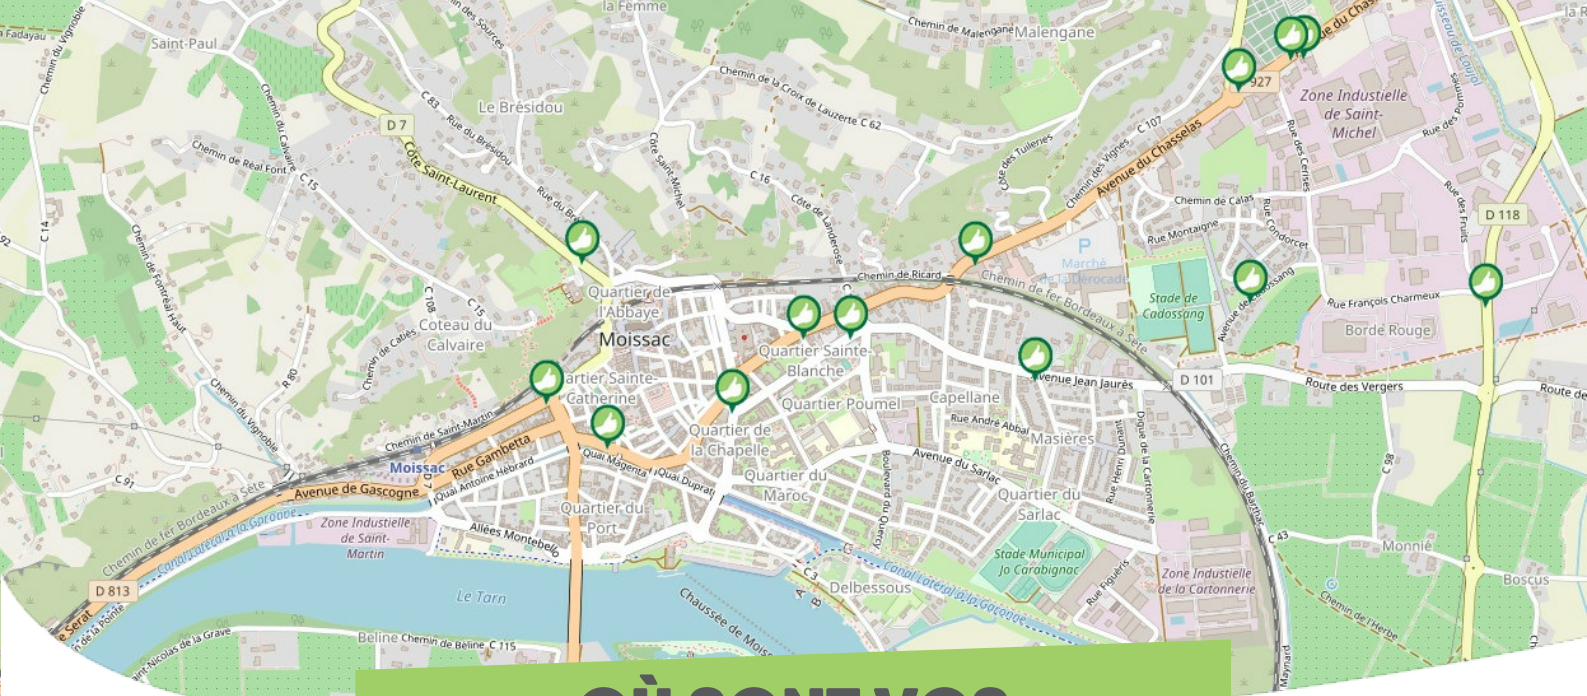

FICHE

Mobilité

LACAUGNE PAYS SUD TOULOUSAIN

Comme vous le savez, Rezo Pouce est un réseau solidaire pour partager vos trajets du quotidien avec vos voisin·es. Voici quelques informations utiles pour utiliser le Rezo et d'autres modes de transport sur votre commune !

où s'inscrire ?

Mairie de Lacaugne

151 Chemin de Breil

31390 LACAUGNE

05 61 87 86 98

mairiedelacaugne@orange.fr

Pour vous inscrire, n'oubliez pas d'apporter une copie de votre pièce d'identité !

OÙ SONT VOS

Arrêts sur le Pouce ?

1

Lacaugne centre

Directions : Carbonne - Lafitte-Vigordane - Gratens

OÙ SONT VOS
Arrêts sur le Pouce ?

QUELS SONT LES AUTRES

modes de transport ?

EN *train*

Gare TER la plus proche : Carbonne à 7 km sur la ligne TER Toulouse - Bousens

Pour plus d'infos : <https://www.ter.sncf.com/occitanie>

Pays Sud Toulousain

payssudtoulousain.fr

REZOPOUCE.FR