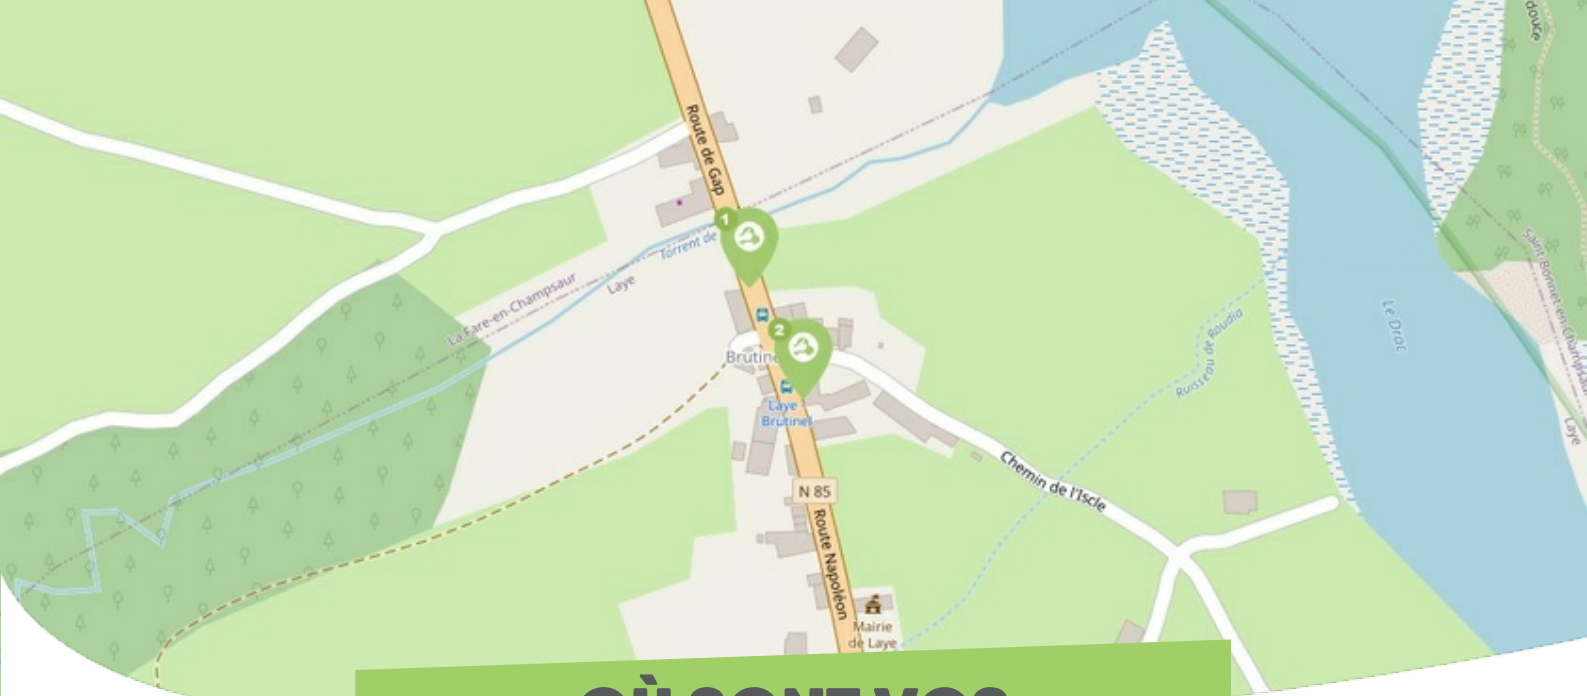

FICHE

Mobilité

LAYE

CHAMPSAUR-VALGAUDEMAR

Comme vous le savez, Rezo Pouce est un réseau solidaire pour partager vos trajets du quotidien avec vos voisin·es. Voici quelques informations utiles pour utiliser le Rezo et d'autres modes de transport sur votre commune !

OÙ SONT VOS Arrêts sur le Pouce ?

1

Brutinel dir Gap

Directions : L'Oratoire - Laye Station - Gap

2

Brutinel dir Saint-Bonnet

Directions : Les Barraques - Saint-Bonnet - Chauffayer

OÙ SONT VOS Arrêts sur le Pouce ?

4

Laye Station

Directions : Brutinel - Les Barraques - Gap

QUELS SONT LES AUTRES

modes de transport ?

EN *bus*

Bus Zou : Ligne 520 Saint-Bonnet – Gap

Circule qu'en période scolaire zone B

www.zou.maregionsud.fr

Contact : 04 13 94 30 50

Bus Transisères - Ligne T91 Grenoble – Gap

www.carsisere.auvergnhonealpes.fr

Communauté de Communes du Champsaur Valgaudemar

www.champsaur-valgaudemar.fr

REZOPOUCE.FR