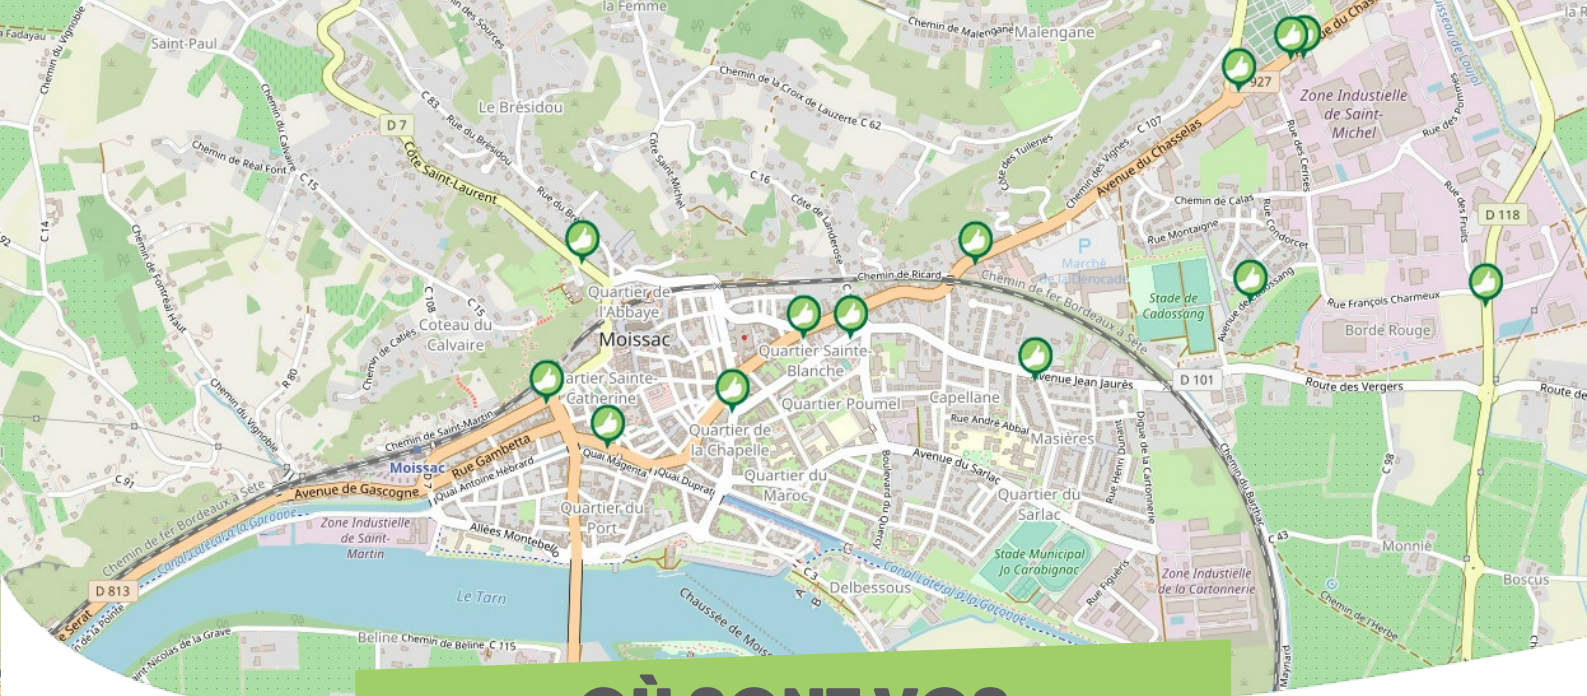

FICHE

Mobilité

POLASTRON PAYS SUD TOULOUSAIN

Comme vous le savez, Rezo Pouce est un réseau solidaire pour partager vos trajets du quotidien avec vos voisin·es. Voici quelques informations utiles pour utiliser le Rezo et d'autres modes de transport sur votre commune !

où s'inscrire ?

Mairie de Polastron

Le Village

31430 POLASTRON

05 61 98 58 85

mairiedepolastron@outlook.fr

Pour vous inscrire, n'oubliez pas d'apporter une copie de votre pièce d'identité !

OÙ SONT VOS *Arrêts sur le Pouce ?*

1

Mairie

Directions : Lussan-Adeilhac - Benque - Aurignac

OÙ SONT VOS
Arrêts sur le Pouce ?

QUELS SONT LES AUTRES

modes de transport ?

EN *train*

Gare TER la plus proche : Martres-Tolosane à 14,4 km sur la ligne TER Toulouse - Bousens