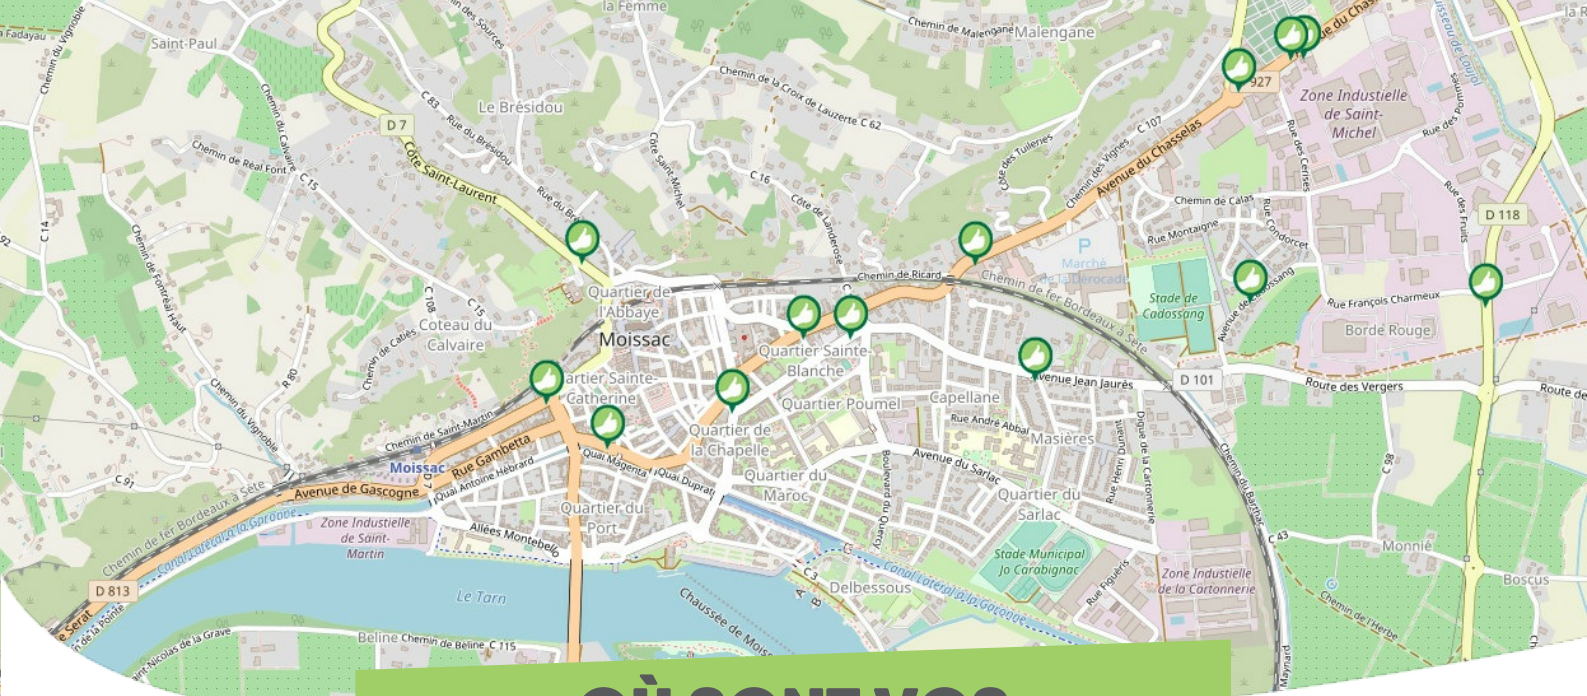

FICHE

Mobilité

PUY-SAINT-VINCENT PAYS DES ECRINS

Comme vous le savez, Rezo Pouce est un réseau solidaire pour partager vos trajets du quotidien avec vos voisin·es. Voici quelques informations utiles pour utiliser le Rezo et d'autres modes de transport sur votre commune !

OÙ SONT VOS *Arrêts sur le Pouce ?*

1

Puy-Saint-Vincent - Les Alberts

Directions : Les Vigneaux

OÙ SONT VOS *Arrêts sur le Pouce ?*

- 2** **Puy-Saint-Vincent - Station 1600**
Directions : Puy Saint Vincent 1800
- 3** **Puy-Saint-Vincent**
Directions : Vallouise-Pelvoux

OÙ SONT VOS *Arrêts sur le Pouce ?*

4 **Puy-Saint-Vincent**
Directions : Vallouise-Pelvoux

5 **Puy-Saint-Vincent**
Directions : Station 1600

OÙ SONT VOS
Arrêts sur le Pouce ?