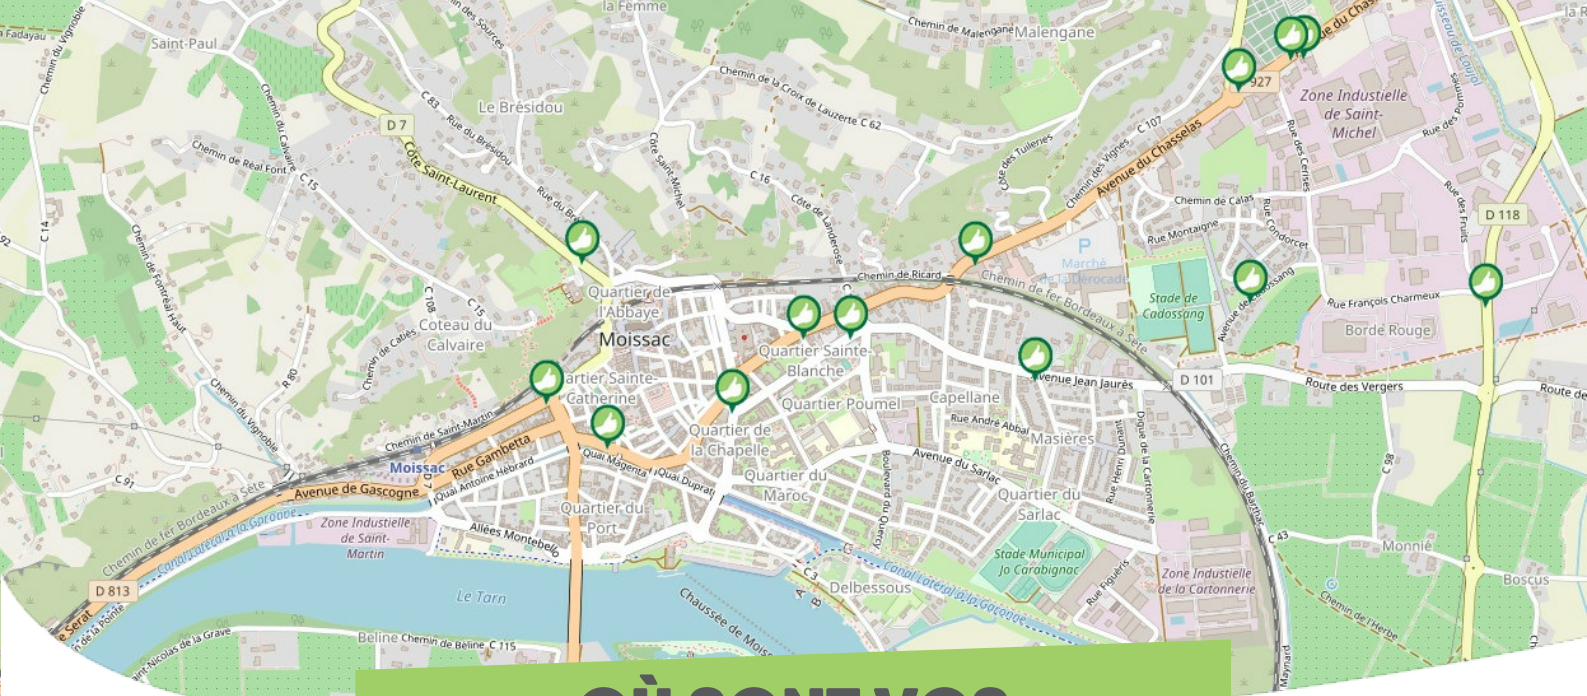

### RAMBAUD

SERRE-PONÇON VAL D'AVANCE

Comme vous le savez, Rezo Pouce est un réseau solidaire pour partager vos trajets du quotidien avec vos voisin·es. Voici quelques informations utiles pour utiliser le Rezo et d'autres modes de transport sur votre commune !

# OÙ SONT VOS

*Arrêts sur le Pouce ?*

- 1** **Saint Roch**  
**Directions :** Larra - Gap
- 2** **les 4 Vents**  
**Directions :** La Batie-Vieille - La Batie-Neuve
- 3** **ecole**  
**Directions :** Toutes Directions