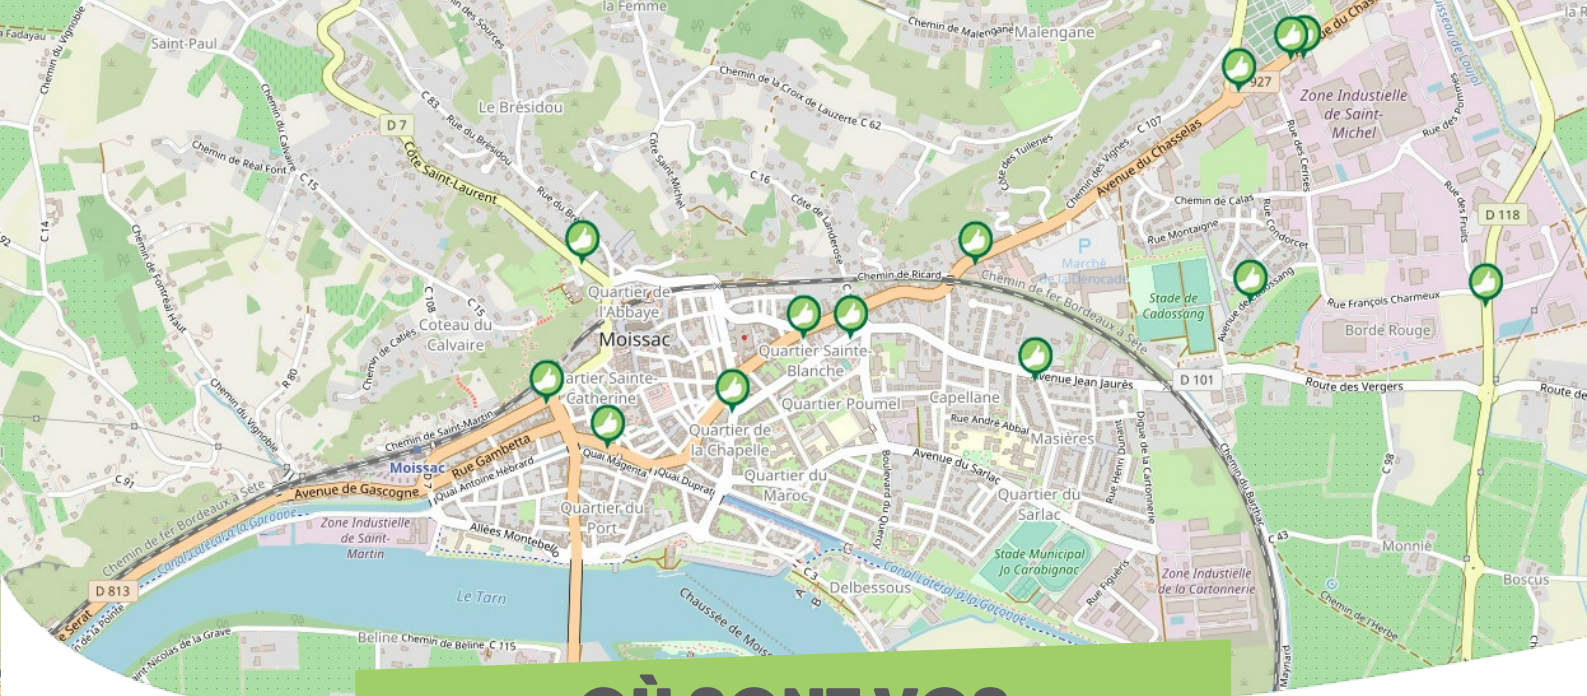

### REMOLLON

SERRE-PONÇON VAL D'AVANCE

Comme vous le savez, Rezo Pouce est un réseau solidaire pour partager vos trajets du quotidien avec vos voisin·es. Voici quelques informations utiles pour utiliser le Rezo et d'autres modes de transport sur votre commune !

# OÙ SONT VOS *Arrêts sur le Pouce ?*

- 1** **L Hermitane Nord**  
**Directions :** Tallard - Gap - A51
- 2** **L Hermitane Sud**  
**Directions :** Espinasses - Barcelonnette - Barrage de Serre Poncon
- 3** **ZAE des Graves Nord**  
**Directions :** Remollon - Tallard- A51 - Gap
- 4** **ZAE des Graves Sud**  
**Directions :** ESPINASSES - Barrage de Serre-Poncon