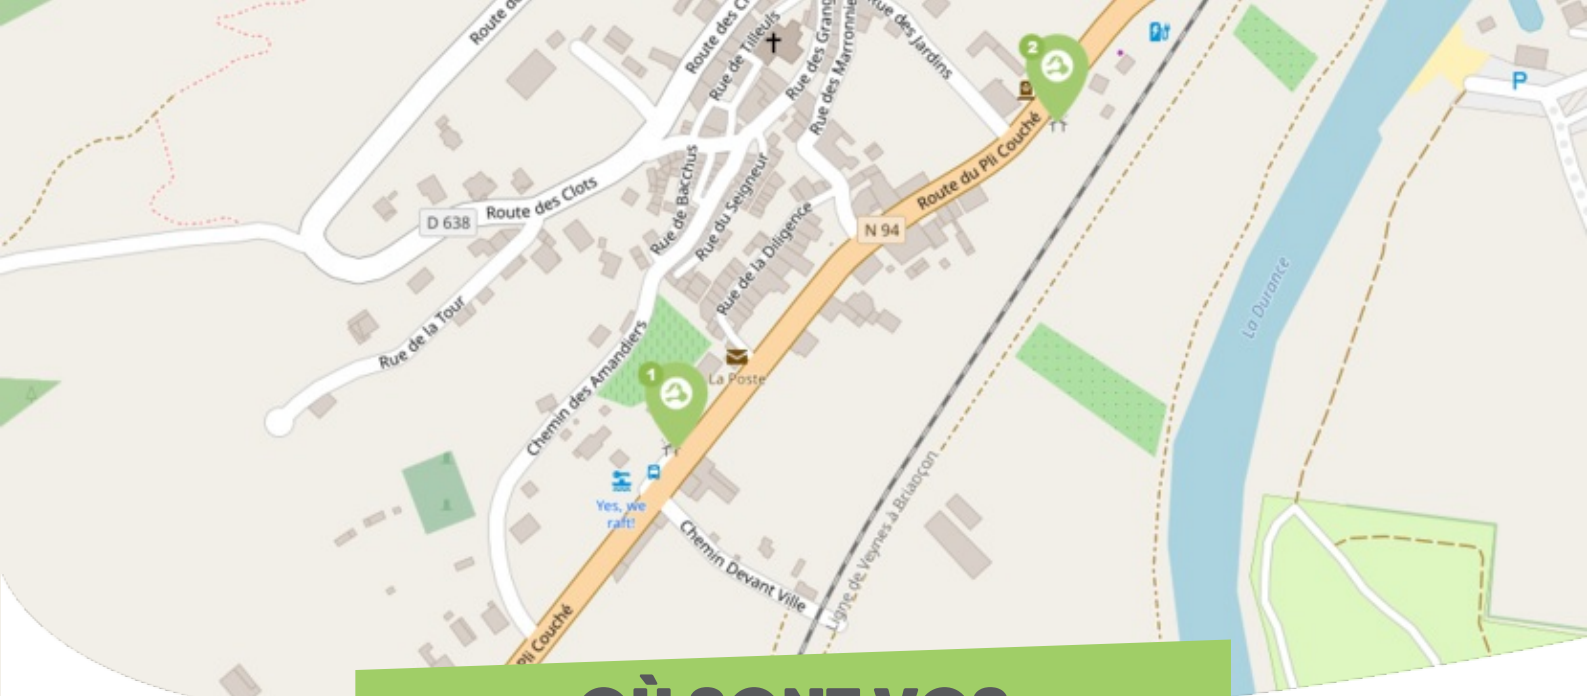

FICHE

Mobilité

SAINT-CLÉMENT-SUR-DURANCE GUILLESTROIS-QUEYRAS

Comme vous le savez, Rezo Pouce est un réseau solidaire pour partager vos trajets du quotidien avec vos voisin·es. Voici quelques informations utiles pour utiliser le Rezo et d'autres modes de transport sur votre commune !

OÙ s'inscrire ?

Mairie de Saint-Clément sur Durance

426 Route du Pli Couché
05600 SAINT-CLÉMENT-SUR-DURANCE

Pour vous inscrire, n'oubliez pas d'apporter une copie de votre pièce d'identité !

OÙ SONT VOS *Arrêts sur le Pouce ?*

1

Mairie

Directions : Embrun

2

Bureau d'Information Touristique

Directions : Guillestre