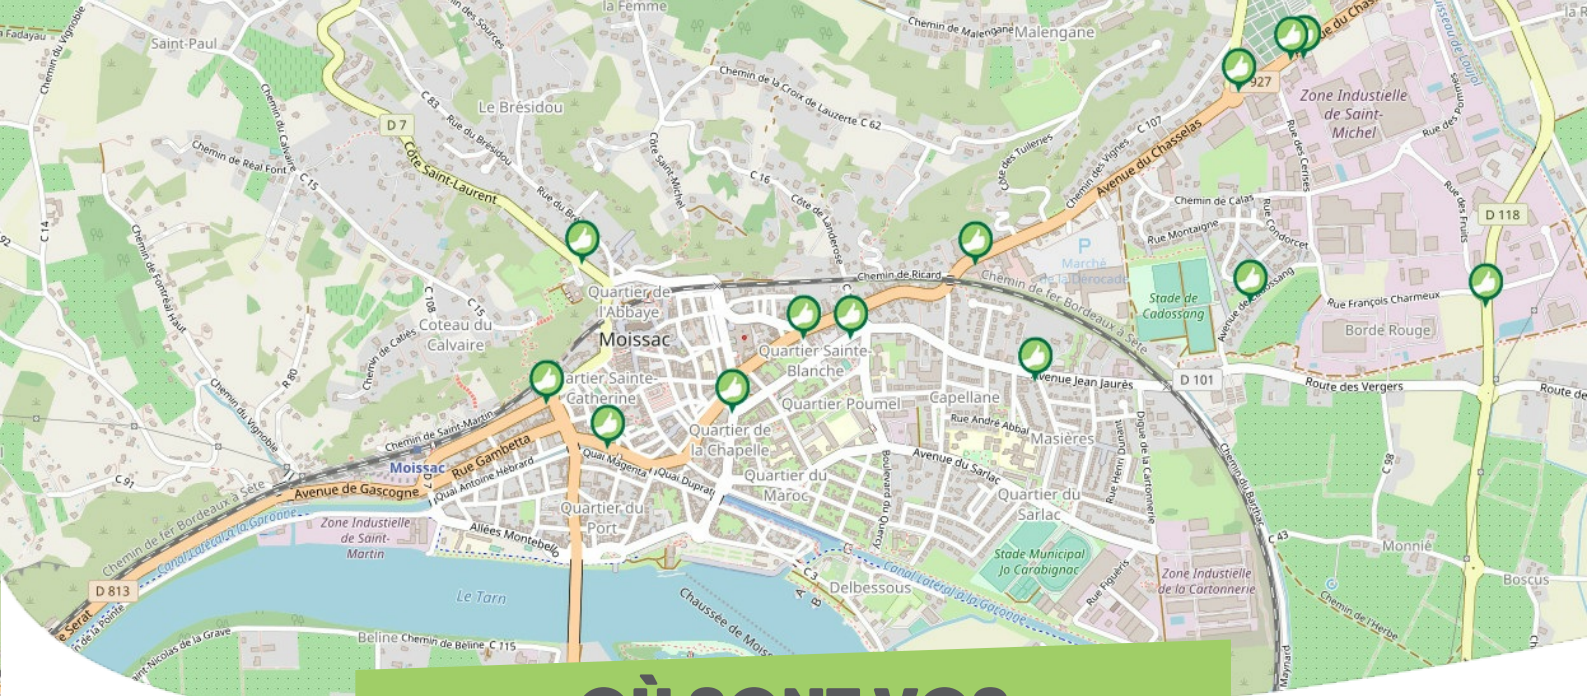

FICHE

Mobilité

SAINT-ÉTIENNE-LE-LAUS SERRE-PONÇON VAL D'AVANCE

Comme vous le savez, Rezo Pouce est un réseau solidaire pour partager vos trajets du quotidien avec vos voisin·es. Voici quelques informations utiles pour utiliser le Rezo et d'autres modes de transport sur votre commune !

Où s'inscrire ?

Maison des Services Publics

Rue de la Lauzière
05230 LA BÂTIE-NEUVE
33 492509462

msap@ccspva.com

www.cc-serreponconvaldavance.com/

Pour vous inscrire, n'oubliez pas d'apporter une copie de votre pièce d'identité !

OÙ SONT VOS

Arrêts sur le Pouce ?

- 1** **Departementale Nord**
Directions : Tallard - A51 - Barcelonnette
- 2** **Departementale Sud**
Directions : La Batie-Neuve - Chorges - Lac de Serre-Poncon
- 3** **Le Laus**
Directions : Toutes Directions

OÙ SONT VOS
Arrêts sur le Pouce ?