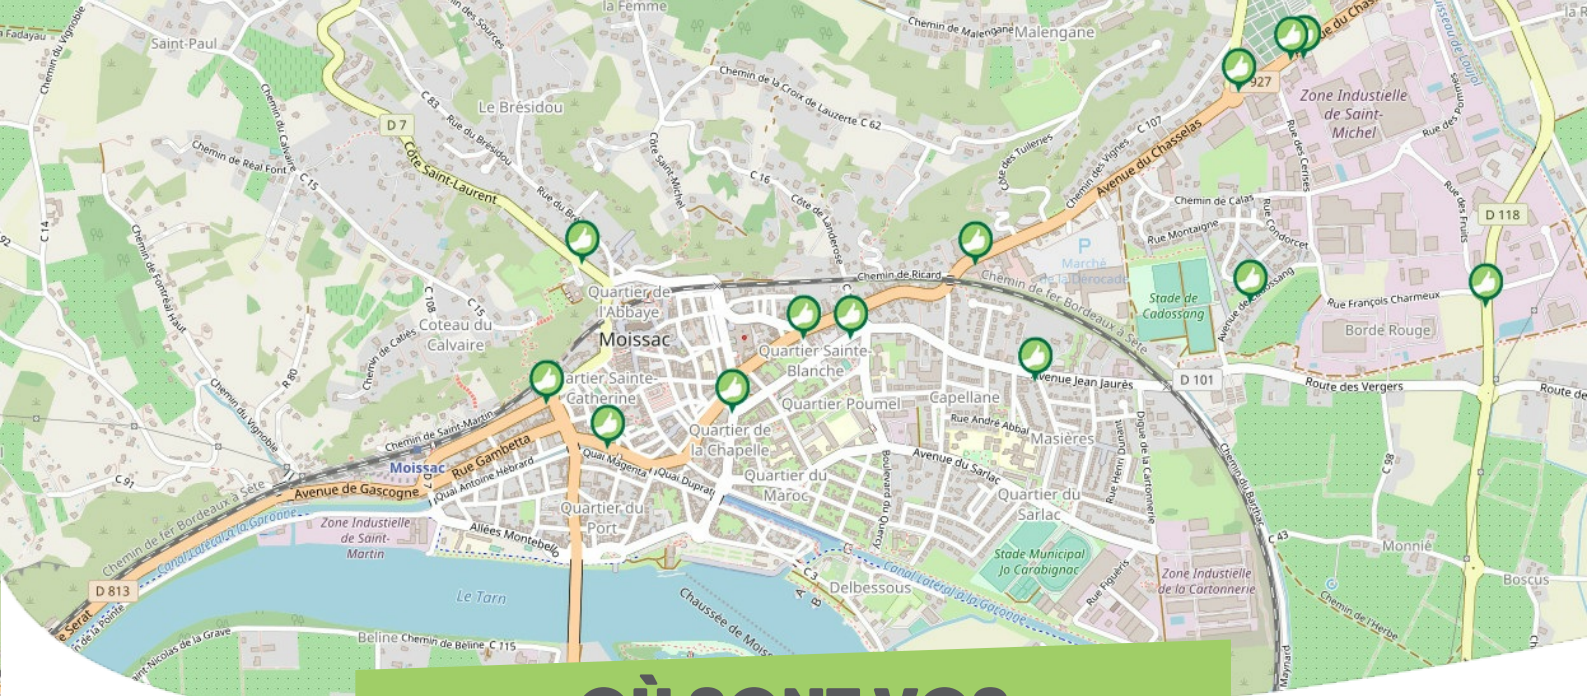

OÙ SONT VOS
Arrêts sur le Pouce ?