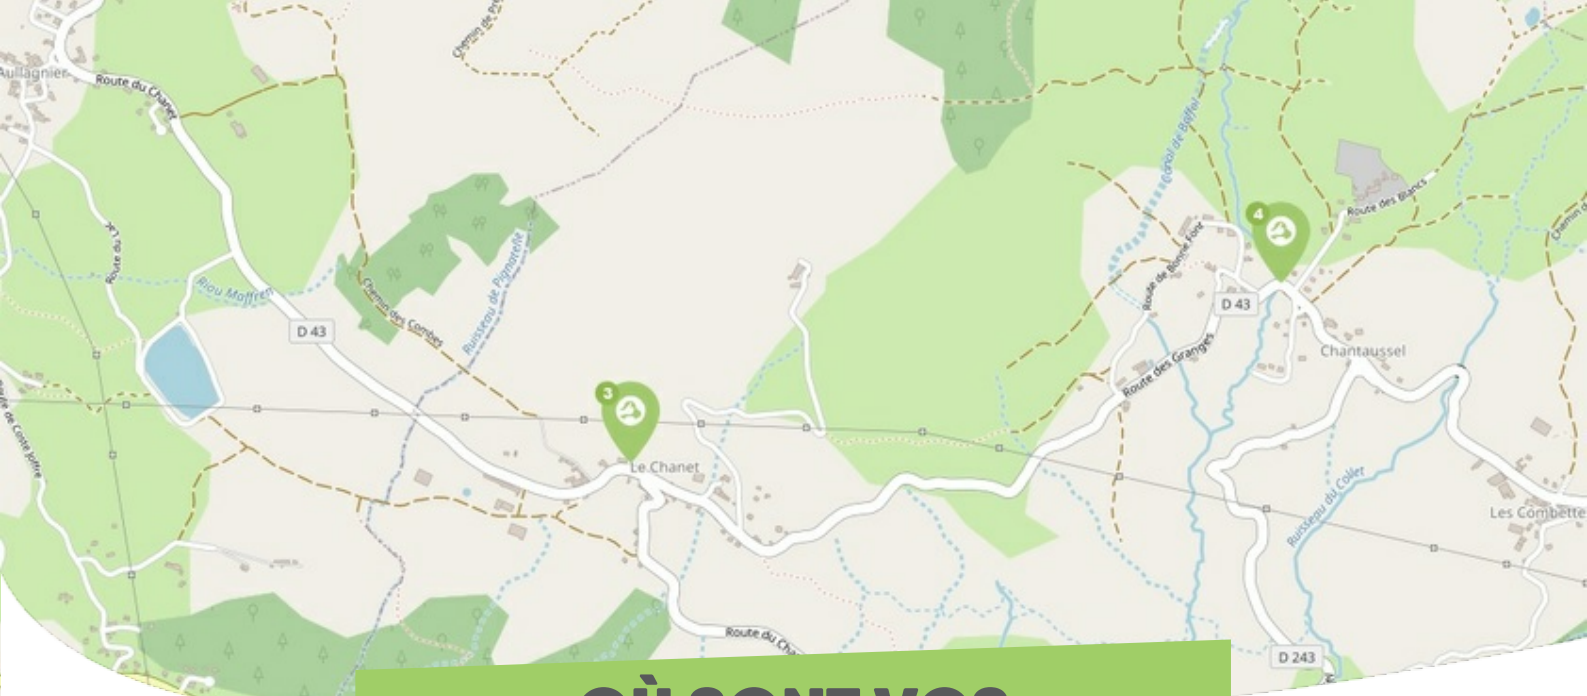

FICHE

Mobilité

SAINT-JULIEN-EN-CHAMPSAUR CHAMPSAUR-VALGAUDEMAR

Comme vous le savez, Rezo Pouce est un réseau solidaire pour partager vos trajets du quotidien avec vos voisin·es. Voici quelques informations utiles pour utiliser le Rezo et d'autres modes de transport sur votre commune !

OÙ SONT VOS *Arrêts sur le Pouce ?*

1

Saint-Julien en Champsaur Le Village

Directions : Chantaussel - Chabottes - Saint-Bonnet

2

Le Plan d'eau

Directions : Saint-Julien- en Champsaur - Chabottes - Orcières

OÙ SONT VOS *Arrêts sur le Pouce ?*

3

Le Chanet

Directions : Chantausse - Saint-Julien Village - IAullagnier

4

Chantausse

Directions : Saint-Bonnet - Saint-Julien Village

QUELS SONT LES AUTRES *modes de transport ?*

EN *bus*