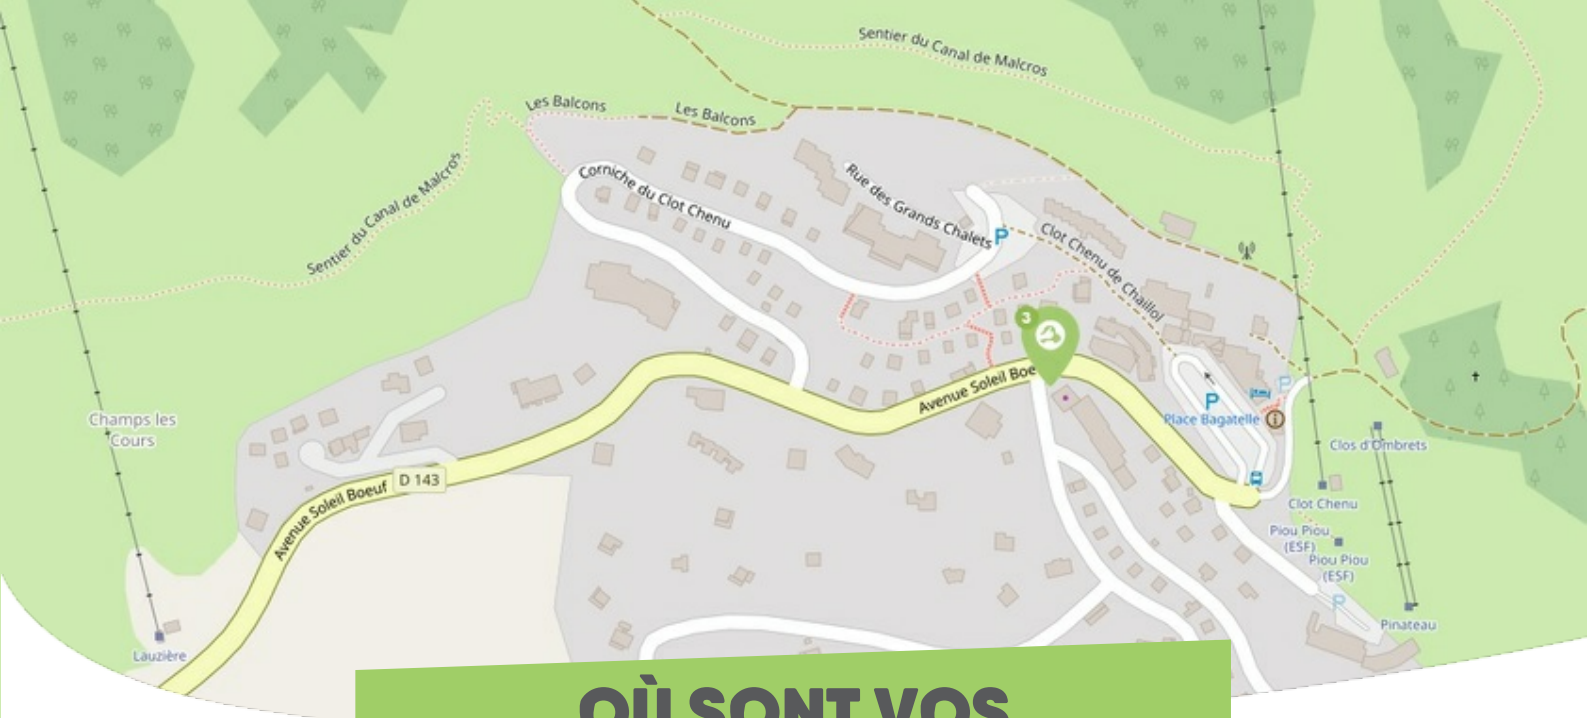

FICHE

Mobilité

SAINT-MICHEL-DE-CHAILLOL CHAMPSAUR-VALGAUDEMAR

Comme vous le savez, Rezo Pouce est un réseau solidaire pour partager vos trajets du quotidien avec vos voisin·es. Voici quelques informations utiles pour utiliser le Rezo et d'autres modes de transport sur votre commune !

OÙ SONT VOS *Arrêts sur le Pouce ?*

- 1** **Chaillol Village**
Directions : Chaillol station - St-Bonnet - Chabottes
- 2** **La Villette**
Directions : Chabottes - Saint-Bonnet - Chaillol

OÙ SONT VOS Arrêts sur le Pouce ?

3

Chaillol Station

Directions : Chaillol village - Saint-Bonnet - Saint-Julien

QUELS SONT LES AUTRES

modes de transport ?

EN *bus*

Bus Zou : Ligne 525 Saint Michel de Chaillol – Chabottes (aller-retour)

Circule qu'en période scolaire zone B