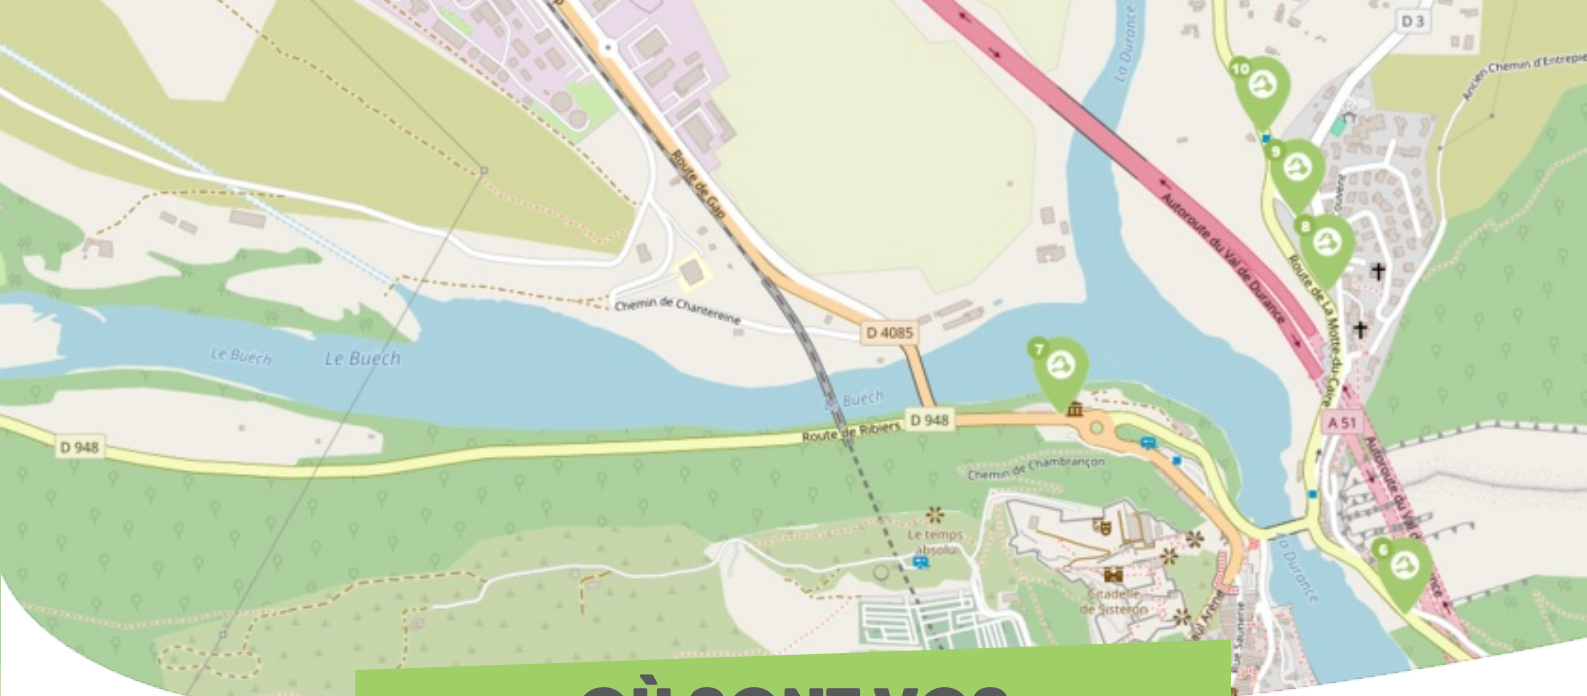

FICHE

Mobilité

SISTERON SISTERONNAIS-BUËCH

Comme vous le savez, Rezo Pouce est un réseau solidaire pour partager vos trajets du quotidien avec vos voisin·es. Voici quelques informations utiles pour utiliser le Rezo et d'autres modes de transport sur votre commune !

OÙ SONT VOS Arrêts sur le Pouce ?

- 1** **Sisteron Le Thor**
Directions : Sisteron centre
- 2** **Sisteron Gendarmerie**
Directions : Le Thor - Jabron
- 3** **Sisteron Gare**
Directions : Peipin - Château-Arnoux - Aix-Marseille
- 4** **Sisteron Paul Arène - Dir Peipin**
Directions : Peipin - Château-Arnoux - Aix/Marseille
- 5** **Sisteron Paul Arène - Dir Nord**
Directions : Sisteron centre - Sisteron Nord - Larnagne

OÙ SONT VOS *Arrêts sur le Pouce ?*

- 6** **Sisteron La Baume - Rte de Volonne**
Directions : Entrepierres - Volonne - Digne
- 7** **Sisteron Ecomusée**
Directions : Lagne - Ribiers - Gap
- 8** **Sisteron La Baume - Rte du commandant Wilmart**
Directions : Valernes - Nibles - La Motte du Caire
- 9** **Sisteron La Baume - Rte de Saint Geniez**
Directions : Saint-Geniez - Authon
- 10** **Sisteron La Baume - Rte de la Motte du Caire**
Directions : Centre-ville - Entrepierres - Mison

OÙ SONT VOS Arrêts sur le Pouce ?

- 14** **Sisteron Rond-point de l'Europe - Dir Sisteron**
Directions : Sisteron
- 15** **Sisteron Rond-point de l'Europe - Dir Gap**
Directions : Monétier Allemont - Gap - La Motte du Caire
- 16** **Sisteron Rond-point de l'Europe - Dir Mison**
Directions : Mison - Laragne - Serres
- 17** **Sisteron Parc commercial**
Directions : Sisteron centre
- 18** **Sisteron Nord - Dir Gap**
Directions : Monétier Allemont - Gap
- 19** **Sisteron Nord - Dir Sisteron**
Directions : Sisteron - Marseille