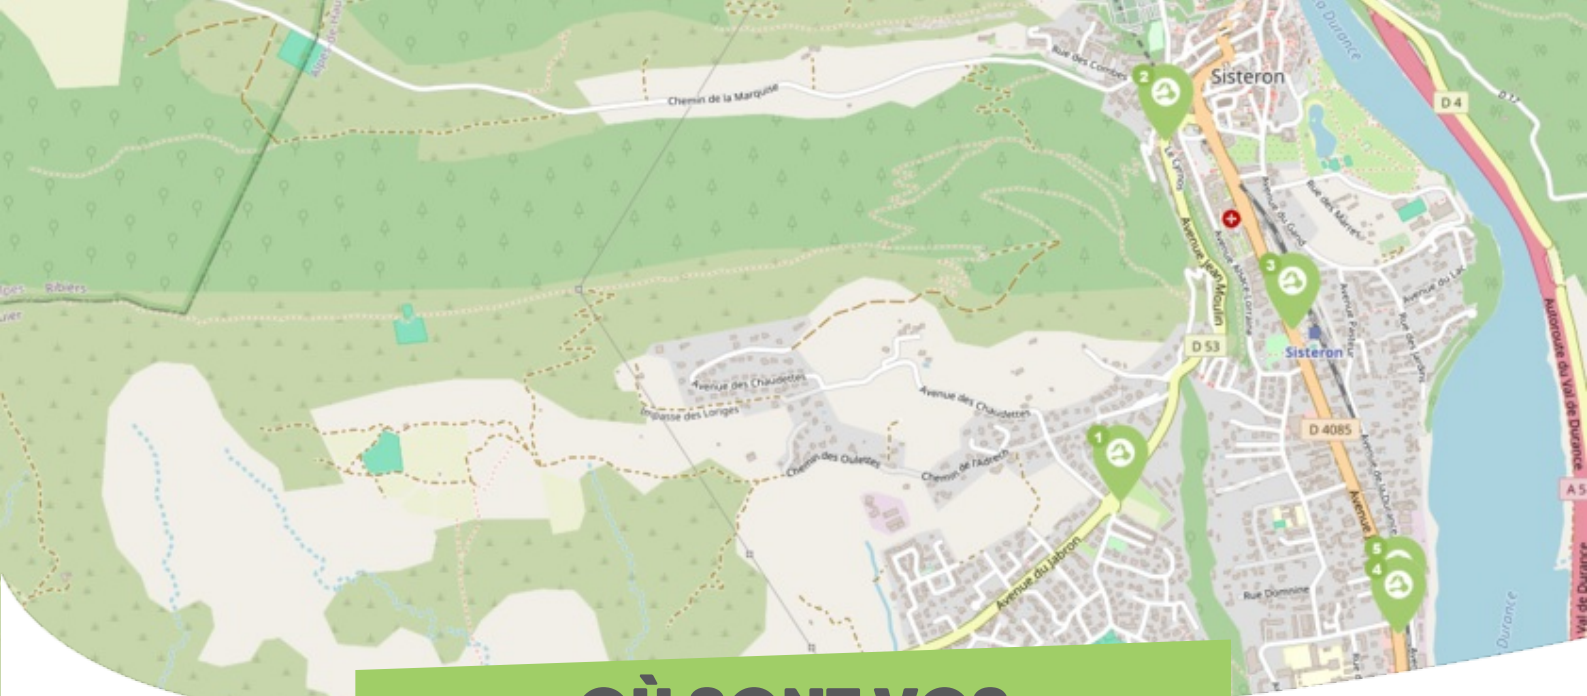

FICHE

Mobilité

SISTERON SISTERONNAIS-BUËCH

Comme vous le savez, Rezo Pouce est un réseau solidaire pour partager vos trajets du quotidien avec vos voisin·es. Voici quelques informations utiles pour utiliser le Rezo et d'autres modes de transport sur votre commune !

OÙ SONT VOS Arrêts sur le Pouce ?

- 1** **Sisteron Le Thor**
Directions : Sisteron centre
- 2** **Sisteron Gendarmerie**
Directions : Le Thor - Jabron
- 3** **Sisteron Gare**
Directions : Peipin - Château-Arnoux - Aix-Marseille
- 4** **Sisteron Paul Arène - Dir Peipin**
Directions : Peipin - Château-Arnoux - Aix/Marseille
- 5** **Sisteron Paul Arène - Dir Nord**
Directions : Sisteron centre - Sisteron Nord - Larnagne

OÙ SONT VOS *Arrêts sur le Pouce ?*

- 6** **Sisteron La Baume - Rte de Volonne**
Directions : Entrepierres - Volonne - Digne
- 7** **Sisteron Ecomusée**
Directions : Lagne - Ribiers - Gap
- 8** **Sisteron La Baume - Rte du commandant Wilmart**
Directions : Valernes - Nibles - La Motte du Caire
- 9** **Sisteron La Baume - Rte de Saint Geniez**
Directions : Saint-Geniez - Authon
- 10** **Sisteron La Baume - Rte de la Motte du Caire**
Directions : Centre-ville - Entrepierres - Mison

OÙ SONT VOS Arrêts sur le Pouce ?

- 14** **Sisteron Rond-point de l'Europe - Dir Sisteron**
Directions : Sisteron
- 15** **Sisteron Rond-point de l'Europe - Dir Gap**
Directions : Monétier Allemont - Gap - La Motte du Caire
- 16** **Sisteron Rond-point de l'Europe - Dir Mison**
Directions : Mison - Laragne - Serres
- 17** **Sisteron Parc commercial**
Directions : Sisteron centre
- 18** **Sisteron Nord - Dir Gap**
Directions : Monétier Allemont - Gap
- 19** **Sisteron Nord - Dir Sisteron**
Directions : Sisteron - Marseille