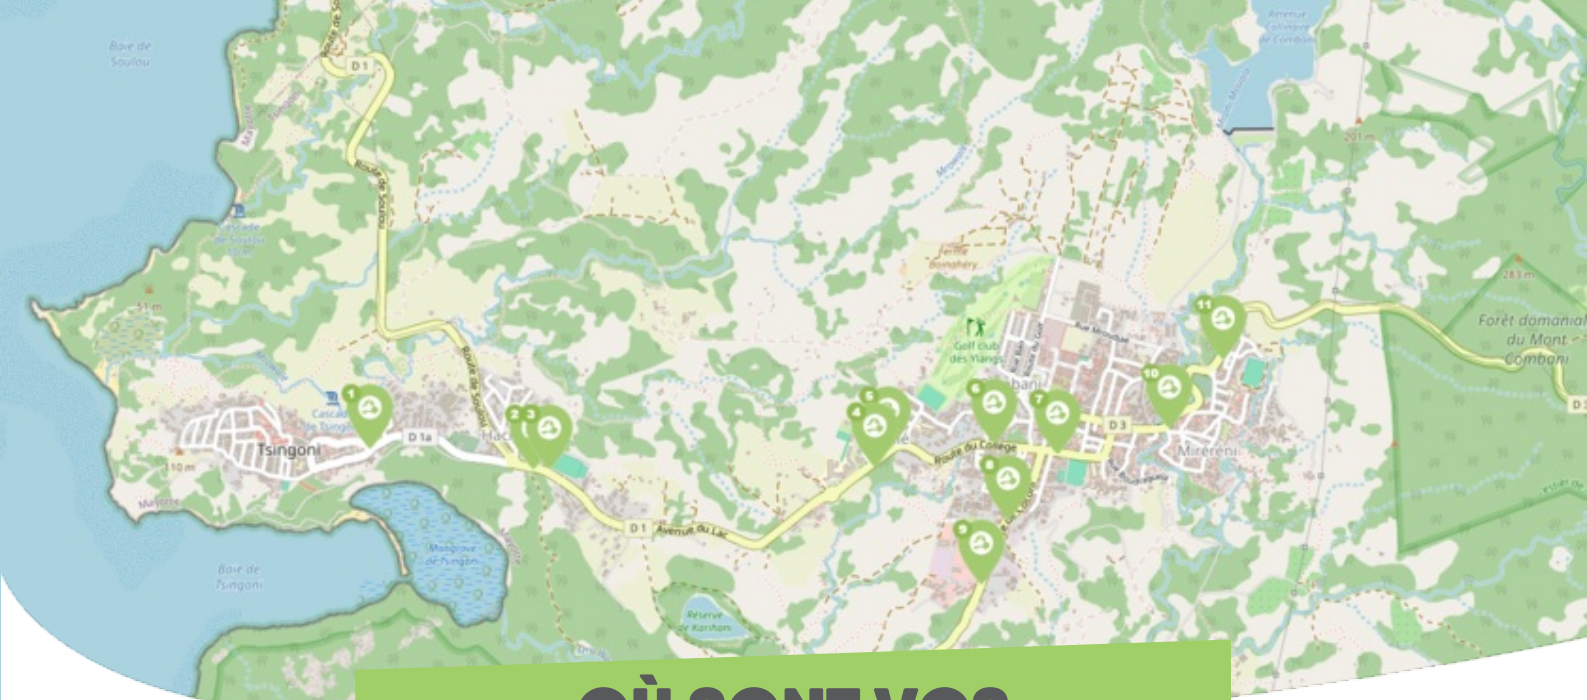

## OÙ SONT VOS *Arrêts sur le Pouce ?*

- 1** **Mosquée de Tsingoni**  
**Directions :** Vers le Sud - Vers le Nord
- 2** **Hachénoi 1**  
**Directions :** Vers le Sud - Vers Tsingoni - Vers Combani
- 3** **Hachénoi 2**  
**Directions :** Vers le Nord - Vers Tsingoni
- 4** **Collège de Mroalé 2**  
**Directions :** Vers le Sud - Vers Combani
- 5** **Collège de Mroalé 1**  
**Directions :** Vers le Nord - Vers Soulou - Vers Tsingoni
- 6** **Ylang**  
**Directions :** Vers le Nord - Vers Soulou - Vers Tsingoni