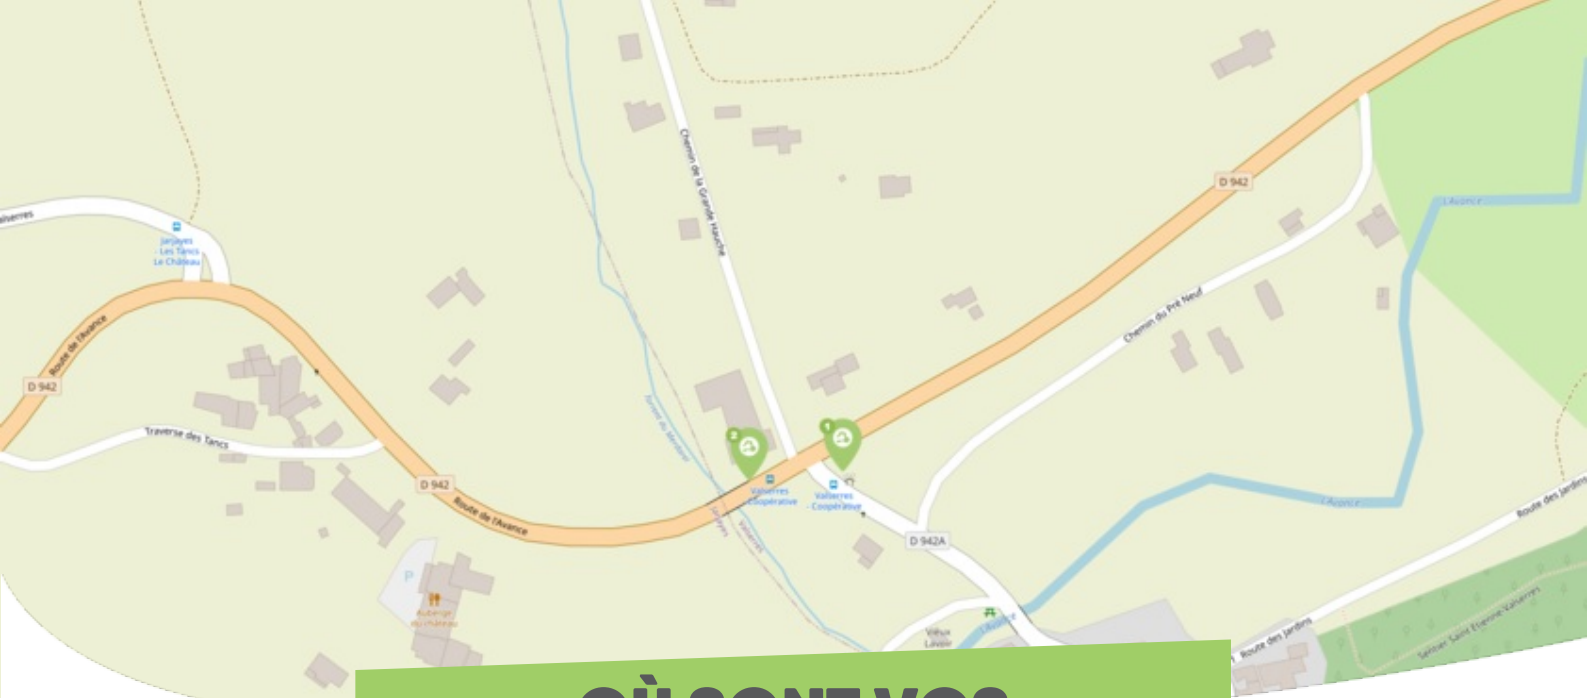

OÙ SONT VOS *Arrêts sur le Pouce ?*

1

Le Village

Directions : La Batie-Neuve - Chorges - Lac de Serre-Poncon

2

La Cooperative

Directions : Tallard - Barcelonnette - A51