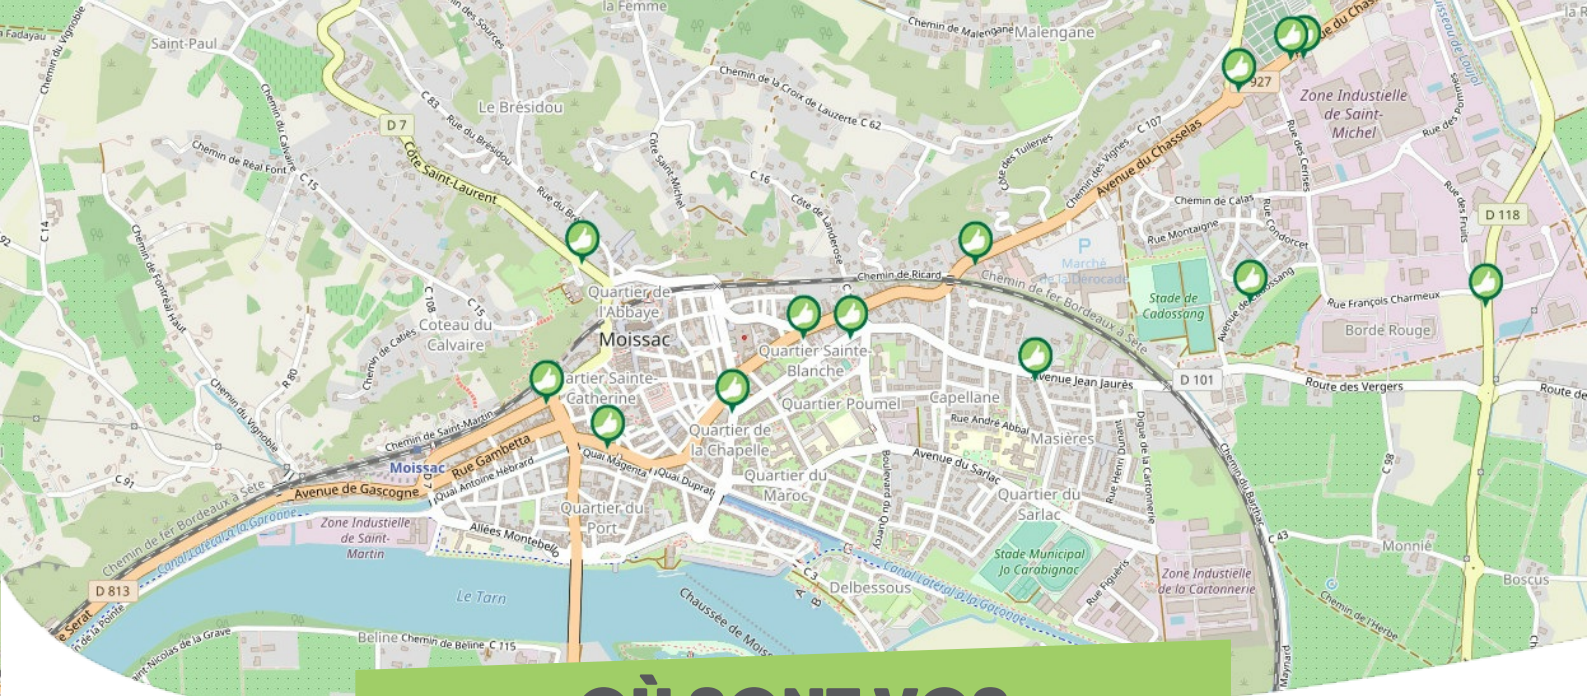

### VALSERRES

SERRE-PONÇON VAL D'AVANCE

Comme vous le savez, Rezo Pouce est un réseau solidaire pour partager vos trajets du quotidien avec vos voisin·es. Voici quelques informations utiles pour utiliser le Rezo et d'autres modes de transport sur votre commune !

# OÙ SONT VOS *Arrêts sur le Pouce ?*

**1**

## Le Village

**Directions :** La Batie-Neuve - Chorges - Lac de Serre-Poncon

**2**

## La Cooperative

**Directions :** Tallard - Barcelonnette - A51

**OÙ SONT VOS**  
*Arrêts sur le Pouce ?*