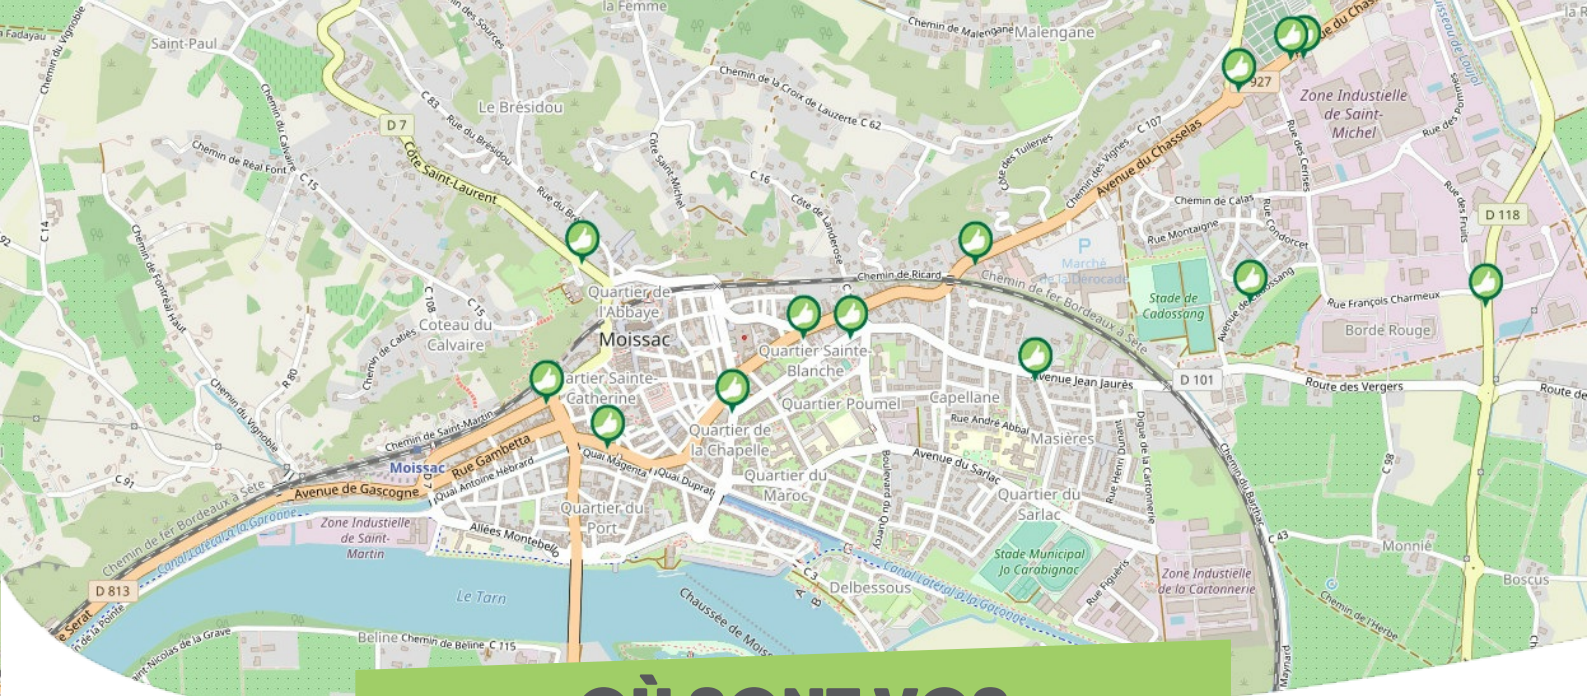

FICHE

Mobilité

VENTEROL

SERRE-PONÇON VAL D'AVANCE

Comme vous le savez, Rezo Pouce est un réseau solidaire pour partager vos trajets du quotidien avec vos voisin·es. Voici quelques informations utiles pour utiliser le Rezo et d'autres modes de transport sur votre commune !

OÙ SONT VOS

Arrêts sur le Pouce ?

1

Le Village

Directions : Toutes Directions

2

les Periers

Directions : Tallard - Venterol (Chef-lieu)

3

L Archidiacre

Directions : Gap - Tallard - A51

OÙ SONT VOS
Arrêts sur le Pouce ?