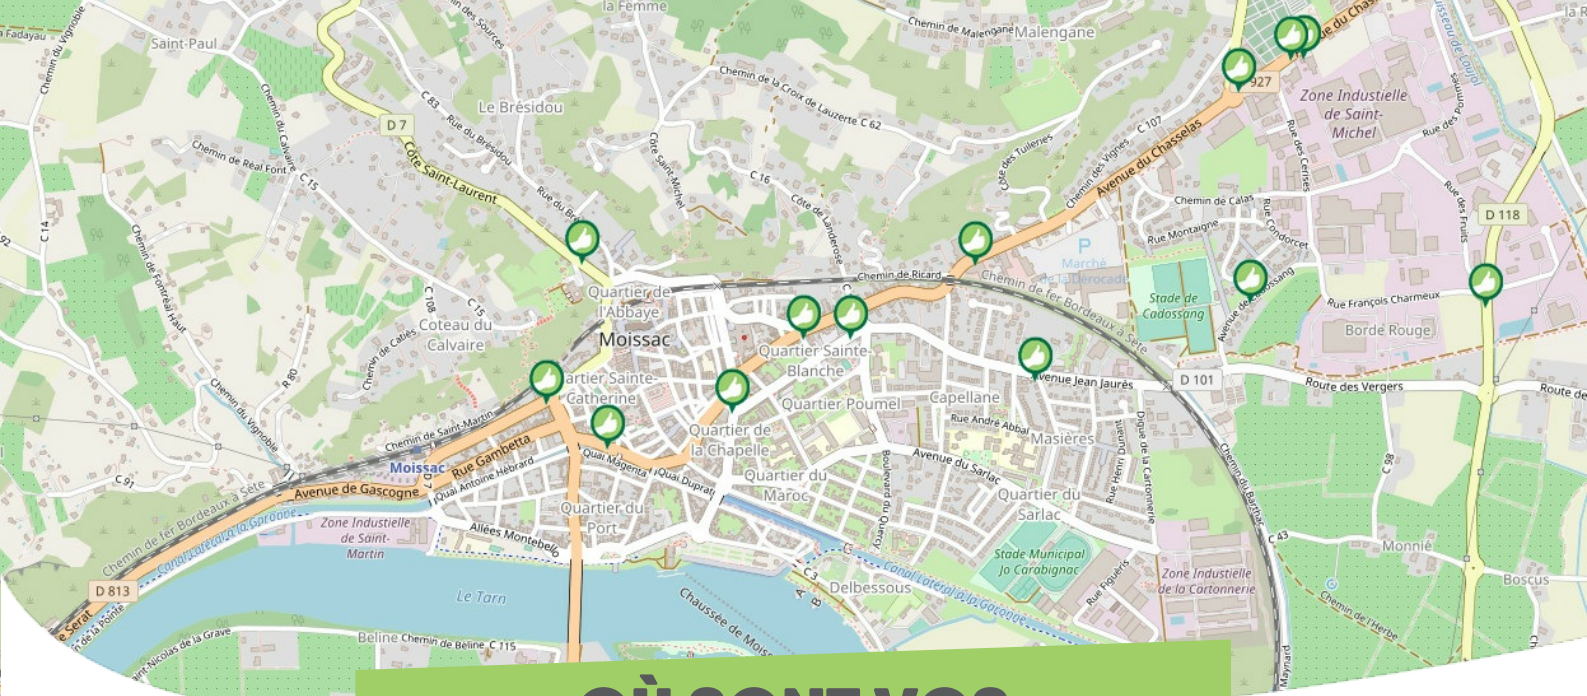

FICHE

Mobilité

VIRTON

PROVINCE SUD LUXEMBOURG

Comme vous le savez, Rezo Pouce est un réseau solidaire pour partager vos trajets du quotidien avec vos voisin·es. Voici quelques informations utiles pour utiliser le Rezo et d'autres modes de transport sur votre commune !

Pour vous inscrire, n'oubliez pas d'apporter une copie de votre pièce d'identité !

OÙ SONT VOS *Arrêts sur le Pouce ?*

- 1** **ST Remy**
Directions : Grandcourt
- 2** **Grancourt Forge**
Directions : Ruelle
- 3** **Ruelle Dorion**
Directions : Gomery
- 4** **Bleid Centre**
Directions : Toutes directions
- 5** **Gomery Grande 1**
Directions : Ethe
- 6** **Gomery Grande 2**
Directions : Ruelle
- 7** **Latour Eglise 1**
Directions : Musson
- 8** **Latour Eglise 2**
Directions : Virton centre
- 9** **Chenois Vire**
Directions : Musson
- 10** **Chenois Eglise**
Directions : Virton centre

OÙ SONT VOS *Arrêts sur le Pouce ?*

- 11** **ST Mard Eglise 2**
Directions : Musson
- 12** **ST Mard Eglise 1**
Directions : Virton centre
- 13** **Virton Hôpital**
Directions : Virton centre - Gomery - Musson
- 14** **Virton André**
Directions : St Mard - Musson
- 15** **ST Mard Dampicourt**
Directions : Meix-devant-Virton
- 16** **Virton Moulin**
Directions : Chenois - Latoure
- 17** **Virton Athénée**
Directions : Saint-Mard
- 18** **Virton Piscine**
Directions : Dampicourt
- 19** **Virton Musée**
Directions : Arlon
- 20** **Virton Rosière**
Directions : Meix-devant-Virton

OÙ SONT VOS *Arrêts sur le Pouce ?*

- 21** **Virton Foch**
Directions : Etalle
- 22** **Virton Pl.Baudouin**
Directions : Virton centre
- 23** **Virton Delhaize 1**
Directions : Saint-Léger - Arlon
- 24** **Virton Delhaize 2**
Directions : Virton centre
- 25** **Ethe Bon Lieu 1**
Directions : Arlon
- 26** **Ethe Bon Lieu 2**
Directions : Virton centre
- 27** **Ethe Rabais**
Directions : Virton centre
- 28** **Ethe Perdue**
Directions : Virton centre
- 29** **Ethe Ecole**
Directions : Arlon