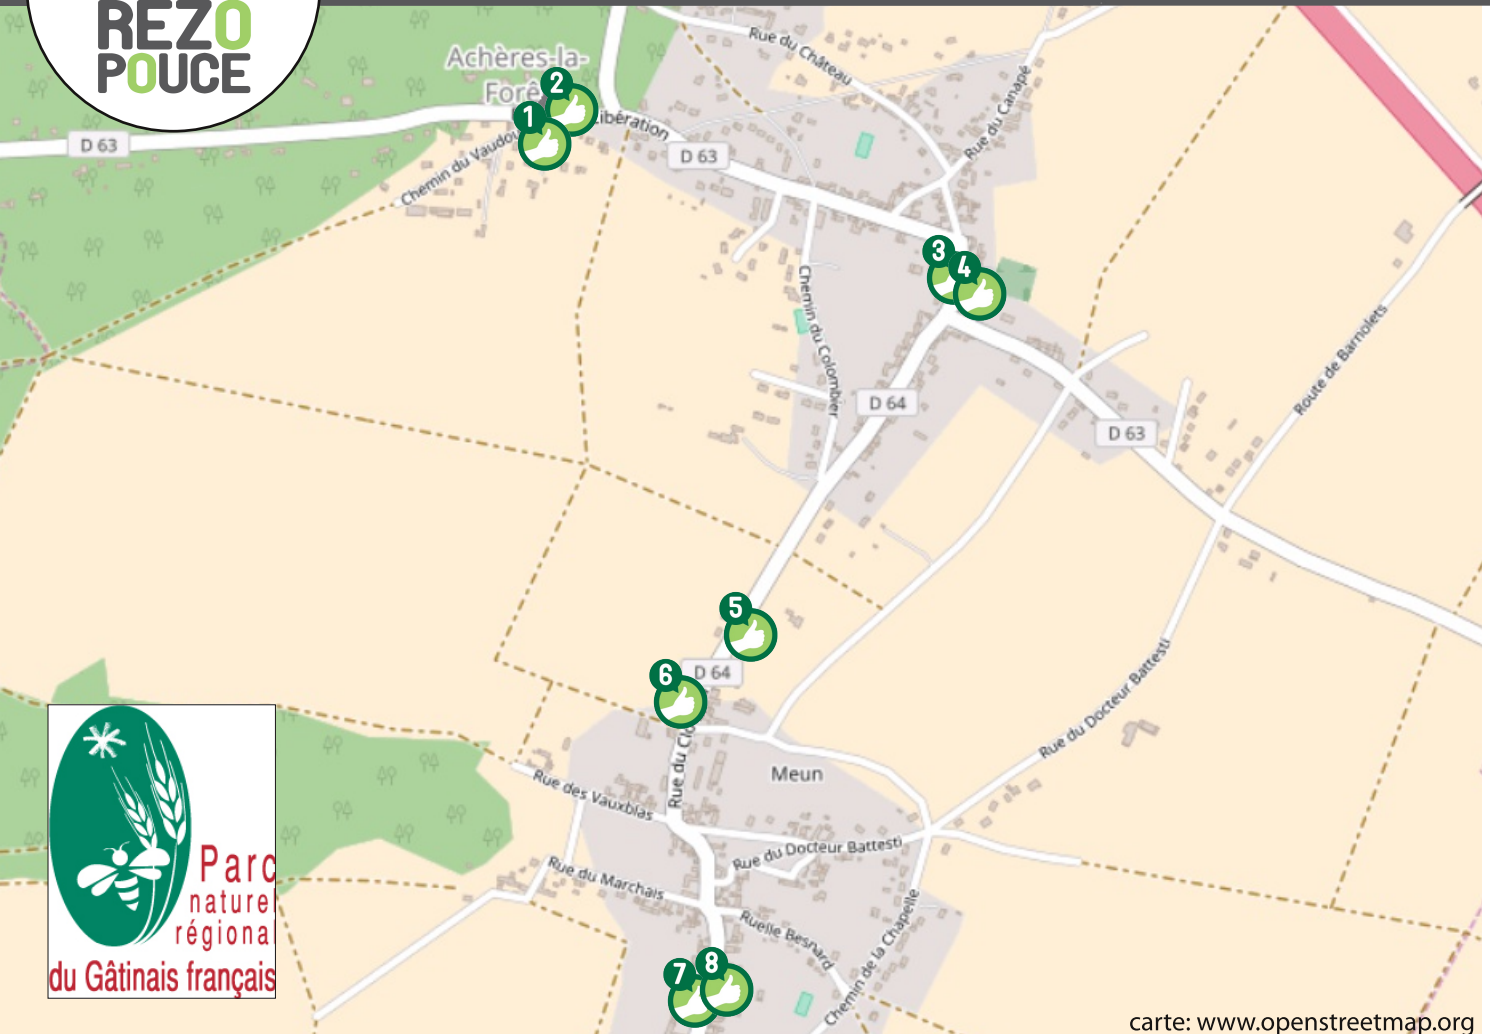

SECURITE

lien social

RESEAU

PLUS D'INFOS SUR WWW.REZOPOUCE.FR